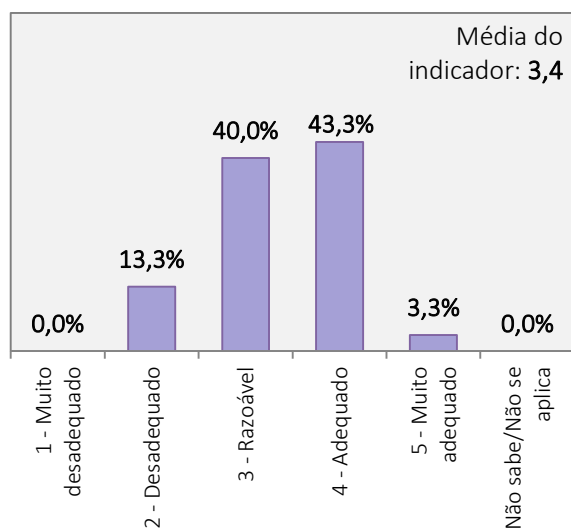

ORGANIZAÇÃO DO HORÁRIO

RESULTADOS DO INQUÉRITO AOS ESTUDANTES DO CURSO DE LICENCIATURA EM DANÇA
ANO LETIVO 2016/2017

Universo de estudantes inscritos no curso de Licenciatura: 132 alunos

Total de estudantes que responderam ao inquérito: 60 alunos (Taxa de resposta = 45,5%)

N.º de respondentes por ano curricular

Ano curricular	N.º de estudantes inscritos	N.º de respondentes	Taxa de resposta
1º ano	54	31	57,4%
2º ano	46	22	47,8%
3º ano	32(*)	7	21,9%
Total	132	60	45,5%

(*) No 3º ano estavam inscritos 50 estudantes dos quais 18 estiveram em mobilidade Erasmus e responderam ao inquérito aos estudantes Erasmus.

1. Aspetos gerais da organização e funcionamento do curso de Licenciatura em Dança

PLANO DE ESTUDOS DO CURSO