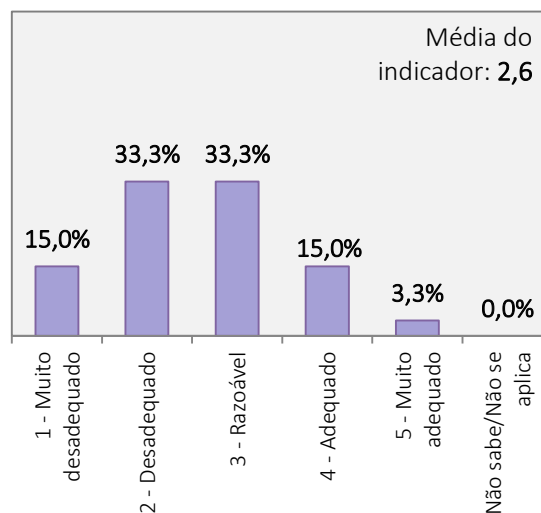

Universo de estudantes inscritos no curso de Licenciatura: 132 alunos
 Total de estudantes que responderam ao inquérito: 60 alunos (Taxa de resposta = 45,5%)

FUNCIONAMENTO DOS SERVIÇOS ACADÉMICOS

FUNCIONAMENTO DO CENTRO DE DOCUMENTAÇÃO E INFORMAÇÃO

Universo de estudantes inscritos no curso de Licenciatura: 132 alunos

Total de estudantes que responderam ao inquérito: 60 alunos (Taxa de resposta = 45,5%)

APOIO TÉCNICO AO MATERIAL AUDIOVISUAL E
MANUTENÇÃO DOS ESTÚDIOS

APOIO AOS CICLOS DE ESPETÁCULOS

DISPONIBILIDADE DE LOCAIS PARA ESTUDAR E
TRABALHAR

FUNCIONAMENTO DOS SERVIÇOS DE BAR

RESULTADOS DO INQUÉRITO AOS ESTUDANTES DO CURSO DE LICENCIATURA EM DANÇA
ANO LETIVO 2016/2017

Universo de estudantes inscritos no curso de Licenciatura: 132 alunos
Total de estudantes que responderam ao inquérito: 60 alunos (Taxa de resposta = 45,5%)

2. Probabilidade de encontrar um emprego relacionado com o curso