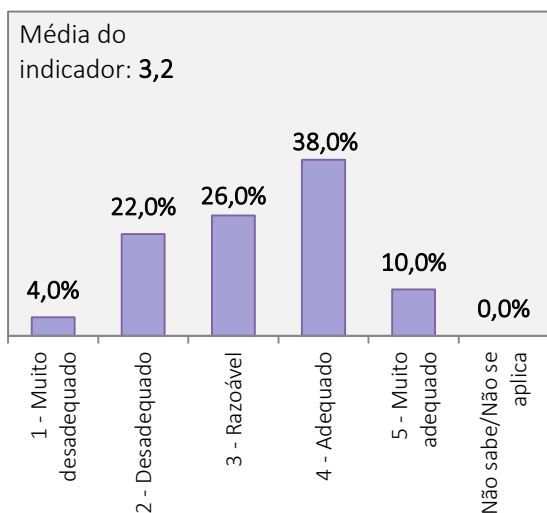

Universo de estudantes inscritos no curso de Licenciatura: 132 alunos

Total de estudantes que responderam ao inquérito: 60 alunos (Taxa de resposta = 45,5%)

APOIO TÉCNICO AO MATERIAL AUDIOVISUAL E
MANUTENÇÃO DOS ESTÚDIOS

APOIO AOS CICLOS DE ESPETÁCULOS

DISPONIBILIDADE DE LOCAIS PARA ESTUDAR E
TRABALHAR

FUNCIONAMENTO DOS SERVIÇOS DE BAR

RESULTADOS DO INQUÉRITO AOS ESTUDANTES DO CURSO DE LICENCIATURA EM DANÇA
ANO LETIVO 2016/2017

Universo de estudantes inscritos no curso de Licenciatura: 132 alunos
Total de estudantes que responderam ao inquérito: 60 alunos (Taxa de resposta = 45,5%)

2. Probabilidade de encontrar um emprego relacionado com o curso