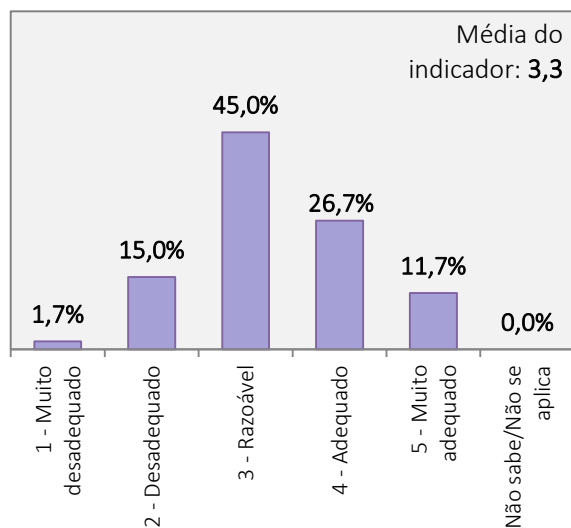

N.º de respondentes por ano curricular

Ano curricular	N.º de estudantes inscritos	N.º de respondentes	Taxa de resposta
1º ano	54	31	57,4%
2º ano	46	22	47,8%
3º ano	32(*)	7	21,9%
Total	132	60	45,5%

(*) No 3º ano estavam inscritos 50 estudantes dos quais 18 estiveram em mobilidade Erasmus e responderam ao inquérito aos estudantes Erasmus.

1. Aspetos gerais da organização e funcionamento do curso de Licenciatura em Dança

PLANO DE ESTUDOS DO CURSO

CARGA HORÁRIA GLOBAL DO CURSO

ORGANIZAÇÃO DO HORÁRIO

COMPETÊNCIAS TEÓRICAS, TÉCNICAS E ARTÍSTICAS ATRIBUÍDAS PELO CURSO

**RESULTADOS DO INQUÉRITO AOS ESTUDANTES DO CURSO DE LICENCIATURA EM DANÇA
ANO LETIVO 2016/2017**

Universo de estudantes inscritos no curso de Licenciatura: 132 alunos

Total de estudantes que responderam ao inquérito: 60 alunos (Taxa de resposta = 45,5%)