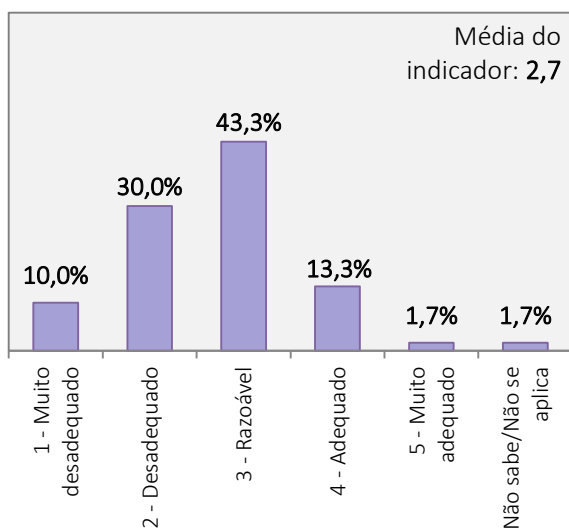

Universo de estudantes inscritos no curso de Licenciatura: 132 alunos
 Total de estudantes que responderam ao inquérito: 60 alunos (Taxa de resposta = 45,5%)

FUNCIONAMENTO DOS SERVIÇOS ACADÉMICOS

FUNCIONAMENTO DO CENTRO DE DOCUMENTAÇÃO E INFORMAÇÃO

FUNCIONAMENTO DO GABINETE DE MASSOTERAPIA

FACILIDADE NO ACESSO E USO DE EQUIPAMENTOS (INFORMÁTICOS, AUDIOVISUAIS)

RESULTADOS DO INQUÉRITO AOS ESTUDANTES DO CURSO DE LICENCIATURA EM DANÇA
ANO LETIVO 2016/2017

Universo de estudantes inscritos no curso de Licenciatura: 132 alunos

Total de estudantes que responderam ao inquérito: 60 alunos (Taxa de resposta = 45,5%)

APOIO TÉCNICO AO MATERIAL AUDIOVISUAL E
MANUTENÇÃO DOS ESTÚDIOS