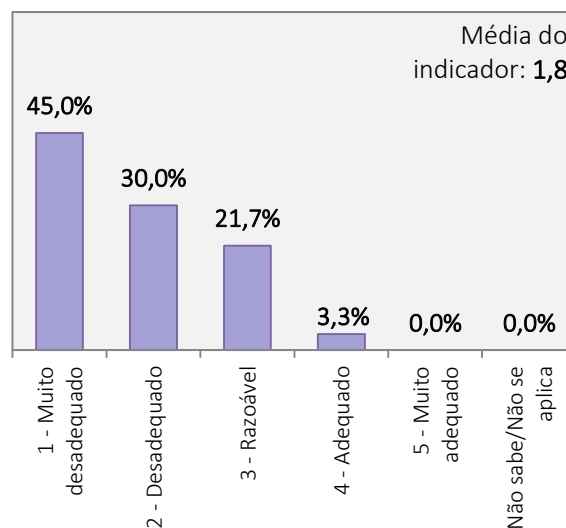

**RESULTADOS DO INQUÉRITO AOS ESTUDANTES DO CURSO DE LICENCIATURA EM DANÇA
ANO LETIVO 2016/2017**

Universo de estudantes inscritos no curso de Licenciatura: 132 alunos

Total de estudantes que responderam ao inquérito: 60 alunos (Taxa de resposta = 45,5%)

**COMPETÊNCIAS PRÁTICAS ATRIBUÍDAS PELO
CURSO**

**COORDENAÇÃO DO CURSO PELO SEU
RESPONSÁVEL (COORDENADOR)**

QUALIDADE GERAL DO CURSO

INSTALAÇÕES DA ESD

RESULTADOS DO INQUÉRITO AOS ESTUDANTES DO CURSO DE LICENCIATURA EM DANÇA
 ANO LETIVO 2016/2017

Universo de estudantes inscritos no curso de Licenciatura: 132 alunos
 Total de estudantes que responderam ao inquérito: 60 alunos (Taxa de resposta = 45,5%)

FUNCIONAMENTO DOS SERVIÇOS ACADÉMICOS

FUNCIONAMENTO DO CENTRO DE DOCUMENTAÇÃO E INFORMAÇÃO