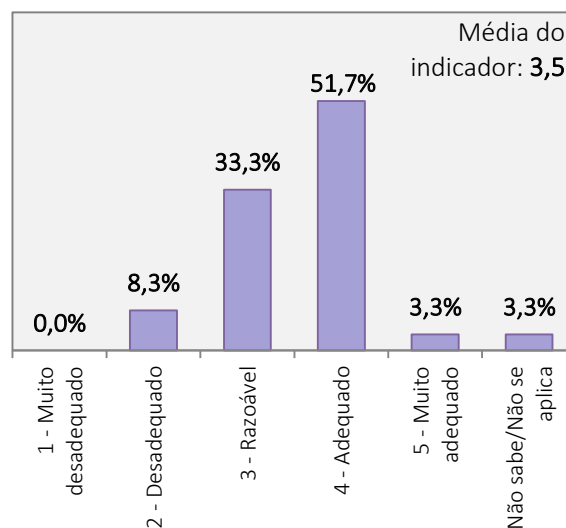

**COORDENAÇÃO DO CURSO PELO SEU
RESPONSÁVEL (COORDENADOR)**