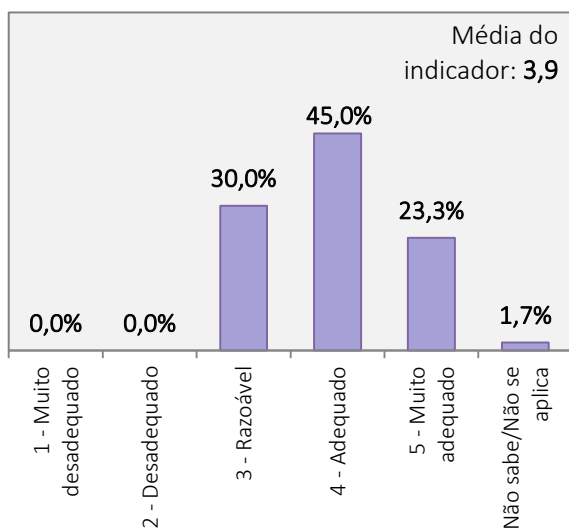

FUNCIONAMENTO DO GABINETE DE MASSOTERAPIA