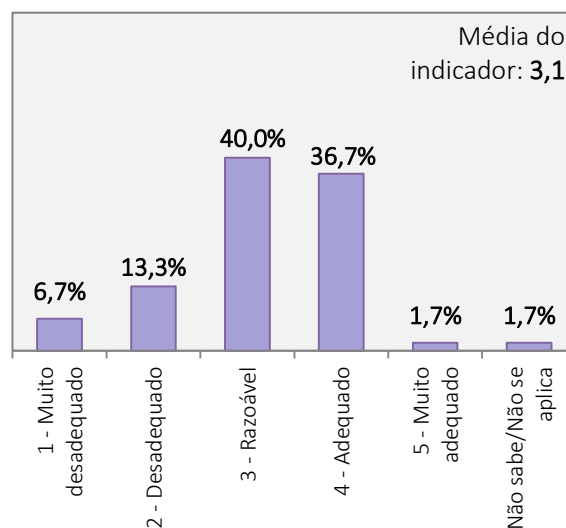

APOIO AOS CICLOS DE ESPETÁCULOS