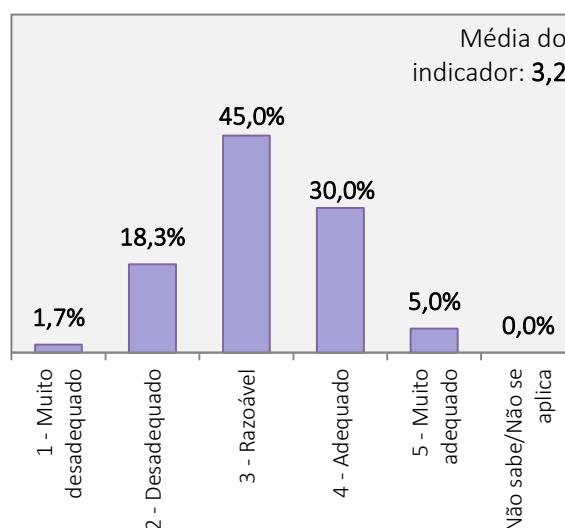

RESULTADOS DO INQUÉRITO AOS ESTUDANTES DO CURSO DE LICENCIATURA EM DANÇA
 ANO LETIVO 2016/2017

Universo de estudantes inscritos no curso de Licenciatura: 132 alunos

Total de estudantes que responderam ao inquérito: 60 alunos (Taxa de resposta = 45,5%)

N.º de respondentes por ano curricular

Ano curricular	N.º de estudantes inscritos	N.º de respondentes	Taxa de resposta
1º ano	54	31	57,4%
2º ano	46	22	47,8%
3º ano	32(*)	7	21,9%
Total	132	60	45,5%

(*) No 3º ano estavam inscritos 50 estudantes dos quais 18 estiveram em mobilidade Erasmus e responderam ao inquérito aos estudantes Erasmus.

1. Aspetos gerais da organização e funcionamento do curso de Licenciatura em Dança

PLANO DE ESTUDOS DO CURSO

CARGA HORÁRIA GLOBAL DO CURSO

ORGANIZAÇÃO DO HORÁRIO

COMPETÊNCIAS TEÓRICAS, TÉCNICAS E ARTÍSTICAS ATRIBUÍDAS PELO CURSO