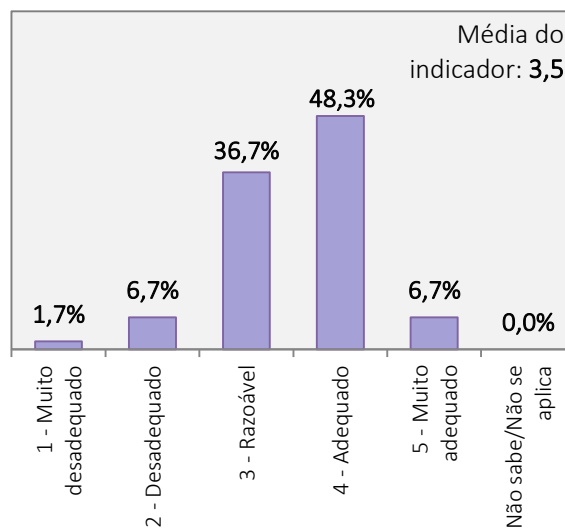

N.º de respondentes por ano curricular

Ano curricular	N.º de estudantes inscritos	N.º de respondentes	Taxa de resposta
1º ano	54	31	57,4%
2º ano	46	22	47,8%
3º ano	32(*)	7	21,9%
Total	132	60	45,5%

(*) No 3º ano estavam inscritos 50 estudantes dos quais 18 estiveram em mobilidade Erasmus e responderam ao inquérito aos estudantes Erasmus.

1. Aspetos gerais da organização e funcionamento do curso de Licenciatura em Dança

PLANO DE ESTUDOS DO CURSO

CARGA HORÁRIA GLOBAL DO CURSO

ORGANIZAÇÃO DO HORÁRIO

COMPETÊNCIAS TEÓRICAS, TÉCNICAS E ARTÍSTICAS ATRIBUÍDAS PELO CURSO

**RESULTADOS DO INQUÉRITO AOS ESTUDANTES DO CURSO DE LICENCIATURA EM DANÇA
ANO LETIVO 2016/2017**

Universo de estudantes inscritos no curso de Licenciatura: 132 alunos

Total de estudantes que responderam ao inquérito: 60 alunos (Taxa de resposta = 45,5%)