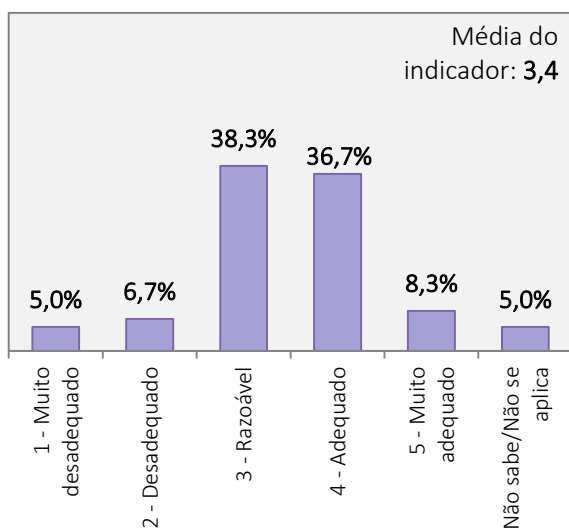

**RESULTADOS DO INQUÉRITO AOS ESTUDANTES DO CURSO DE LICENCIATURA EM DANÇA
ANO LETIVO 2016/2017**

Universo de estudantes inscritos no curso de Licenciatura: 132 alunos

Total de estudantes que responderam ao inquérito: 60 alunos (Taxa de resposta = 45,5%)

**COMPETÊNCIAS PRÁTICAS ATRIBUÍDAS PELO
CURSO**

**COORDENAÇÃO DO CURSO PELO SEU
RESPONSÁVEL (COORDENADOR)**

QUALIDADE GERAL DO CURSO

INSTALAÇÕES DA ESD

RESULTADOS DO INQUÉRITO AOS ESTUDANTES DO CURSO DE LICENCIATURA EM DANÇA
 ANO LETIVO 2016/2017

Universo de estudantes inscritos no curso de Licenciatura: 132 alunos
 Total de estudantes que responderam ao inquérito: 60 alunos (Taxa de resposta = 45,5%)

FUNCIONAMENTO DOS SERVIÇOS ACADÉMICOS

FUNCIONAMENTO DO CENTRO DE DOCUMENTAÇÃO E INFORMAÇÃO