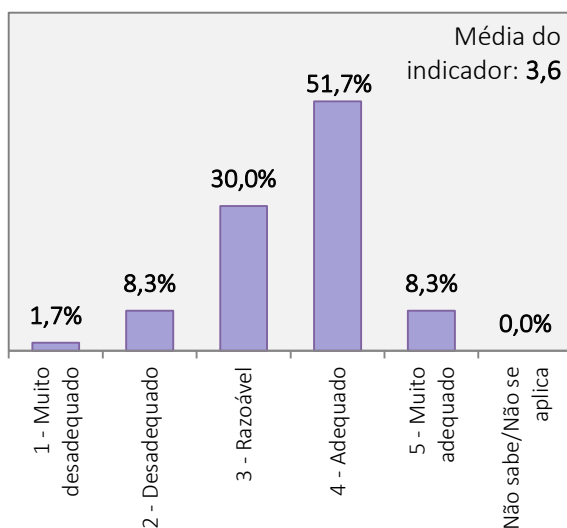

**RESULTADOS DO INQUÉRITO AOS ESTUDANTES DO CURSO DE LICENCIATURA EM DANÇA
ANO LETIVO 2016/2017**

Universo de estudantes inscritos no curso de Licenciatura: 132 alunos

Total de estudantes que responderam ao inquérito: 60 alunos (Taxa de resposta = 45,5%)

**COMPETÊNCIAS PRÁTICAS ATRIBUÍDAS PELO
CURSO**