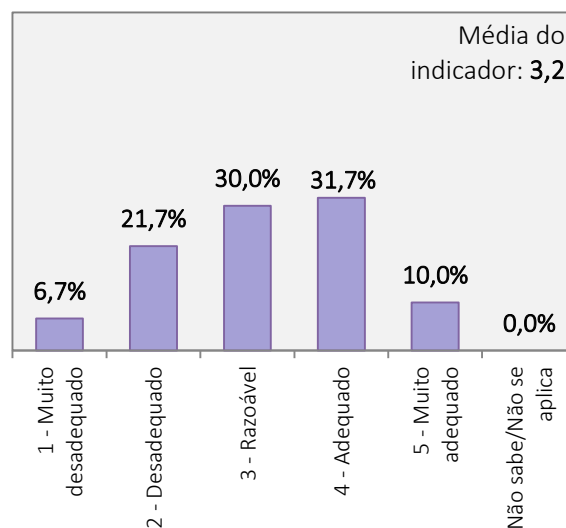

FACILIDADE NO ACESSO E USO DE EQUIPAMENTOS (INFORMÁTICOS, AUDIOVISUAIS)