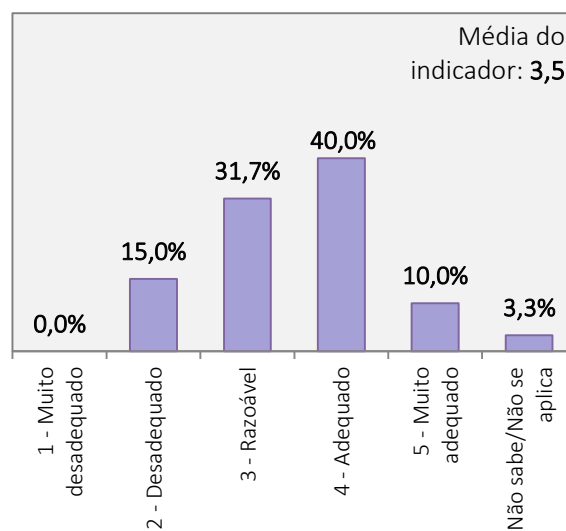

**RESULTADOS DO INQUÉRITO AOS ESTUDANTES DO CURSO DE LICENCIATURA EM DANÇA
ANO LETIVO 2016/2017**

Universo de estudantes inscritos no curso de Licenciatura: 132 alunos

Total de estudantes que responderam ao inquérito: 60 alunos (Taxa de resposta = 45,5%)

**COMPETÊNCIAS PRÁTICAS ATRIBUÍDAS PELO
CURSO**

**COORDENAÇÃO DO CURSO PELO SEU
RESPONSÁVEL (COORDENADOR)**

QUALIDADE GERAL DO CURSO

INSTALAÇÕES DA ESD

RESULTADOS DO INQUÉRITO AOS ESTUDANTES DO CURSO DE LICENCIATURA EM DANÇA
 ANO LETIVO 2016/2017

Universo de estudantes inscritos no curso de Licenciatura: 132 alunos
 Total de estudantes que responderam ao inquérito: 60 alunos (Taxa de resposta = 45,5%)

FUNCIONAMENTO DOS SERVIÇOS ACADÉMICOS

FUNCIONAMENTO DO CENTRO DE DOCUMENTAÇÃO E INFORMAÇÃO