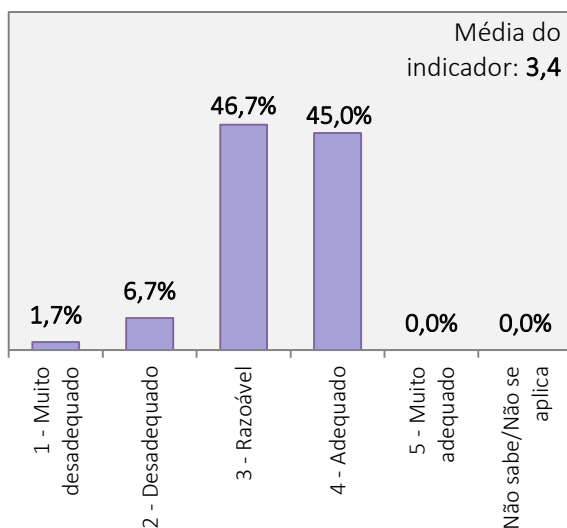

1. Aspetos gerais da organização e funcionamento do curso de Licenciatura em Dança

PLANO DE ESTUDOS DO CURSO

CARGA HORÁRIA GLOBAL DO CURSO

ORGANIZAÇÃO DO HORÁRIO

COMPETÊNCIAS TEÓRICAS, TÉCNICAS E ARTÍSTICAS ATRIBUÍDAS PELO CURSO

**RESULTADOS DO INQUÉRITO AOS ESTUDANTES DO CURSO DE LICENCIATURA EM DANÇA
ANO LETIVO 2016/2017**

Universo de estudantes inscritos no curso de Licenciatura: 132 alunos

Total de estudantes que responderam ao inquérito: 60 alunos (Taxa de resposta = 45,5%)

**COMPETÊNCIAS PRÁTICAS ATRIBUÍDAS PELO
CURSO**

**COORDENAÇÃO DO CURSO PELO SEU
RESPONSÁVEL (COORDENADOR)**

QUALIDADE GERAL DO CURSO

INSTALAÇÕES DA ESD

RESULTADOS DO INQUÉRITO AOS ESTUDANTES DO CURSO DE LICENCIATURA EM DANÇA
 ANO LETIVO 2016/2017

Universo de estudantes inscritos no curso de Licenciatura: 132 alunos
 Total de estudantes que responderam ao inquérito: 60 alunos (Taxa de resposta = 45,5%)

FUNCIONAMENTO DOS SERVIÇOS ACADÉMICOS

FUNCIONAMENTO DO CENTRO DE DOCUMENTAÇÃO E INFORMAÇÃO