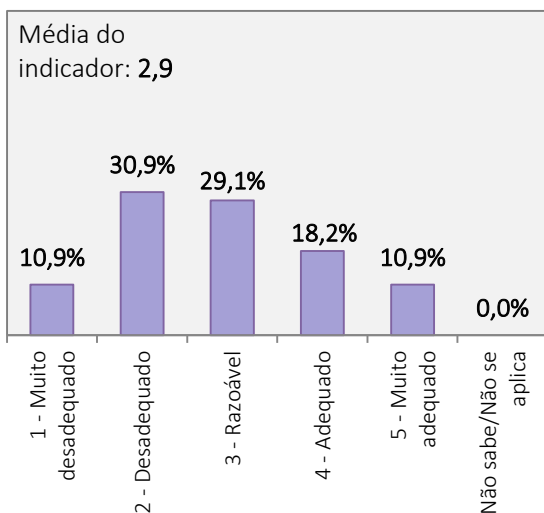

Universo de estudantes inscritos no curso de Licenciatura: 135 alunos

Total de estudantes que responderam ao inquérito: 55 alunos (Taxa de resposta = 40,7%)

FUNCIONAMENTO DOS SERVIÇOS ACADÉMICOS

FUNCIONAMENTO DO CENTRO DE DOCUMENTAÇÃO E INFORMAÇÃO

Universo de estudantes inscritos no curso de Licenciatura: 135 alunos
Total de estudantes que responderam ao inquérito: 55 alunos (Taxa de resposta = 40,7%)

**APOIO TÉCNICO AO MATERIAL AUDIOVISUAL E
MANUTENÇÃO DOS ESTÚDIOS**

APOIO AOS CICLOS DE ESPETÁCULOS

**DISPONIBILIDADE DE LOCAIS PARA ESTUDAR E
TRABALHAR**

FUNCIONAMENTO DOS SERVIÇOS DE BAR

RESULTADOS DO INQUÉRITO AOS ESTUDANTES DO CURSO DE LICENCIATURA EM DANÇA
ANO LETIVO 2017/2018

Universo de estudantes inscritos no curso de Licenciatura: 135 alunos
Total de estudantes que responderam ao inquérito: 55 alunos (Taxa de resposta = 40,7%)

2. Probabilidade de encontrar um emprego relacionado com o curso