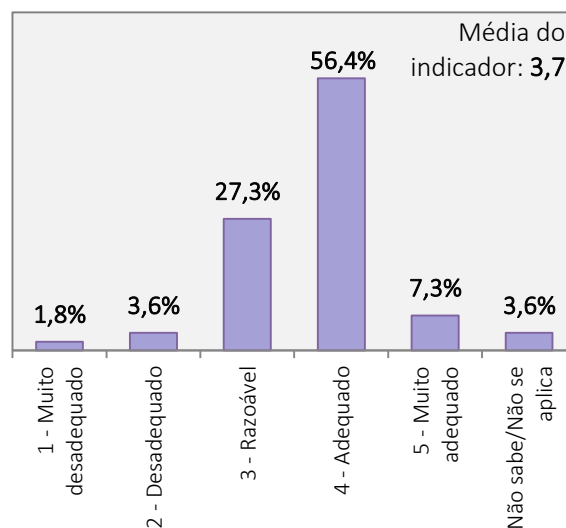

**COORDENAÇÃO DO CURSO PELO SEU
RESPONSÁVEL (COORDENADOR)**