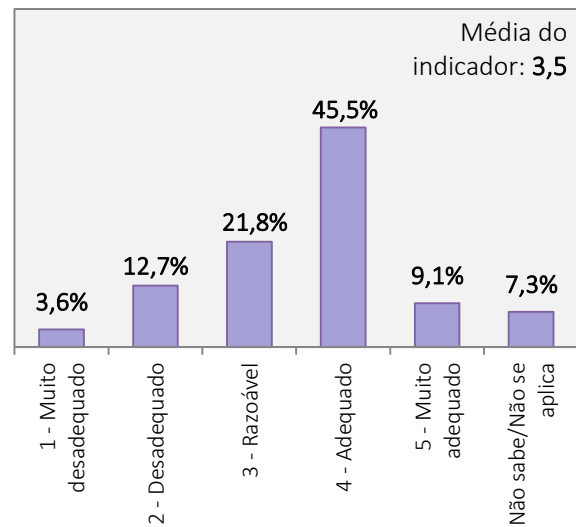

APOIO AOS CICLOS DE ESPETÁCULOS