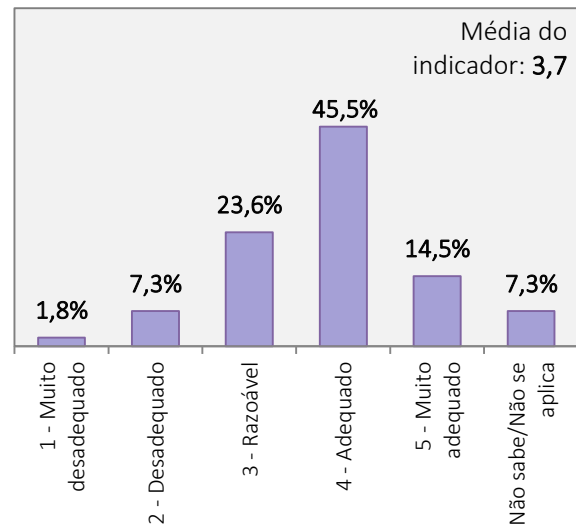

**RESULTADOS DO INQUÉRITO AOS ESTUDANTES DO CURSO DE LICENCIATURA EM DANÇA
ANO LETIVO 2017/2018**

Universo de estudantes inscritos no curso de Licenciatura: 135 alunos

Total de estudantes que responderam ao inquérito: 55 alunos (Taxa de resposta = 40,7%)

**COMPETÊNCIAS PRÁTICAS ATRIBUÍDAS PELO
CURSO**

**COORDENAÇÃO DO CURSO PELO SEU
RESPONSÁVEL (COORDENADOR)**

QUALIDADE GERAL DO CURSO

INSTALAÇÕES DA ESD

RESULTADOS DO INQUÉRITO AOS ESTUDANTES DO CURSO DE LICENCIATURA EM DANÇA
 ANO LETIVO 2017/2018

Universo de estudantes inscritos no curso de Licenciatura: 135 alunos

Total de estudantes que responderam ao inquérito: 55 alunos (Taxa de resposta = 40,7%)

FUNCIONAMENTO DOS SERVIÇOS ACADÉMICOS

FUNCIONAMENTO DO CENTRO DE DOCUMENTAÇÃO E INFORMAÇÃO