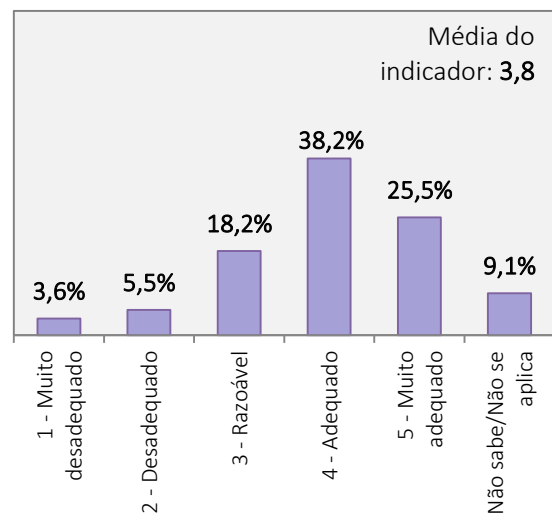

Universo de estudantes inscritos no curso de Licenciatura: 135 alunos

Total de estudantes que responderam ao inquérito: 55 alunos (Taxa de resposta = 40,7%)

FUNCIONAMENTO DOS SERVIÇOS ACADÉMICOS

FUNCIONAMENTO DO CENTRO DE DOCUMENTAÇÃO E INFORMAÇÃO

Universo de estudantes inscritos no curso de Licenciatura: 135 alunos
Total de estudantes que responderam ao inquérito: 55 alunos (Taxa de resposta = 40,7%)

**APOIO TÉCNICO AO MATERIAL AUDIOVISUAL E
MANUTENÇÃO DOS ESTÚDIOS**

APOIO AOS CICLOS DE ESPETÁCULOS

**DISPONIBILIDADE DE LOCAIS PARA ESTUDAR E
TRABALHAR**

FUNCIONAMENTO DOS SERVIÇOS DE BAR

RESULTADOS DO INQUÉRITO AOS ESTUDANTES DO CURSO DE LICENCIATURA EM DANÇA
ANO LETIVO 2017/2018

Universo de estudantes inscritos no curso de Licenciatura: 135 alunos
Total de estudantes que responderam ao inquérito: 55 alunos (Taxa de resposta = 40,7%)

2. Probabilidade de encontrar um emprego relacionado com o curso