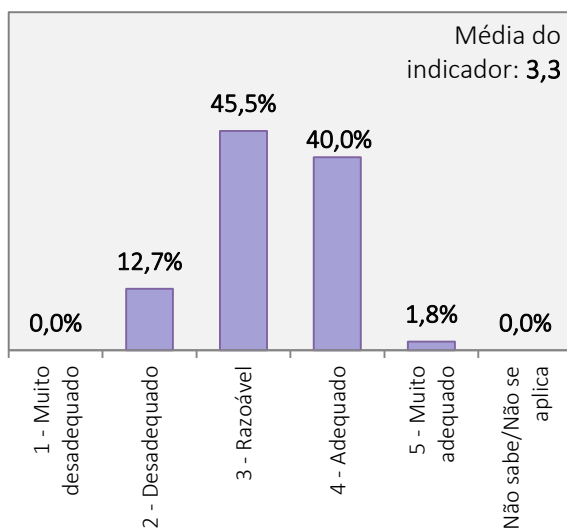

RESULTADOS DO INQUÉRITO AOS ESTUDANTES DO CURSO DE LICENCIATURA EM DANÇA
 ANO LETIVO 2017/2018

Universo de estudantes inscritos no curso de Licenciatura: 135 alunos

Total de estudantes que responderam ao inquérito: 55 alunos (Taxa de resposta = 40,7%)

1. Aspectos gerais da organização e funcionamento do curso de Licenciatura em Dança

PLANO DE ESTUDOS DO CURSO

CARGA HORÁRIA GLOBAL DO CURSO

ORGANIZAÇÃO DO HORÁRIO

COMPETÊNCIAS TEÓRICAS, TÉCNICAS E ARTÍSTICAS ATRIBUÍDAS PELO CURSO