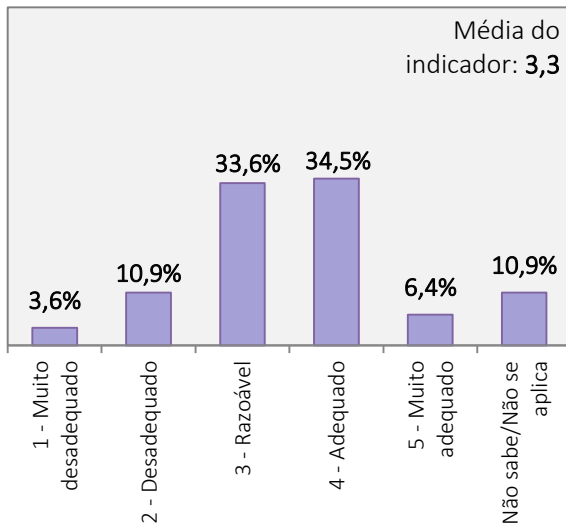

Universo de estudantes inscritos no curso de Licenciatura: 135 alunos

Total de estudantes que responderam ao inquérito: 55 alunos (Taxa de resposta = 40,7%)

FUNCIONAMENTO DOS SERVIÇOS ACADÉMICOS

FUNCIONAMENTO DO CENTRO DE DOCUMENTAÇÃO E INFORMAÇÃO

FUNCIONAMENTO DO GABINETE DE MASSOTERAPIA

FACILIDADE NO ACESSO E USO DE EQUIPAMENTOS (INFORMÁTICOS, AUDIOVISUAIS)

**RESULTADOS DO INQUÉRITO AOS ESTUDANTES DO CURSO DE LICENCIATURA EM DANÇA
ANO LETIVO 2017/2018**

Universo de estudantes inscritos no curso de Licenciatura: 135 alunos
Total de estudantes que responderam ao inquérito: 55 alunos (Taxa de resposta = 40,7%)

**APOIO TÉCNICO AO MATERIAL AUDIOVISUAL E
MANUTENÇÃO DOS ESTÚDIOS**