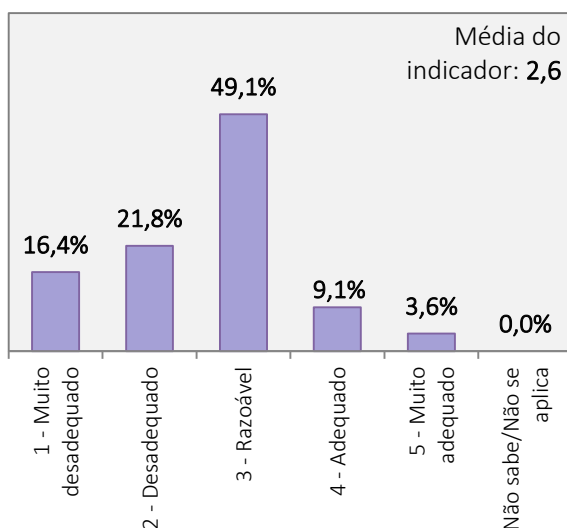

RESULTADOS DO INQUÉRITO AOS ESTUDANTES DO CURSO DE LICENCIATURA EM DANÇA
 ANO LETIVO 2017/2018

Universo de estudantes inscritos no curso de Licenciatura: 135 alunos

Total de estudantes que responderam ao inquérito: 55 alunos (Taxa de resposta = 40,7%)

1. Aspectos gerais da organização e funcionamento do curso de Licenciatura em Dança

PLANO DE ESTUDOS DO CURSO

CARGA HORÁRIA GLOBAL DO CURSO

ORGANIZAÇÃO DO HORÁRIO

COMPETÊNCIAS TEÓRICAS, TÉCNICAS E ARTÍSTICAS ATRIBUÍDAS PELO CURSO

**RESULTADOS DO INQUÉRITO AOS ESTUDANTES DO CURSO DE LICENCIATURA EM DANÇA
ANO LETIVO 2017/2018**

Universo de estudantes inscritos no curso de Licenciatura: 135 alunos

Total de estudantes que responderam ao inquérito: 55 alunos (Taxa de resposta = 40,7%)