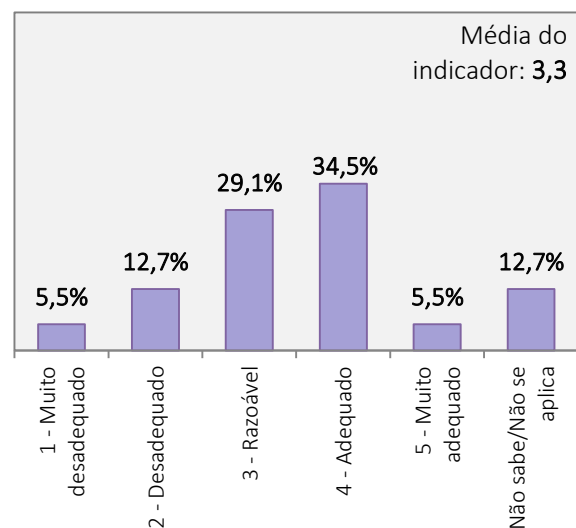

FACILIDADE NO ACESSO E USO DE EQUIPAMENTOS (INFORMÁTICOS, AUDIOVISUAIS)