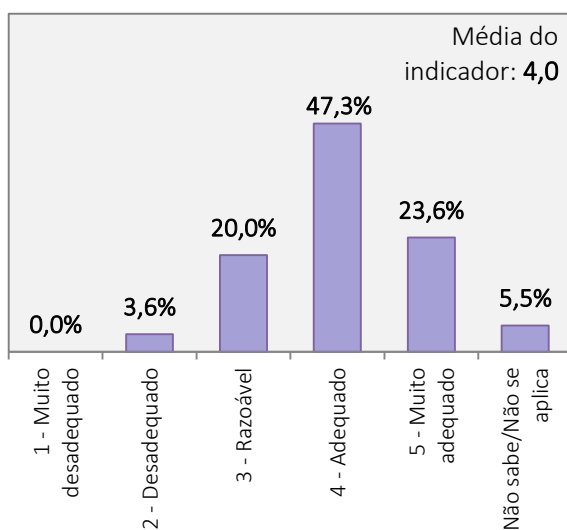

FUNCIONAMENTO DO GABINETE DE MASSOTERAPIA