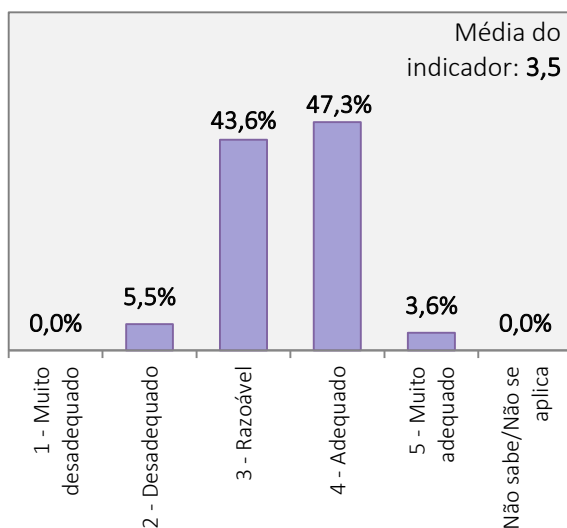

1. Aspectos gerais da organização e funcionamento do curso de Licenciatura em Dança

PLANO DE ESTUDOS DO CURSO

CARGA HORÁRIA GLOBAL DO CURSO

ORGANIZAÇÃO DO HORÁRIO

COMPETÊNCIAS TEÓRICAS, TÉCNICAS E ARTÍSTICAS ATRIBUÍDAS PELO CURSO

**RESULTADOS DO INQUÉRITO AOS ESTUDANTES DO CURSO DE LICENCIATURA EM DANÇA
ANO LETIVO 2017/2018**

Universo de estudantes inscritos no curso de Licenciatura: 135 alunos

Total de estudantes que responderam ao inquérito: 55 alunos (Taxa de resposta = 40,7%)

**COMPETÊNCIAS PRÁTICAS ATRIBUÍDAS PELO
CURSO**

**COORDENAÇÃO DO CURSO PELO SEU
RESPONSÁVEL (COORDENADOR)**

QUALIDADE GERAL DO CURSO

INSTALAÇÕES DA ESD

RESULTADOS DO INQUÉRITO AOS ESTUDANTES DO CURSO DE LICENCIATURA EM DANÇA
 ANO LETIVO 2017/2018

Universo de estudantes inscritos no curso de Licenciatura: 135 alunos

Total de estudantes que responderam ao inquérito: 55 alunos (Taxa de resposta = 40,7%)

FUNCIONAMENTO DOS SERVIÇOS ACADÉMICOS

FUNCIONAMENTO DO CENTRO DE DOCUMENTAÇÃO E INFORMAÇÃO