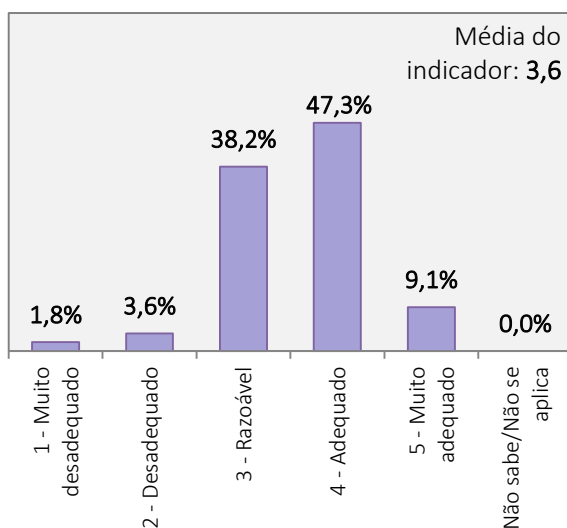

**RESULTADOS DO INQUÉRITO AOS ESTUDANTES DO CURSO DE LICENCIATURA EM DANÇA
ANO LETIVO 2017/2018**

Universo de estudantes inscritos no curso de Licenciatura: 135 alunos

Total de estudantes que responderam ao inquérito: 55 alunos (Taxa de resposta = 40,7%)

**COMPETÊNCIAS PRÁTICAS ATRIBUÍDAS PELO
CURSO**