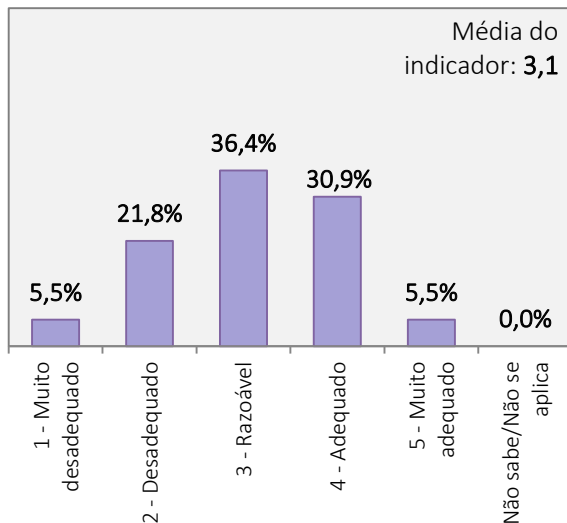

**RESULTADOS DO INQUÉRITO AOS ESTUDANTES DO CURSO DE LICENCIATURA EM DANÇA
ANO LETIVO 2017/2018**

Universo de estudantes inscritos no curso de Licenciatura: 135 alunos

Total de estudantes que responderam ao inquérito: 55 alunos (Taxa de resposta = 40,7%)

**COMPETÊNCIAS PRÁTICAS ATRIBUÍDAS PELO
CURSO**

**COORDENAÇÃO DO CURSO PELO SEU
RESPONSÁVEL (COORDENADOR)**

QUALIDADE GERAL DO CURSO

INSTALAÇÕES DA ESD

RESULTADOS DO INQUÉRITO AOS ESTUDANTES DO CURSO DE LICENCIATURA EM DANÇA
 ANO LETIVO 2017/2018

Universo de estudantes inscritos no curso de Licenciatura: 135 alunos

Total de estudantes que responderam ao inquérito: 55 alunos (Taxa de resposta = 40,7%)

FUNCIONAMENTO DOS SERVIÇOS ACADÉMICOS

FUNCIONAMENTO DO CENTRO DE DOCUMENTAÇÃO E INFORMAÇÃO