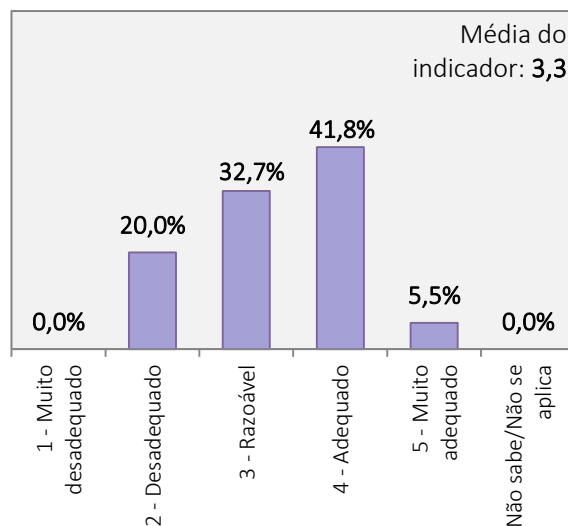

RESULTADOS DO INQUÉRITO AOS ESTUDANTES DO CURSO DE LICENCIATURA EM DANÇA
 ANO LETIVO 2017/2018

Universo de estudantes inscritos no curso de Licenciatura: 135 alunos

Total de estudantes que responderam ao inquérito: 55 alunos (Taxa de resposta = 40,7%)

1. Aspectos gerais da organização e funcionamento do curso de Licenciatura em Dança

PLANO DE ESTUDOS DO CURSO

CARGA HORÁRIA GLOBAL DO CURSO

ORGANIZAÇÃO DO HORÁRIO

COMPETÊNCIAS TEÓRICAS, TÉCNICAS E ARTÍSTICAS ATRIBUÍDAS PELO CURSO