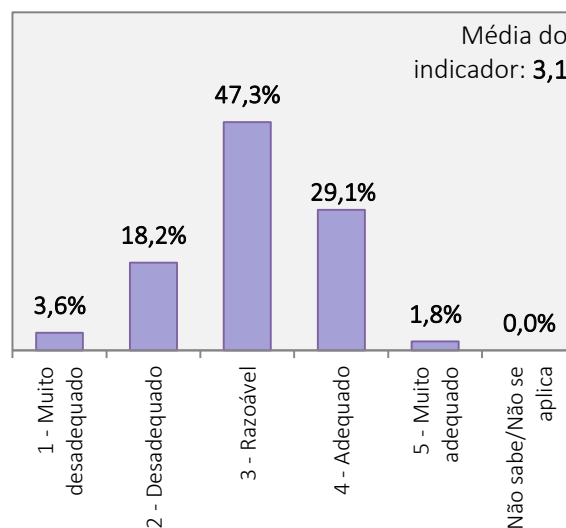

**RESULTADOS DO INQUÉRITO AOS ESTUDANTES DO CURSO DE LICENCIATURA EM DANÇA
ANO LETIVO 2017/2018**

Universo de estudantes inscritos no curso de Licenciatura: 135 alunos

Total de estudantes que responderam ao inquérito: 55 alunos (Taxa de resposta = 40,7%)

**COMPETÊNCIAS PRÁTICAS ATRIBUÍDAS PELO
CURSO**

**COORDENAÇÃO DO CURSO PELO SEU
RESPONSÁVEL (COORDENADOR)**

QUALIDADE GERAL DO CURSO

INSTALAÇÕES DA ESD

RESULTADOS DO INQUÉRITO AOS ESTUDANTES DO CURSO DE LICENCIATURA EM DANÇA
 ANO LETIVO 2017/2018

Universo de estudantes inscritos no curso de Licenciatura: 135 alunos

Total de estudantes que responderam ao inquérito: 55 alunos (Taxa de resposta = 40,7%)

FUNCIONAMENTO DOS SERVIÇOS ACADÉMICOS

FUNCIONAMENTO DO CENTRO DE DOCUMENTAÇÃO E INFORMAÇÃO