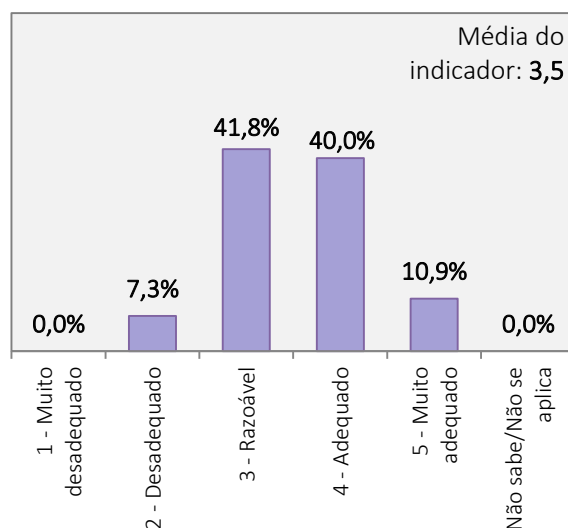

RESULTADOS DO INQUÉRITO AOS ESTUDANTES DO CURSO DE LICENCIATURA EM DANÇA
 ANO LETIVO 2017/2018

Universo de estudantes inscritos no curso de Licenciatura: 135 alunos

Total de estudantes que responderam ao inquérito: 55 alunos (Taxa de resposta = 40,7%)

1. Aspectos gerais da organização e funcionamento do curso de Licenciatura em Dança

PLANO DE ESTUDOS DO CURSO

CARGA HORÁRIA GLOBAL DO CURSO

ORGANIZAÇÃO DO HORÁRIO

COMPETÊNCIAS TEÓRICAS, TÉCNICAS E ARTÍSTICAS ATRIBUÍDAS PELO CURSO

**RESULTADOS DO INQUÉRITO AOS ESTUDANTES DO CURSO DE LICENCIATURA EM DANÇA
ANO LETIVO 2017/2018**

Universo de estudantes inscritos no curso de Licenciatura: 135 alunos

Total de estudantes que responderam ao inquérito: 55 alunos (Taxa de resposta = 40,7%)