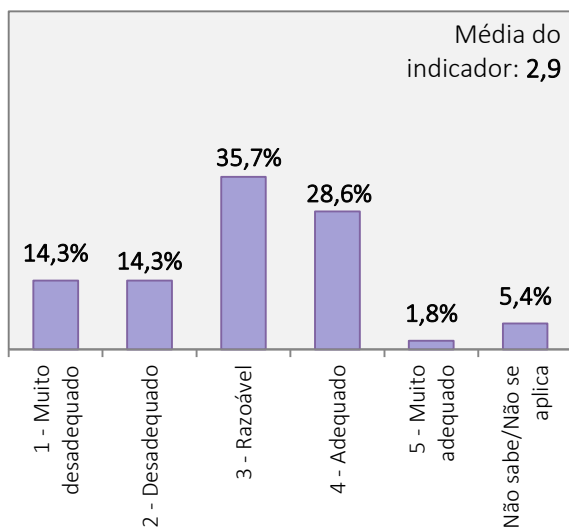

Universo de estudantes inscritos no curso de Licenciatura: 156 alunos

Total de estudantes que responderam ao inquérito: 56 alunos (Taxa de resposta = 35,9%)

**FUNCIONAMENTO DOS SERVIÇOS ACADÉMICOS**

**FUNCIONAMENTO DO CENTRO DE DOCUMENTAÇÃO E INFORMAÇÃO**

**FUNCIONAMENTO DO GABINETE DE MASSOTERAPIA**

**FACILIDADE NO ACESSO E USO DE EQUIPAMENTOS (INFORMÁTICOS, AUDIOVISUAIS)**

RESULTADOS DO INQUÉRITO AOS ESTUDANTES DO CURSO DE LICENCIATURA EM DANÇA  
ANO LETIVO 2019/2020

Universo de estudantes inscritos no curso de Licenciatura: 156 alunos  
Total de estudantes que responderam ao inquérito: 56 alunos (Taxa de resposta = 35,9%)

APOIO TÉCNICO AO MATERIAL AUDIOVISUAL E  
MANUTENÇÃO DOS ESTÚDIOS