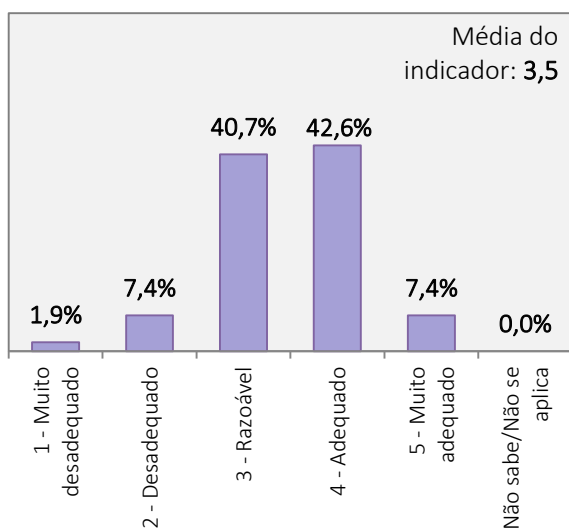

**RESULTADOS DO INQUÉRITO AOS ESTUDANTES DO CURSO DE LICENCIATURA EM DANÇA  
ANO LETIVO 2019/2020**

Universo de estudantes inscritos no curso de Licenciatura: 156 alunos

Total de estudantes que responderam ao inquérito: 56 alunos (Taxa de resposta = 35,9%)

**COMPETÊNCIAS PRÁTICAS ATRIBUÍDAS PELO  
CURSO**

**COORDENAÇÃO DO CURSO PELO SEU  
RESPONSÁVEL (COORDENADOR)**

**QUALIDADE GERAL DO CURSO**

**INSTALAÇÕES DA ESD**

**RESULTADOS DO INQUÉRITO AOS ESTUDANTES DO CURSO DE LICENCIATURA EM DANÇA  
ANO LETIVO 2019/2020**

Universo de estudantes inscritos no curso de Licenciatura: 156 alunos

Total de estudantes que responderam ao inquérito: 56 alunos (Taxa de resposta = 35,9%)

**FUNCIONAMENTO DOS SERVIÇOS ACADÉMICOS**

**FUNCIONAMENTO DO CENTRO DE DOCUMENTAÇÃO E INFORMAÇÃO**