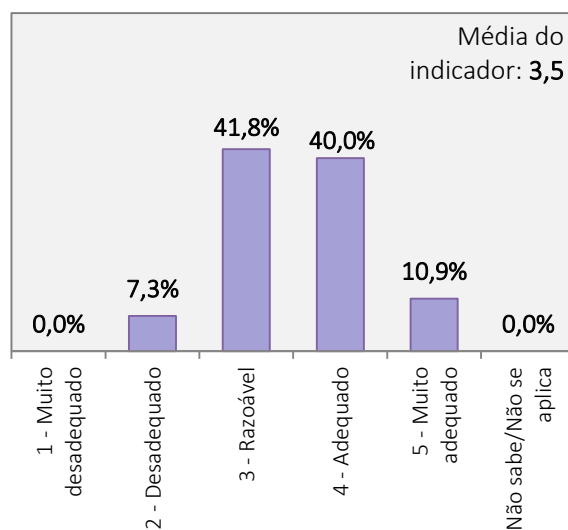

RESULTADOS DO INQUÉRITO AOS ESTUDANTES DO CURSO DE LICENCIATURA EM DANÇA  
 ANO LETIVO 2019/2020

Universo de estudantes inscritos no curso de Licenciatura: 156 alunos

Total de estudantes que responderam ao inquérito: 56 alunos (Taxa de resposta = 35,9%)

1. Aspetos gerais da organização e funcionamento do curso de Licenciatura em Dança

PLANO DE ESTUDOS DO CURSO

CARGA HORÁRIA GLOBAL DO CURSO

ORGANIZAÇÃO DO HORÁRIO

COMPETÊNCIAS TEÓRICAS, TÉCNICAS E ARTÍSTICAS ATRIBUÍDAS PELO CURSO

**RESULTADOS DO INQUÉRITO AOS ESTUDANTES DO CURSO DE LICENCIATURA EM DANÇA  
ANO LETIVO 2019/2020**

Universo de estudantes inscritos no curso de Licenciatura: 156 alunos

Total de estudantes que responderam ao inquérito: 56 alunos (Taxa de resposta = 35,9%)