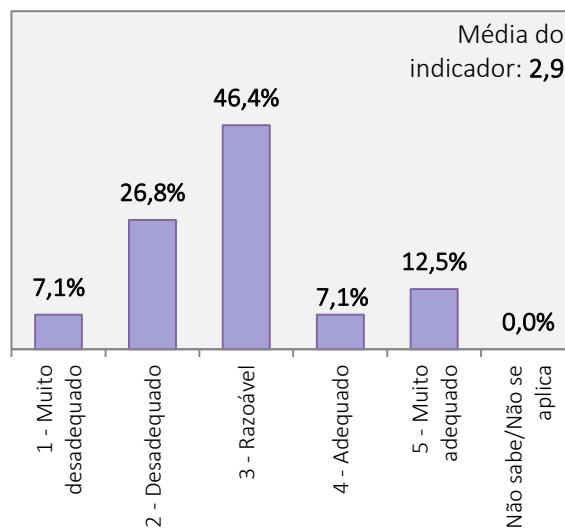

**RESULTADOS DO INQUÉRITO AOS ESTUDANTES DO CURSO DE LICENCIATURA EM DANÇA  
ANO LETIVO 2019/2020**

Universo de estudantes inscritos no curso de Licenciatura: 156 alunos

Total de estudantes que responderam ao inquérito: 56 alunos (Taxa de resposta = 35,9%)

**COMPETÊNCIAS PRÁTICAS ATRIBUÍDAS PELO  
CURSO**

**COORDENAÇÃO DO CURSO PELO SEU  
RESPONSÁVEL (COORDENADOR)**

**QUALIDADE GERAL DO CURSO**

**INSTALAÇÕES DA ESD**

**RESULTADOS DO INQUÉRITO AOS ESTUDANTES DO CURSO DE LICENCIATURA EM DANÇA  
ANO LETIVO 2019/2020**

Universo de estudantes inscritos no curso de Licenciatura: 156 alunos

Total de estudantes que responderam ao inquérito: 56 alunos (Taxa de resposta = 35,9%)

**FUNCIONAMENTO DOS SERVIÇOS ACADÉMICOS**

**FUNCIONAMENTO DO CENTRO DE DOCUMENTAÇÃO E INFORMAÇÃO**