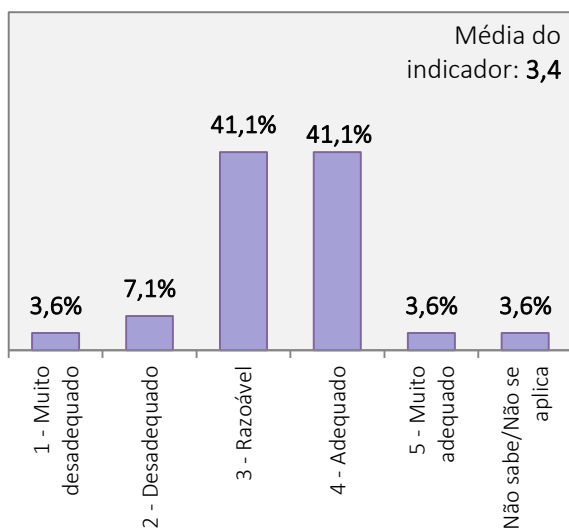

RESULTADOS DO INQUÉRITO AOS ESTUDANTES DO CURSO DE LICENCIATURA EM DANÇA  
 ANO LETIVO 2019/2020

Universo de estudantes inscritos no curso de Licenciatura: 156 alunos

Total de estudantes que responderam ao inquérito: 56 alunos (Taxa de resposta = 35,9%)

1. Aspetos gerais da organização e funcionamento do curso de Licenciatura em Dança

PLANO DE ESTUDOS DO CURSO

CARGA HORÁRIA GLOBAL DO CURSO

ORGANIZAÇÃO DO HORÁRIO

COMPETÊNCIAS TEÓRICAS, TÉCNICAS E ARTÍSTICAS ATRIBUÍDAS PELO CURSO

**RESULTADOS DO INQUÉRITO AOS ESTUDANTES DO CURSO DE LICENCIATURA EM DANÇA  
ANO LETIVO 2019/2020**

Universo de estudantes inscritos no curso de Licenciatura: 156 alunos

Total de estudantes que responderam ao inquérito: 56 alunos (Taxa de resposta = 35,9%)