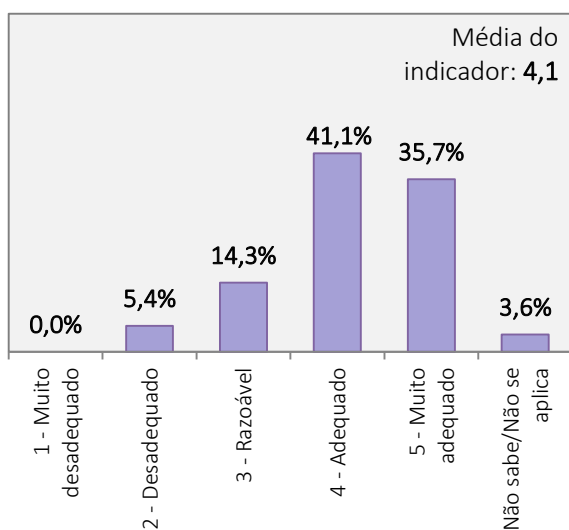

FUNCIONAMENTO DO GABINETE DE MASSOTERAPIA