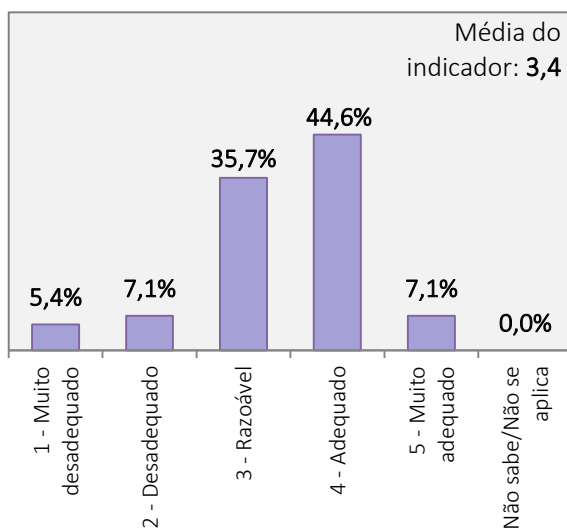

1. Aspetos gerais da organização e funcionamento do curso de Licenciatura em Dança

PLANO DE ESTUDOS DO CURSO

CARGA HORÁRIA GLOBAL DO CURSO

ORGANIZAÇÃO DO HORÁRIO

COMPETÊNCIAS TEÓRICAS, TÉCNICAS E ARTÍSTICAS ATRIBUÍDAS PELO CURSO

**RESULTADOS DO INQUÉRITO AOS ESTUDANTES DO CURSO DE LICENCIATURA EM DANÇA  
ANO LETIVO 2019/2020**

Universo de estudantes inscritos no curso de Licenciatura: 156 alunos

Total de estudantes que responderam ao inquérito: 56 alunos (Taxa de resposta = 35,9%)

**COMPETÊNCIAS PRÁTICAS ATRIBUÍDAS PELO  
CURSO**

**COORDENAÇÃO DO CURSO PELO SEU  
RESPONSÁVEL (COORDENADOR)**

**QUALIDADE GERAL DO CURSO**

**INSTALAÇÕES DA ESD**

**RESULTADOS DO INQUÉRITO AOS ESTUDANTES DO CURSO DE LICENCIATURA EM DANÇA  
ANO LETIVO 2019/2020**

Universo de estudantes inscritos no curso de Licenciatura: 156 alunos

Total de estudantes que responderam ao inquérito: 56 alunos (Taxa de resposta = 35,9%)

**FUNCIONAMENTO DOS SERVIÇOS ACADÉMICOS**

**FUNCIONAMENTO DO CENTRO DE DOCUMENTAÇÃO E INFORMAÇÃO**