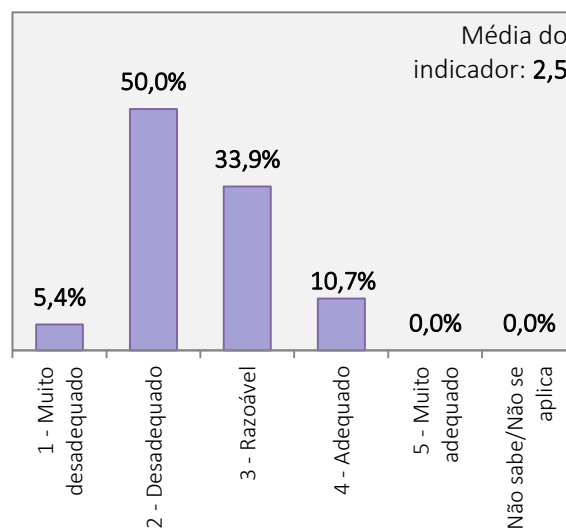

**RESULTADOS DO INQUÉRITO AOS ESTUDANTES DO CURSO DE LICENCIATURA EM DANÇA  
ANO LETIVO 2019/2020**

Universo de estudantes inscritos no curso de Licenciatura: 156 alunos

Total de estudantes que responderam ao inquérito: 56 alunos (Taxa de resposta = 35,9%)

**COMPETÊNCIAS PRÁTICAS ATRIBUÍDAS PELO  
CURSO**

**COORDENAÇÃO DO CURSO PELO SEU  
RESPONSÁVEL (COORDENADOR)**

**QUALIDADE GERAL DO CURSO**

**INSTALAÇÕES DA ESD**

**RESULTADOS DO INQUÉRITO AOS ESTUDANTES DO CURSO DE LICENCIATURA EM DANÇA  
ANO LETIVO 2019/2020**

Universo de estudantes inscritos no curso de Licenciatura: 156 alunos

Total de estudantes que responderam ao inquérito: 56 alunos (Taxa de resposta = 35,9%)

**FUNCIONAMENTO DOS SERVIÇOS ACADÉMICOS**

**FUNCIONAMENTO DO CENTRO DE DOCUMENTAÇÃO E INFORMAÇÃO**