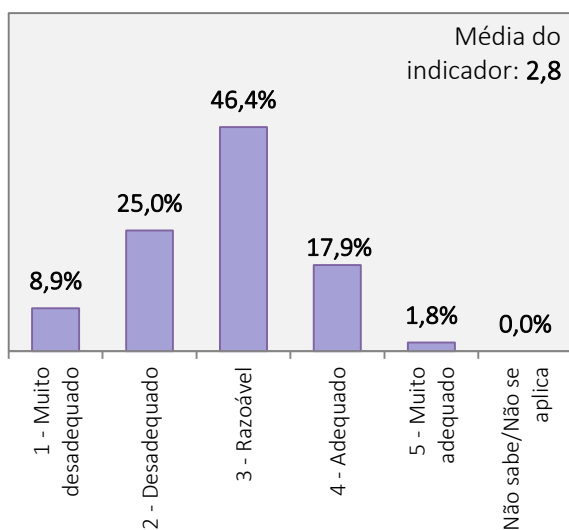

RESULTADOS DO INQUÉRITO AOS ESTUDANTES DO CURSO DE LICENCIATURA EM DANÇA  
 ANO LETIVO 2019/2020

Universo de estudantes inscritos no curso de Licenciatura: 156 alunos

Total de estudantes que responderam ao inquérito: 56 alunos (Taxa de resposta = 35,9%)

1. Aspetos gerais da organização e funcionamento do curso de Licenciatura em Dança

PLANO DE ESTUDOS DO CURSO

CARGA HORÁRIA GLOBAL DO CURSO

ORGANIZAÇÃO DO HORÁRIO

COMPETÊNCIAS TEÓRICAS, TÉCNICAS E ARTÍSTICAS ATRIBUÍDAS PELO CURSO

**RESULTADOS DO INQUÉRITO AOS ESTUDANTES DO CURSO DE LICENCIATURA EM DANÇA  
ANO LETIVO 2019/2020**

Universo de estudantes inscritos no curso de Licenciatura: 156 alunos

Total de estudantes que responderam ao inquérito: 56 alunos (Taxa de resposta = 35,9%)