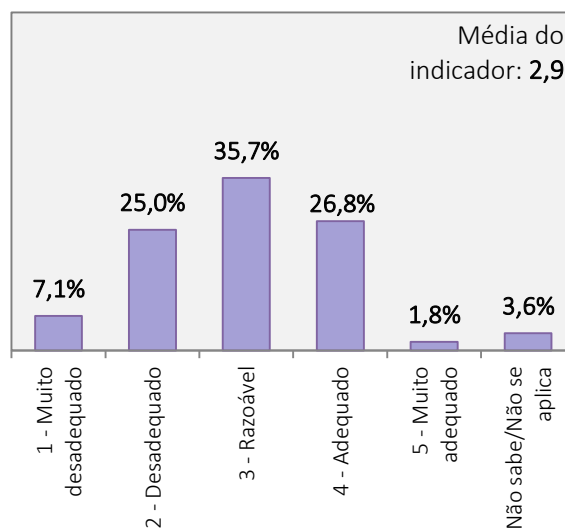

FACILIDADE NO ACESSO E USO DE EQUIPAMENTOS (INFORMÁTICOS, AUDIOVISUAIS)