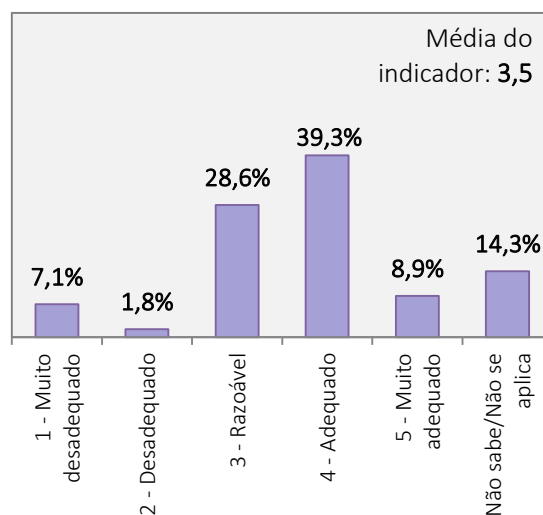

Universo de estudantes inscritos no curso de Licenciatura: 156 alunos

Total de estudantes que responderam ao inquérito: 56 alunos (Taxa de resposta = 35,9%)

**FUNCIONAMENTO DOS SERVIÇOS ACADÉMICOS**

**FUNCIONAMENTO DO CENTRO DE DOCUMENTAÇÃO E INFORMAÇÃO**

Universo de estudantes inscritos no curso de Licenciatura: 156 alunos  
Total de estudantes que responderam ao inquérito: 56 alunos (Taxa de resposta = 35,9%)

APOIO TÉCNICO AO MATERIAL AUDIOVISUAL E  
MANUTENÇÃO DOS ESTÚDIOS

APOIO AOS CICLOS DE ESPETÁCULOS

DISPONIBILIDADE DE LOCAIS PARA ESTUDAR E  
TRABALHAR

FUNCIONAMENTO DOS SERVIÇOS DE BAR

RESULTADOS DO INQUÉRITO AOS ESTUDANTES DO CURSO DE LICENCIATURA EM DANÇA  
ANO LETIVO 2019/2020

Universo de estudantes inscritos no curso de Licenciatura: 156 alunos

Total de estudantes que responderam ao inquérito: 56 alunos (Taxa de resposta = 35,9%)

2. Probabilidade de encontrar um emprego relacionado com o curso