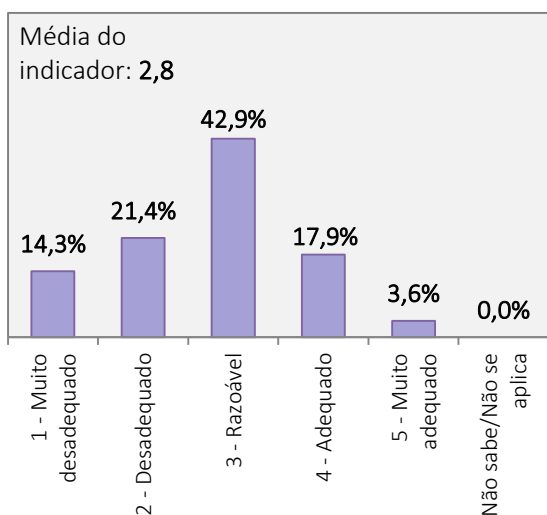

Universo de estudantes inscritos no curso de Licenciatura: 156 alunos

Total de estudantes que responderam ao inquérito: 56 alunos (Taxa de resposta = 35,9%)

**FUNCIONAMENTO DOS SERVIÇOS ACADÉMICOS**

**FUNCIONAMENTO DO CENTRO DE DOCUMENTAÇÃO E INFORMAÇÃO**

Universo de estudantes inscritos no curso de Licenciatura: 156 alunos  
Total de estudantes que responderam ao inquérito: 56 alunos (Taxa de resposta = 35,9%)

APOIO TÉCNICO AO MATERIAL AUDIOVISUAL E  
MANUTENÇÃO DOS ESTÚDIOS

APOIO AOS CICLOS DE ESPETÁCULOS

DISPONIBILIDADE DE LOCAIS PARA ESTUDAR E  
TRABALHAR

FUNCIONAMENTO DOS SERVIÇOS DE BAR

RESULTADOS DO INQUÉRITO AOS ESTUDANTES DO CURSO DE LICENCIATURA EM DANÇA  
ANO LETIVO 2019/2020

Universo de estudantes inscritos no curso de Licenciatura: 156 alunos

Total de estudantes que responderam ao inquérito: 56 alunos (Taxa de resposta = 35,9%)

2. Probabilidade de encontrar um emprego relacionado com o curso