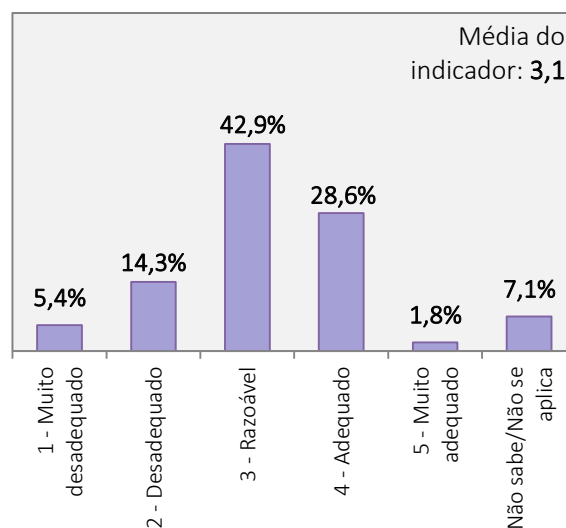

APOIO AOS CICLOS DE ESPETÁCULOS