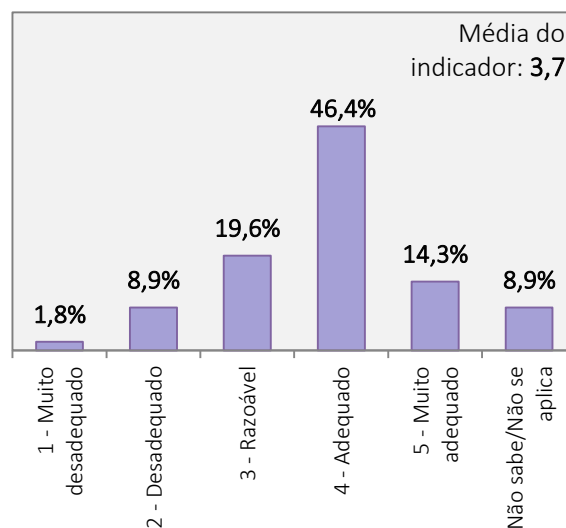

**COORDENAÇÃO DO CURSO PELO SEU
RESPONSÁVEL (COORDENADOR)**