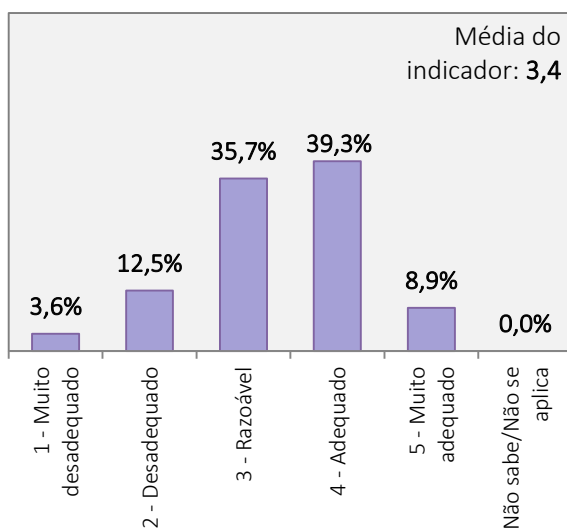

**RESULTADOS DO INQUÉRITO AOS ESTUDANTES DO CURSO DE LICENCIATURA EM DANÇA
ANO LETIVO 2019/2020**

Universo de estudantes inscritos no curso de Licenciatura: 156 alunos

Total de estudantes que responderam ao inquérito: 56 alunos (Taxa de resposta = 35,9%)

**COMPETÊNCIAS PRÁTICAS ATRIBUÍDAS PELO
CURSO**