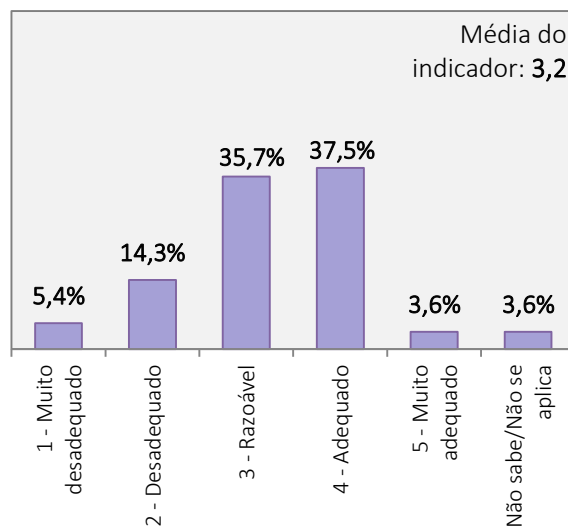

RESULTADOS DO INQUÉRITO AOS ESTUDANTES DO CURSO DE LICENCIATURA EM DANÇA  
 ANO LETIVO 2019/2020

Universo de estudantes inscritos no curso de Licenciatura: 156 alunos

Total de estudantes que responderam ao inquérito: 56 alunos (Taxa de resposta = 35,9%)

1. Aspetos gerais da organização e funcionamento do curso de Licenciatura em Dança

PLANO DE ESTUDOS DO CURSO

CARGA HORÁRIA GLOBAL DO CURSO

ORGANIZAÇÃO DO HORÁRIO

COMPETÊNCIAS TEÓRICAS, TÉCNICAS E ARTÍSTICAS ATRIBUÍDAS PELO CURSO