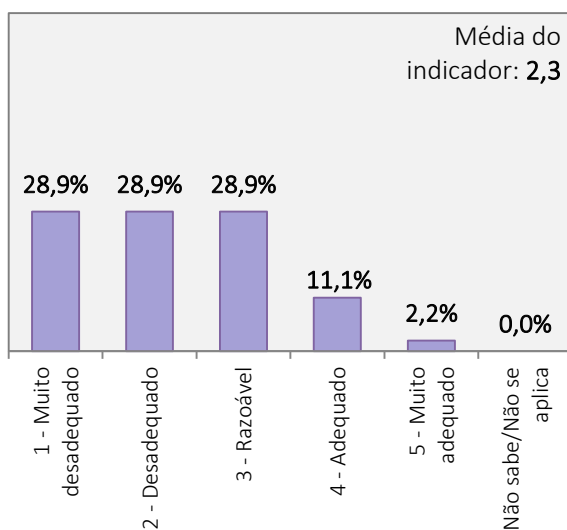

**RESULTADOS DO INQUÉRITO AOS ESTUDANTES DO CURSO DE LICENCIATURA EM DANÇA
ANO LETIVO 2020/2021**

Universo de estudantes inscritos no curso de Licenciatura: 147 alunos

Total de estudantes que responderam ao inquérito: 45 alunos (Taxa de resposta = 30,6%)

1. Aspectos gerais da organização e funcionamento do curso de Licenciatura em Dança

PLANO DE ESTUDOS DO CURSO

CARGA HORÁRIA GLOBAL DO CURSO

ORGANIZAÇÃO DO HORÁRIO

COMPETÊNCIAS TEÓRICAS, TÉCNICAS E ARTÍSTICAS ATRIBUÍDAS PELO CURSO