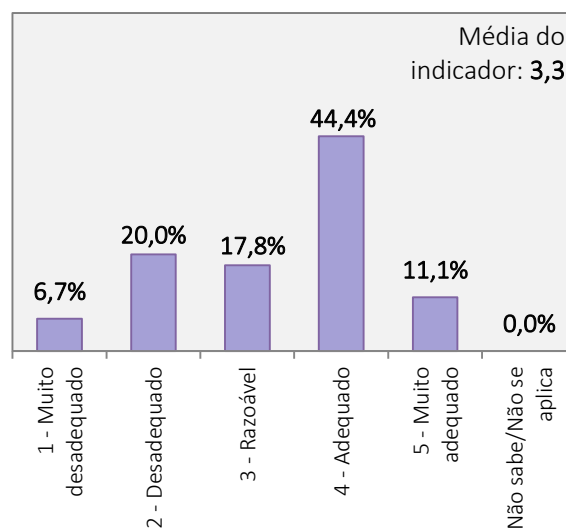

APOIO AOS CICLOS DE ESPETÁCULOS