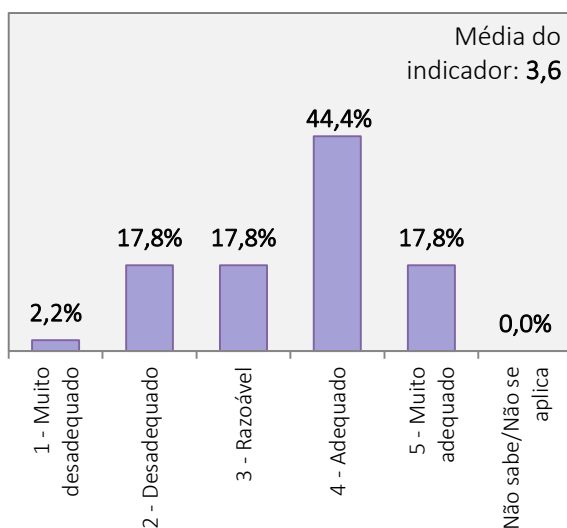

**RESULTADOS DO INQUÉRITO AOS ESTUDANTES DO CURSO DE LICENCIATURA EM DANÇA
ANO LETIVO 2020/2021**

Universo de estudantes inscritos no curso de Licenciatura: 147 alunos

Total de estudantes que responderam ao inquérito: 45 alunos (Taxa de resposta = 30,6%)

**COMPETÊNCIAS PRÁTICAS ATRIBUÍDAS PELO
CURSO**