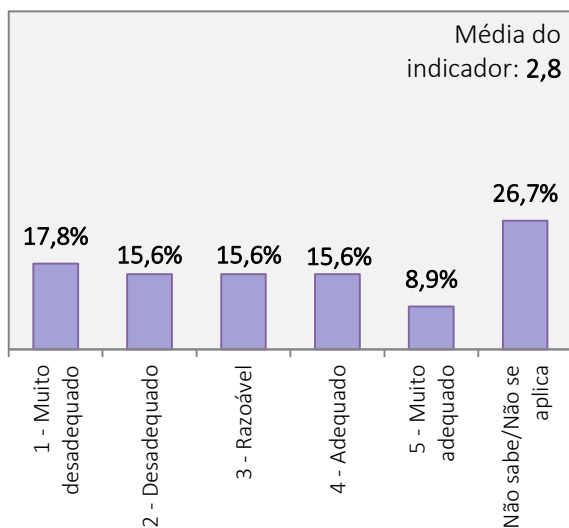

Universo de estudantes inscritos no curso de Licenciatura: 147 alunos
 Total de estudantes que responderam ao inquérito: 45 alunos (Taxa de resposta = 30,6%)

FUNCIONAMENTO DOS SERVIÇOS ACADÉMICOS

FUNCIONAMENTO DO CENTRO DE DOCUMENTAÇÃO E INFORMAÇÃO

FUNCIONAMENTO DO GABINETE DE MASSOTERAPIA

FACILIDADE NO ACESSO E USO DE EQUIPAMENTOS (INFORMÁTICOS, AUDIOVISUAIS)

**RESULTADOS DO INQUÉRITO AOS ESTUDANTES DO CURSO DE LICENCIATURA EM DANÇA
ANO LETIVO 2020/2021**

Universo de estudantes inscritos no curso de Licenciatura: 147 alunos

Total de estudantes que responderam ao inquérito: 45 alunos (Taxa de resposta = 30,6%)

**APOIO TÉCNICO AO MATERIAL AUDIOVISUAL E
MANUTENÇÃO DOS ESTÚDIOS**