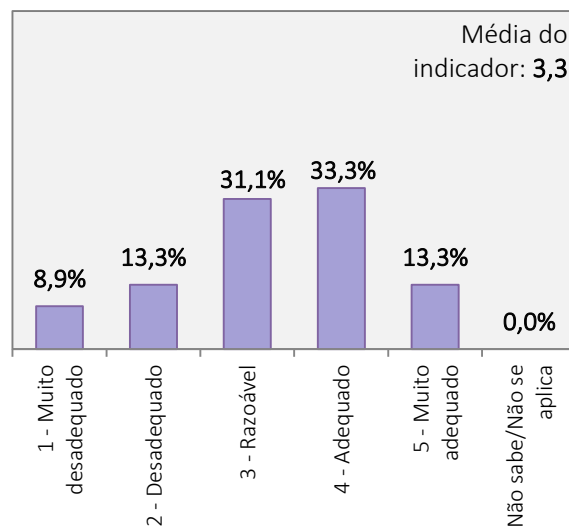

**RESULTADOS DO INQUÉRITO AOS ESTUDANTES DO CURSO DE LICENCIATURA EM DANÇA
ANO LETIVO 2020/2021**

Universo de estudantes inscritos no curso de Licenciatura: 147 alunos

Total de estudantes que responderam ao inquérito: 45 alunos (Taxa de resposta = 30,6%)

1. Aspectos gerais da organização e funcionamento do curso de Licenciatura em Dança

PLANO DE ESTUDOS DO CURSO

CARGA HORÁRIA GLOBAL DO CURSO

ORGANIZAÇÃO DO HORÁRIO

COMPETÊNCIAS TEÓRICAS, TÉCNICAS E ARTÍSTICAS ATRIBUÍDAS PELO CURSO