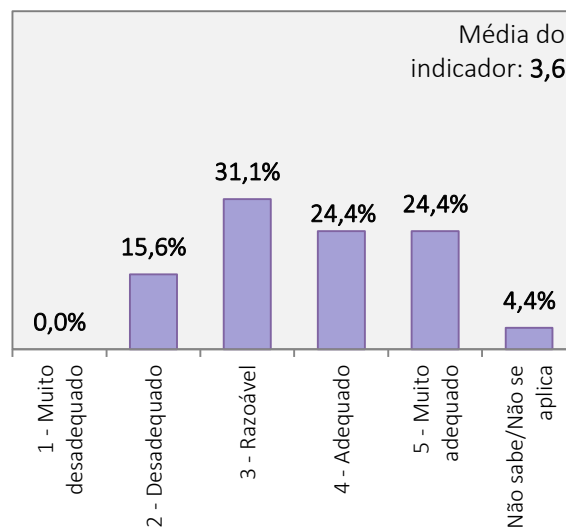

**RESULTADOS DO INQUÉRITO AOS ESTUDANTES DO CURSO DE LICENCIATURA EM DANÇA
ANO LETIVO 2020/2021**

Universo de estudantes inscritos no curso de Licenciatura: 147 alunos

Total de estudantes que responderam ao inquérito: 45 alunos (Taxa de resposta = 30,6%)

**COMPETÊNCIAS PRÁTICAS ATRIBUÍDAS PELO
CURSO**

**COORDENAÇÃO DO CURSO PELO SEU
RESPONSÁVEL (COORDENADOR)**

QUALIDADE GERAL DO CURSO

INSTALAÇÕES DA ESD

RESULTADOS DO INQUÉRITO AOS ESTUDANTES DO CURSO DE LICENCIATURA EM DANÇA
 ANO LETIVO 2020/2021

Universo de estudantes inscritos no curso de Licenciatura: 147 alunos
 Total de estudantes que responderam ao inquérito: 45 alunos (Taxa de resposta = 30,6%)

FUNCIONAMENTO DOS SERVIÇOS ACADÉMICOS

FUNCIONAMENTO DO CENTRO DE DOCUMENTAÇÃO E INFORMAÇÃO