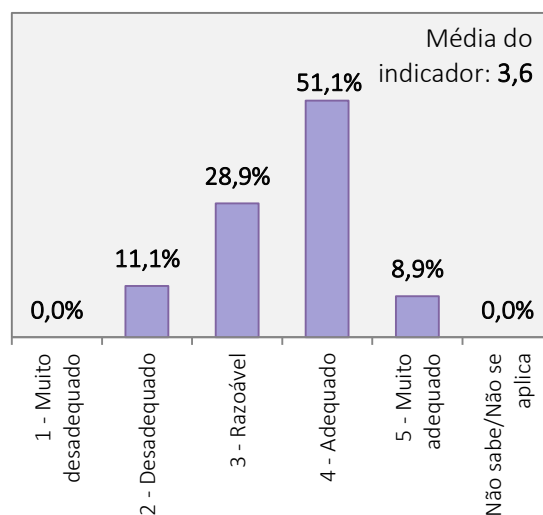

Universo de estudantes inscritos no curso de Licenciatura: 147 alunos

Total de estudantes que responderam ao inquérito: 45 alunos (Taxa de resposta = 30,6%)

**APOIO TÉCNICO AO MATERIAL AUDIOVISUAL E
MANUTENÇÃO DOS ESTÚDIOS**

APOIO AOS CICLOS DE ESPETÁCULOS

**DISPONIBILIDADE DE LOCAIS PARA ESTUDAR E
TRABALHAR**

FUNCIONAMENTO DOS SERVIÇOS DE BAR

RESULTADOS DO INQUÉRITO AOS ESTUDANTES DO CURSO DE LICENCIATURA EM DANÇA
ANO LETIVO 2020/2021

Universo de estudantes inscritos no curso de Licenciatura: 147 alunos

Total de estudantes que responderam ao inquérito: 45 alunos (Taxa de resposta = 30,6%)

2. Probabilidade de encontrar um emprego relacionado com o curso