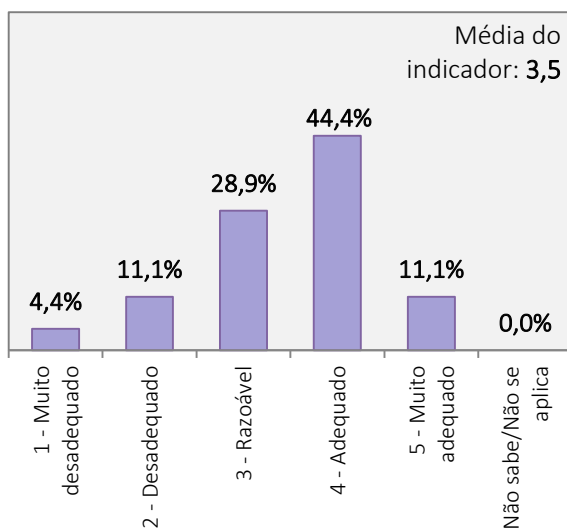

**RESULTADOS DO INQUÉRITO AOS ESTUDANTES DO CURSO DE LICENCIATURA EM DANÇA
ANO LETIVO 2020/2021**

Universo de estudantes inscritos no curso de Licenciatura: 147 alunos

Total de estudantes que responderam ao inquérito: 45 alunos (Taxa de resposta = 30,6%)

1. Aspectos gerais da organização e funcionamento do curso de Licenciatura em Dança

PLANO DE ESTUDOS DO CURSO

CARGA HORÁRIA GLOBAL DO CURSO

ORGANIZAÇÃO DO HORÁRIO

COMPETÊNCIAS TEÓRICAS, TÉCNICAS E ARTÍSTICAS ATRIBUÍDAS PELO CURSO