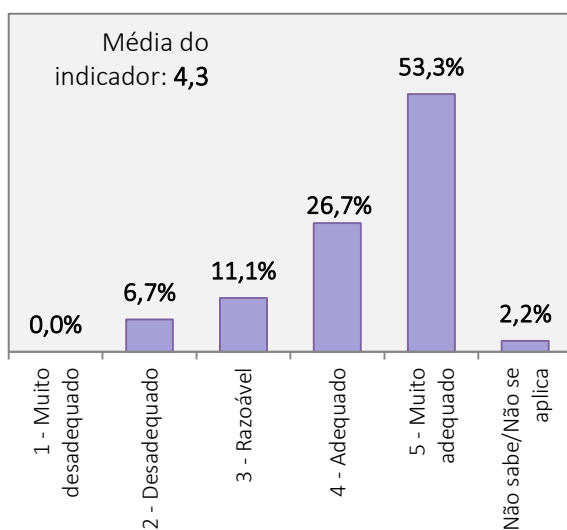

FUNCIONAMENTO DO GABINETE DE MASSOTERAPIA