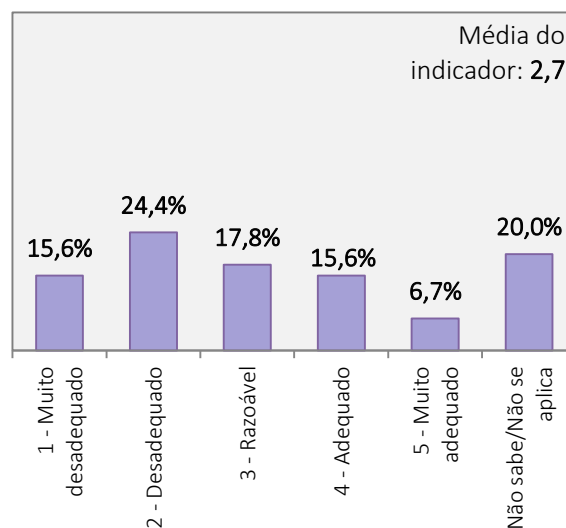

FACILIDADE NO ACESSO E USO DE EQUIPAMENTOS (INFORMÁTICOS, AUDIOVISUAIS)