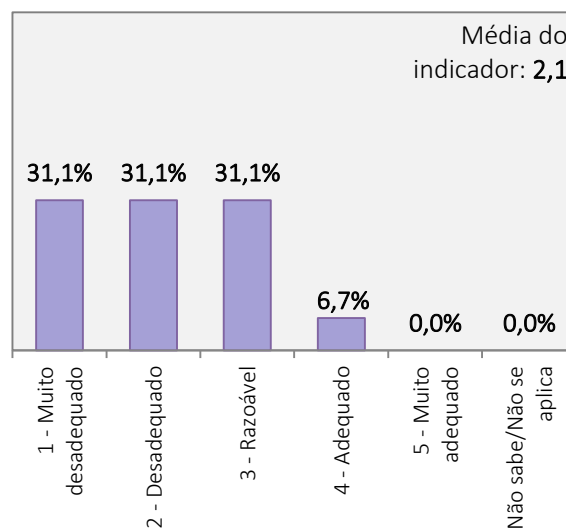

**RESULTADOS DO INQUÉRITO AOS ESTUDANTES DO CURSO DE LICENCIATURA EM DANÇA
ANO LETIVO 2020/2021**

Universo de estudantes inscritos no curso de Licenciatura: 147 alunos

Total de estudantes que responderam ao inquérito: 45 alunos (Taxa de resposta = 30,6%)

**COMPETÊNCIAS PRÁTICAS ATRIBUÍDAS PELO
CURSO**

**COORDENAÇÃO DO CURSO PELO SEU
RESPONSÁVEL (COORDENADOR)**

QUALIDADE GERAL DO CURSO

INSTALAÇÕES DA ESD

RESULTADOS DO INQUÉRITO AOS ESTUDANTES DO CURSO DE LICENCIATURA EM DANÇA
 ANO LETIVO 2020/2021

Universo de estudantes inscritos no curso de Licenciatura: 147 alunos
 Total de estudantes que responderam ao inquérito: 45 alunos (Taxa de resposta = 30,6%)

FUNCIONAMENTO DOS SERVIÇOS ACADÉMICOS

FUNCIONAMENTO DO CENTRO DE DOCUMENTAÇÃO E INFORMAÇÃO