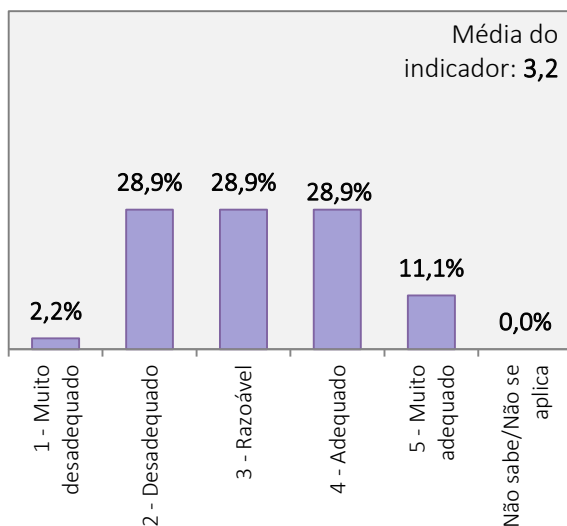

**RESULTADOS DO INQUÉRITO AOS ESTUDANTES DO CURSO DE LICENCIATURA EM DANÇA
ANO LETIVO 2020/2021**

Universo de estudantes inscritos no curso de Licenciatura: 147 alunos

Total de estudantes que responderam ao inquérito: 45 alunos (Taxa de resposta = 30,6%)

**COMPETÊNCIAS PRÁTICAS ATRIBUÍDAS PELO
CURSO**

**COORDENAÇÃO DO CURSO PELO SEU
RESPONSÁVEL (COORDENADOR)**

QUALIDADE GERAL DO CURSO

INSTALAÇÕES DA ESD

RESULTADOS DO INQUÉRITO AOS ESTUDANTES DO CURSO DE LICENCIATURA EM DANÇA
 ANO LETIVO 2020/2021

Universo de estudantes inscritos no curso de Licenciatura: 147 alunos
 Total de estudantes que responderam ao inquérito: 45 alunos (Taxa de resposta = 30,6%)

FUNCIONAMENTO DOS SERVIÇOS ACADÉMICOS

FUNCIONAMENTO DO CENTRO DE DOCUMENTAÇÃO E INFORMAÇÃO