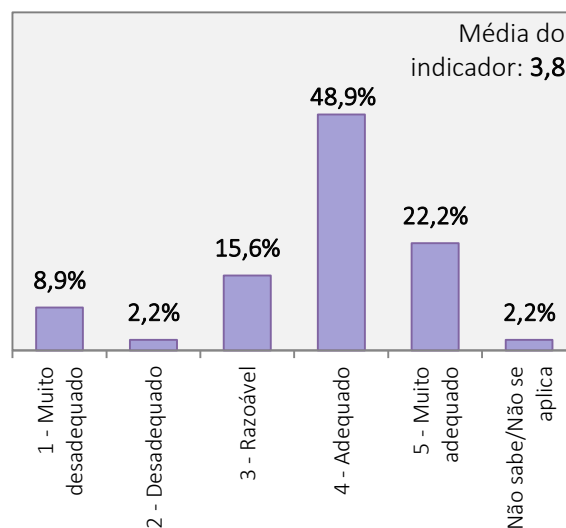

**COORDENAÇÃO DO CURSO PELO SEU
RESPONSÁVEL (COORDENADOR)**