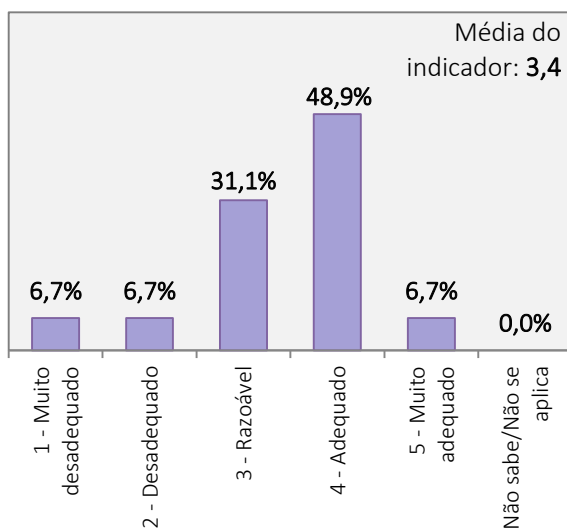

1. Aspectos gerais da organização e funcionamento do curso de Licenciatura em Dança

PLANO DE ESTUDOS DO CURSO

CARGA HORÁRIA GLOBAL DO CURSO

ORGANIZAÇÃO DO HORÁRIO

COMPETÊNCIAS TEÓRICAS, TÉCNICAS E ARTÍSTICAS ATRIBUÍDAS PELO CURSO

**RESULTADOS DO INQUÉRITO AOS ESTUDANTES DO CURSO DE LICENCIATURA EM DANÇA
ANO LETIVO 2020/2021**

Universo de estudantes inscritos no curso de Licenciatura: 147 alunos

Total de estudantes que responderam ao inquérito: 45 alunos (Taxa de resposta = 30,6%)

**COMPETÊNCIAS PRÁTICAS ATRIBUÍDAS PELO
CURSO**

**COORDENAÇÃO DO CURSO PELO SEU
RESPONSÁVEL (COORDENADOR)**

QUALIDADE GERAL DO CURSO

INSTALAÇÕES DA ESD

RESULTADOS DO INQUÉRITO AOS ESTUDANTES DO CURSO DE LICENCIATURA EM DANÇA
 ANO LETIVO 2020/2021

Universo de estudantes inscritos no curso de Licenciatura: 147 alunos
 Total de estudantes que responderam ao inquérito: 45 alunos (Taxa de resposta = 30,6%)

FUNCIONAMENTO DOS SERVIÇOS ACADÉMICOS

FUNCIONAMENTO DO CENTRO DE DOCUMENTAÇÃO E INFORMAÇÃO