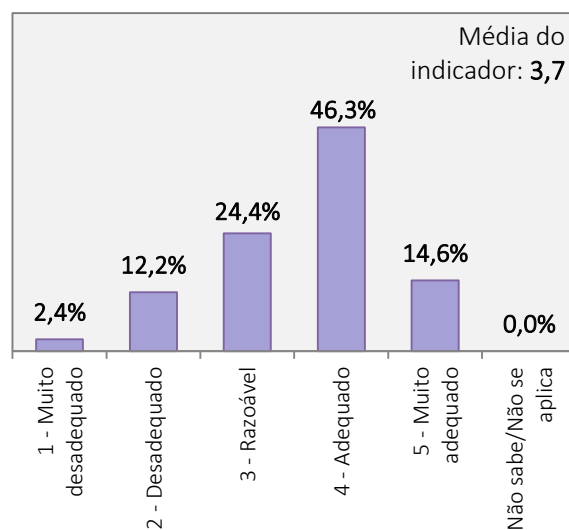

**RESULTADOS DO INQUÉRITO AOS ESTUDANTES DO CURSO DE LICENCIATURA EM DANÇA
ANO LETIVO 2020/2021**

Universo de estudantes inscritos no curso de Licenciatura: 147 alunos

Total de estudantes que responderam ao inquérito: 45 alunos (Taxa de resposta = 30,6%)

1. Aspectos gerais da organização e funcionamento do curso de Licenciatura em Dança

PLANO DE ESTUDOS DO CURSO

CARGA HORÁRIA GLOBAL DO CURSO

ORGANIZAÇÃO DO HORÁRIO

COMPETÊNCIAS TEÓRICAS, TÉCNICAS E ARTÍSTICAS ATRIBUÍDAS PELO CURSO