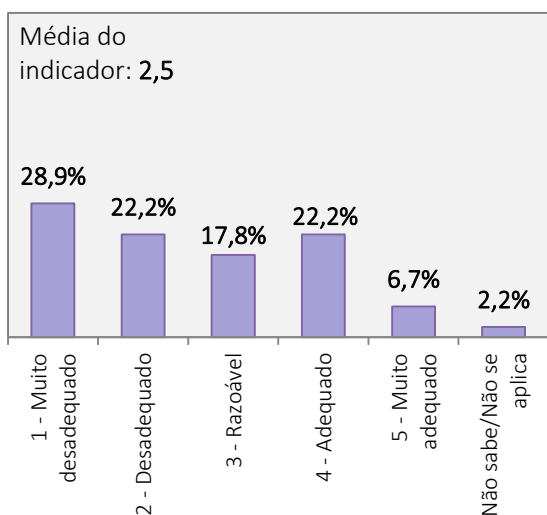

Universo de estudantes inscritos no curso de Licenciatura: 147 alunos
 Total de estudantes que responderam ao inquérito: 45 alunos (Taxa de resposta = 30,6%)

FUNCIONAMENTO DOS SERVIÇOS ACADÉMICOS

FUNCIONAMENTO DO CENTRO DE DOCUMENTAÇÃO E INFORMAÇÃO

Universo de estudantes inscritos no curso de Licenciatura: 147 alunos

Total de estudantes que responderam ao inquérito: 45 alunos (Taxa de resposta = 30,6%)

**APOIO TÉCNICO AO MATERIAL AUDIOVISUAL E
MANUTENÇÃO DOS ESTÚDIOS**

APOIO AOS CICLOS DE ESPETÁCULOS

**DISPONIBILIDADE DE LOCAIS PARA ESTUDAR E
TRABALHAR**

FUNCIONAMENTO DOS SERVIÇOS DE BAR

RESULTADOS DO INQUÉRITO AOS ESTUDANTES DO CURSO DE LICENCIATURA EM DANÇA
ANO LETIVO 2020/2021

Universo de estudantes inscritos no curso de Licenciatura: 147 alunos

Total de estudantes que responderam ao inquérito: 45 alunos (Taxa de resposta = 30,6%)

2. Probabilidade de encontrar um emprego relacionado com o curso