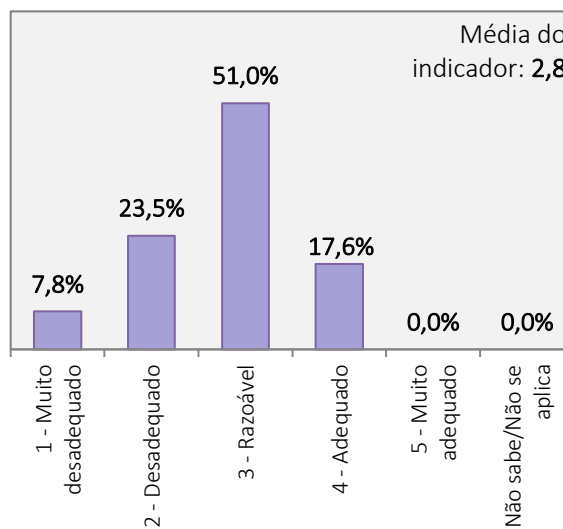

RESULTADOS DO INQUÉRITO AOS ESTUDANTES DO CURSO DE LICENCIATURA EM DANÇA
ANO LETIVO 2021/2022

Universo de estudantes inscritos no curso de Licenciatura: 158 alunos
Total de estudantes que responderam ao inquérito: 51 alunos (Taxa de resposta = 32,3%)

COMPETÊNCIAS PRÁTICAS ATRIBUÍDAS PELO
CURSO

COORDENAÇÃO DO CURSO PELO SEU
RESPONSÁVEL (COORDENADOR)

QUALIDADE GERAL DO CURSO

INSTALAÇÕES DA ESD

**RESULTADOS DO INQUÉRITO AOS ESTUDANTES DO CURSO DE LICENCIATURA EM DANÇA
ANO LETIVO 2021/2022**

Universo de estudantes inscritos no curso de Licenciatura: 158 alunos
Total de estudantes que responderam ao inquérito: 51 alunos (Taxa de resposta = 32,3%)

FUNCIONAMENTO DOS SERVIÇOS ACADÉMICOS

FUNCIONAMENTO DO CENTRO DE DOCUMENTAÇÃO E INFORMAÇÃO