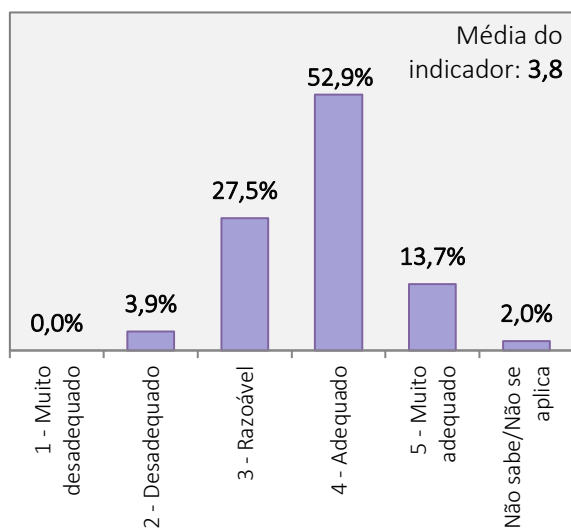

**RESULTADOS DO INQUÉRITO AOS ESTUDANTES DO CURSO DE LICENCIATURA EM DANÇA
ANO LETIVO 2021/2022**

Universo de estudantes inscritos no curso de Licenciatura: 158 alunos
Total de estudantes que responderam ao inquérito: 51 alunos (Taxa de resposta = 32,3%)

1. Aspetos gerais da organização e funcionamento do curso de Licenciatura em Dança

PLANO DE ESTUDOS DO CURSO

CARGA HORÁRIA GLOBAL DO CURSO

ORGANIZAÇÃO DO HORÁRIO

COMPETÊNCIAS TEÓRICAS, TÉCNICAS E ARTÍSTICAS ATRIBUÍDAS PELO CURSO

RESULTADOS DO INQUÉRITO AOS ESTUDANTES DO CURSO DE LICENCIATURA EM DANÇA
ANO LETIVO 2021/2022

Universo de estudantes inscritos no curso de Licenciatura: 158 alunos
Total de estudantes que responderam ao inquérito: 51 alunos (Taxa de resposta = 32,3%)