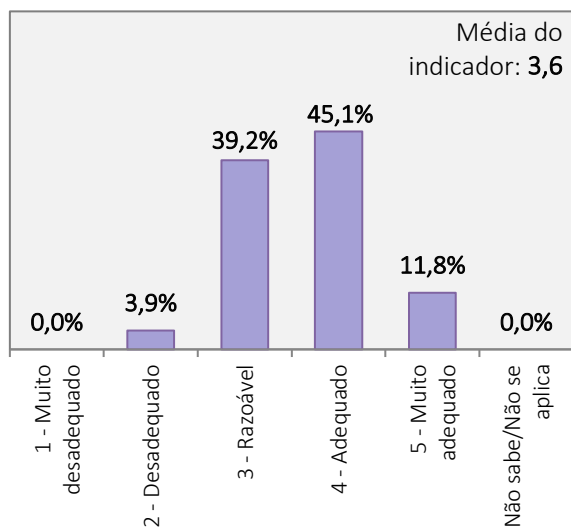

1. Aspetos gerais da organização e funcionamento do curso de Licenciatura em Dança

PLANO DE ESTUDOS DO CURSO

CARGA HORÁRIA GLOBAL DO CURSO

ORGANIZAÇÃO DO HORÁRIO

COMPETÊNCIAS TEÓRICAS, TÉCNICAS E ARTÍSTICAS ATRIBUÍDAS PELO CURSO

RESULTADOS DO INQUÉRITO AOS ESTUDANTES DO CURSO DE LICENCIATURA EM DANÇA
ANO LETIVO 2021/2022

Universo de estudantes inscritos no curso de Licenciatura: 158 alunos
Total de estudantes que responderam ao inquérito: 51 alunos (Taxa de resposta = 32,3%)

COMPETÊNCIAS PRÁTICAS ATRIBUÍDAS PELO
CURSO

COORDENAÇÃO DO CURSO PELO SEU
RESPONSÁVEL (COORDENADOR)

QUALIDADE GERAL DO CURSO

INSTALAÇÕES DA ESD

**RESULTADOS DO INQUÉRITO AOS ESTUDANTES DO CURSO DE LICENCIATURA EM DANÇA
ANO LETIVO 2021/2022**

Universo de estudantes inscritos no curso de Licenciatura: 158 alunos
Total de estudantes que responderam ao inquérito: 51 alunos (Taxa de resposta = 32,3%)

FUNCIONAMENTO DOS SERVIÇOS ACADÉMICOS

FUNCIONAMENTO DO CENTRO DE DOCUMENTAÇÃO E INFORMAÇÃO