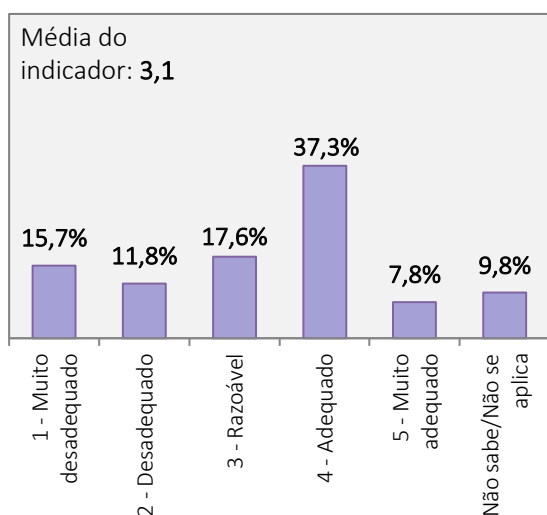

Universo de estudantes inscritos no curso de Licenciatura: 158 alunos
Total de estudantes que responderam ao inquérito: 51 alunos (Taxa de resposta = 32,3%)

FUNCIONAMENTO DOS SERVIÇOS ACADÉMICOS

FUNCIONAMENTO DO CENTRO DE DOCUMENTAÇÃO E INFORMAÇÃO

Universo de estudantes inscritos no curso de Licenciatura: 158 alunos
Total de estudantes que responderam ao inquérito: 51 alunos (Taxa de resposta = 32,3%)

APOIO TÉCNICO AO MATERIAL AUDIOVISUAL

APOIO AOS CICLOS DE ESPETÁCULOS

DISPONIBILIDADE DE LOCAIS PARA ESTUDAR E TRABALHAR

FUNCIONAMENTO DOS SERVIÇOS DE BAR

RESULTADOS DO INQUÉRITO AOS ESTUDANTES DO CURSO DE LICENCIATURA EM DANÇA
ANO LETIVO 2021/2022

Universo de estudantes inscritos no curso de Licenciatura: 158 alunos
Total de estudantes que responderam ao inquérito: 51 alunos (Taxa de resposta = 32,3%)