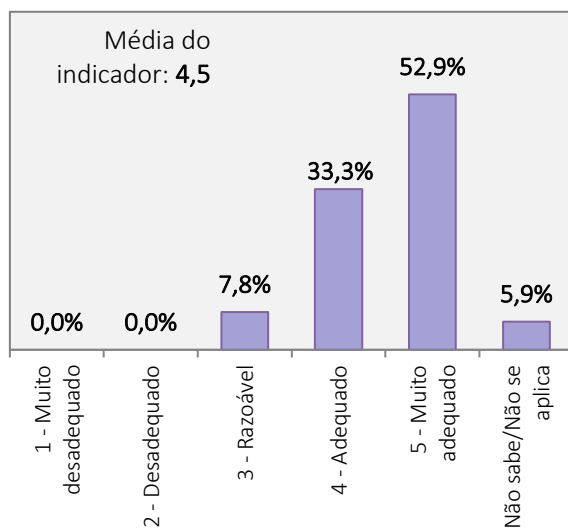

FUNCIONAMENTO DO GABINETE DE MASSOTERAPIA