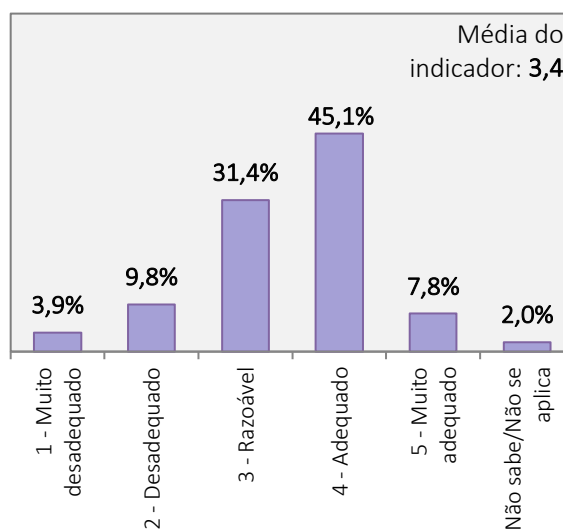

COORDENAÇÃO DO CURSO PELO SEU
RESPONSÁVEL (COORDENADOR)