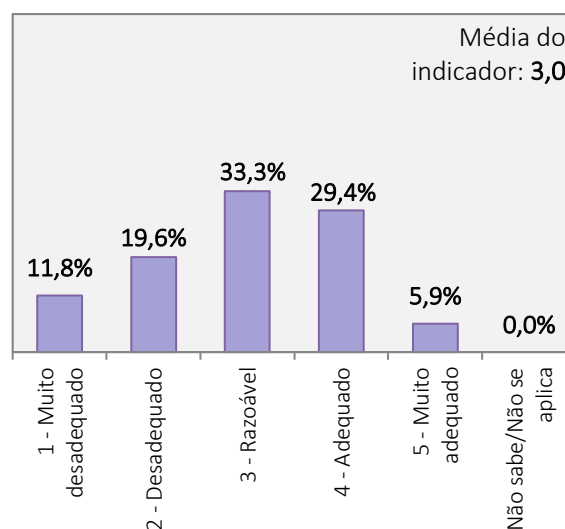

Universo de estudantes inscritos no curso de Licenciatura: 158 alunos
Total de estudantes que responderam ao inquérito: 51 alunos (Taxa de resposta = 32,3%)

FUNCIONAMENTO DOS SERVIÇOS ACADÉMICOS

FUNCIONAMENTO DO CENTRO DE DOCUMENTAÇÃO E INFORMAÇÃO

FUNCIONAMENTO DO GABINETE DE MASSOTERAPIA

FACILIDADE NO ACESSO E USO DE EQUIPAMENTOS (INFORMÁTICOS, AUDIOVISUAIS)

RESULTADOS DO INQUÉRITO AOS ESTUDANTES DO CURSO DE LICENCIATURA EM DANÇA
ANO LETIVO 2021/2022

Universo de estudantes inscritos no curso de Licenciatura: 158 alunos
Total de estudantes que responderam ao inquérito: 51 alunos (Taxa de resposta = 32,3%)

APOIO TÉCNICO AO MATERIAL AUDIOVISUAL

APOIO AOS CICLOS DE ESPETÁCULOS

DISPONIBILIDADE DE LOCAIS PARA ESTUDAR E TRABALHAR

FUNCIONAMENTO DOS SERVIÇOS DE BAR

RESULTADOS DO INQUÉRITO AOS ESTUDANTES DO CURSO DE LICENCIATURA EM DANÇA
ANO LETIVO 2021/2022

Universo de estudantes inscritos no curso de Licenciatura: 158 alunos
Total de estudantes que responderam ao inquérito: 51 alunos (Taxa de resposta = 32,3%)