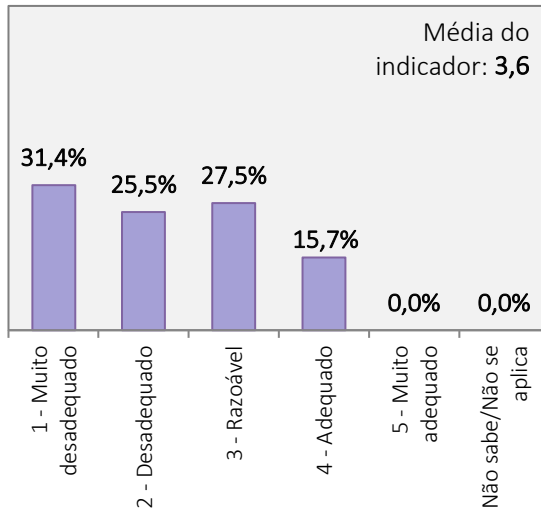

Universo de estudantes inscritos no curso de Licenciatura: 158 alunos
Total de estudantes que responderam ao inquérito: 51 alunos (Taxa de resposta = 32,3%)

APOIO TÉCNICO AO MATERIAL AUDIOVISUAL

APOIO AOS CICLOS DE ESPETÁCULOS

DISPONIBILIDADE DE LOCAIS PARA ESTUDAR E TRABALHAR

FUNCIONAMENTO DOS SERVIÇOS DE BAR

RESULTADOS DO INQUÉRITO AOS ESTUDANTES DO CURSO DE LICENCIATURA EM DANÇA
ANO LETIVO 2021/2022

Universo de estudantes inscritos no curso de Licenciatura: 158 alunos
Total de estudantes que responderam ao inquérito: 51 alunos (Taxa de resposta = 32,3%)

MANUTENÇÃO DOS ESTÚDIOS

2. Probabilidade de encontrar um emprego relacionado com o curso