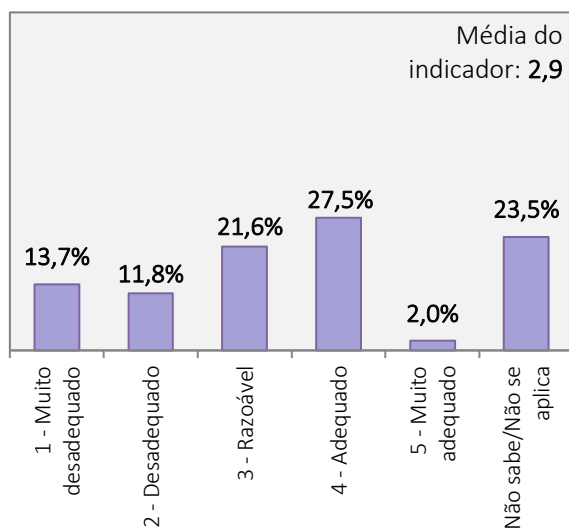

Universo de estudantes inscritos no curso de Licenciatura: 158 alunos
Total de estudantes que responderam ao inquérito: 51 alunos (Taxa de resposta = 32,3%)

FUNCIONAMENTO DOS SERVIÇOS ACADÉMICOS

FUNCIONAMENTO DO CENTRO DE DOCUMENTAÇÃO E INFORMAÇÃO

FUNCIONAMENTO DO GABINETE DE MASSOTERAPIA

FACILIDADE NO ACESSO E USO DE EQUIPAMENTOS (INFORMÁTICOS, AUDIOVISUAIS)

RESULTADOS DO INQUÉRITO AOS ESTUDANTES DO CURSO DE LICENCIATURA EM DANÇA
ANO LETIVO 2021/2022

Universo de estudantes inscritos no curso de Licenciatura: 158 alunos
Total de estudantes que responderam ao inquérito: 51 alunos (Taxa de resposta = 32,3%)

APOIO TÉCNICO AO MATERIAL AUDIOVISUAL

APOIO AOS CICLOS DE ESPETÁCULOS

DISPONIBILIDADE DE LOCAIS PARA ESTUDAR E TRABALHAR

FUNCIONAMENTO DOS SERVIÇOS DE BAR

RESULTADOS DO INQUÉRITO AOS ESTUDANTES DO CURSO DE LICENCIATURA EM DANÇA
ANO LETIVO 2021/2022

Universo de estudantes inscritos no curso de Licenciatura: 158 alunos
Total de estudantes que responderam ao inquérito: 51 alunos (Taxa de resposta = 32,3%)