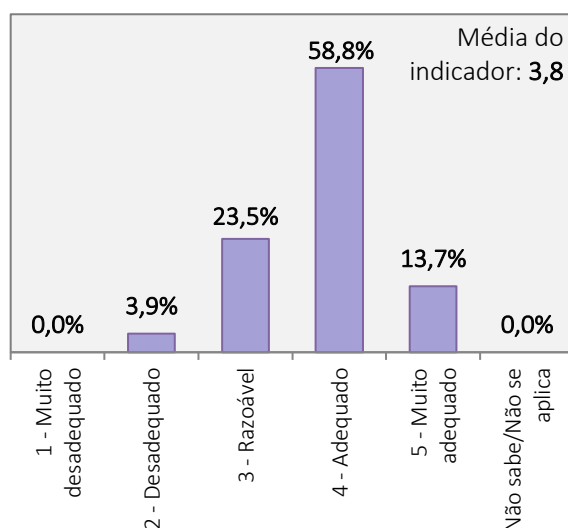

**RESULTADOS DO INQUÉRITO AOS ESTUDANTES DO CURSO DE LICENCIATURA EM DANÇA
ANO LETIVO 2021/2022**

Universo de estudantes inscritos no curso de Licenciatura: 158 alunos
Total de estudantes que responderam ao inquérito: 51 alunos (Taxa de resposta = 32,3%)

1. Aspetos gerais da organização e funcionamento do curso de Licenciatura em Dança

PLANO DE ESTUDOS DO CURSO

CARGA HORÁRIA GLOBAL DO CURSO

ORGANIZAÇÃO DO HORÁRIO

COMPETÊNCIAS TEÓRICAS, TÉCNICAS E ARTÍSTICAS ATRIBUÍDAS PELO CURSO

RESULTADOS DO INQUÉRITO AOS ESTUDANTES DO CURSO DE LICENCIATURA EM DANÇA
ANO LETIVO 2021/2022

Universo de estudantes inscritos no curso de Licenciatura: 158 alunos
Total de estudantes que responderam ao inquérito: 51 alunos (Taxa de resposta = 32,3%)