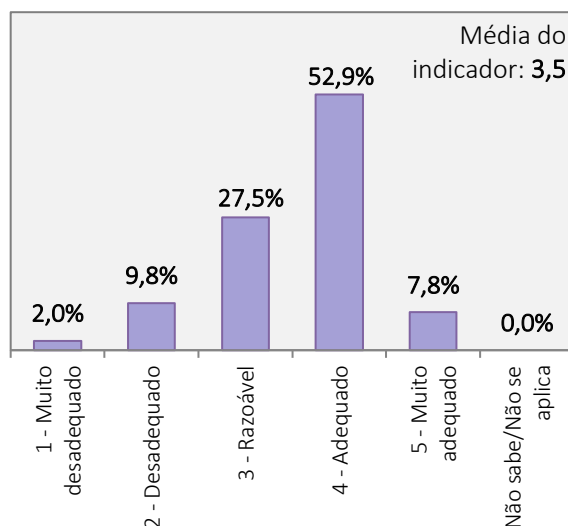

**RESULTADOS DO INQUÉRITO AOS ESTUDANTES DO CURSO DE LICENCIATURA EM DANÇA
ANO LETIVO 2021/2022**

Universo de estudantes inscritos no curso de Licenciatura: 158 alunos
Total de estudantes que responderam ao inquérito: 51 alunos (Taxa de resposta = 32,3%)

1. Aspetos gerais da organização e funcionamento do curso de Licenciatura em Dança

PLANO DE ESTUDOS DO CURSO

CARGA HORÁRIA GLOBAL DO CURSO

ORGANIZAÇÃO DO HORÁRIO

COMPETÊNCIAS TEÓRICAS, TÉCNICAS E ARTÍSTICAS ATRIBUÍDAS PELO CURSO

RESULTADOS DO INQUÉRITO AOS ESTUDANTES DO CURSO DE LICENCIATURA EM DANÇA
ANO LETIVO 2021/2022

Universo de estudantes inscritos no curso de Licenciatura: 158 alunos
Total de estudantes que responderam ao inquérito: 51 alunos (Taxa de resposta = 32,3%)