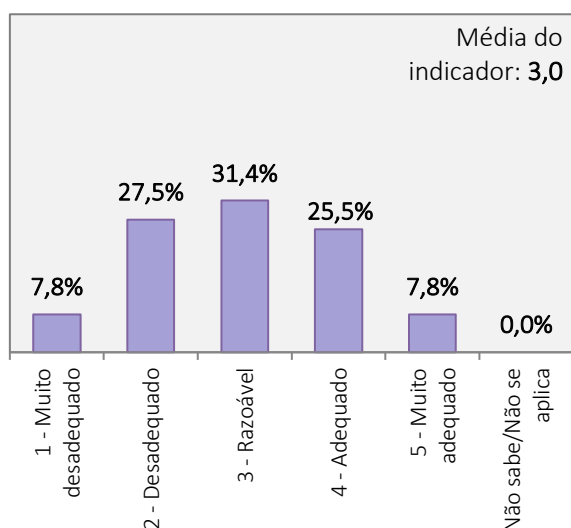

**RESULTADOS DO INQUÉRITO AOS ESTUDANTES DO CURSO DE LICENCIATURA EM DANÇA
ANO LETIVO 2021/2022**

Universo de estudantes inscritos no curso de Licenciatura: 158 alunos
Total de estudantes que responderam ao inquérito: 51 alunos (Taxa de resposta = 32,3%)

1. Aspetos gerais da organização e funcionamento do curso de Licenciatura em Dança

PLANO DE ESTUDOS DO CURSO

CARGA HORÁRIA GLOBAL DO CURSO

ORGANIZAÇÃO DO HORÁRIO

COMPETÊNCIAS TEÓRICAS, TÉCNICAS E ARTÍSTICAS ATRIBUÍDAS PELO CURSO

RESULTADOS DO INQUÉRITO AOS ESTUDANTES DO CURSO DE LICENCIATURA EM DANÇA
ANO LETIVO 2021/2022

Universo de estudantes inscritos no curso de Licenciatura: 158 alunos
Total de estudantes que responderam ao inquérito: 51 alunos (Taxa de resposta = 32,3%)