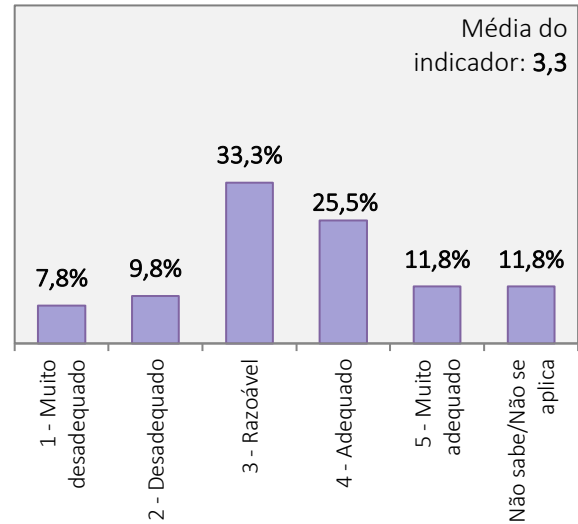

RESULTADOS DO INQUÉRITO AOS ESTUDANTES DO CURSO DE LICENCIATURA EM DANÇA
ANO LETIVO 2021/2022

Universo de estudantes inscritos no curso de Licenciatura: 158 alunos
Total de estudantes que responderam ao inquérito: 51 alunos (Taxa de resposta = 32,3%)

COMPETÊNCIAS PRÁTICAS ATRIBUÍDAS PELO
CURSO

COORDENAÇÃO DO CURSO PELO SEU
RESPONSÁVEL (COORDENADOR)

QUALIDADE GERAL DO CURSO

INSTALAÇÕES DA ESD

**RESULTADOS DO INQUÉRITO AOS ESTUDANTES DO CURSO DE LICENCIATURA EM DANÇA
ANO LETIVO 2021/2022**

Universo de estudantes inscritos no curso de Licenciatura: 158 alunos
Total de estudantes que responderam ao inquérito: 51 alunos (Taxa de resposta = 32,3%)

FUNCIONAMENTO DOS SERVIÇOS ACADÉMICOS

FUNCIONAMENTO DO CENTRO DE DOCUMENTAÇÃO E INFORMAÇÃO