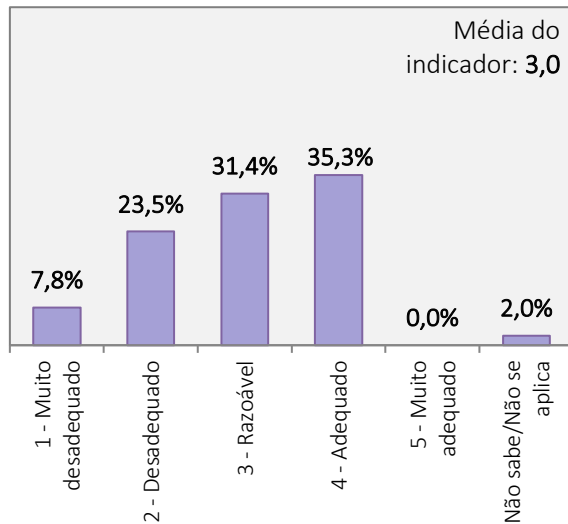

RESULTADOS DO INQUÉRITO AOS ESTUDANTES DO CURSO DE LICENCIATURA EM DANÇA
ANO LETIVO 2021/2022

Universo de estudantes inscritos no curso de Licenciatura: 158 alunos
Total de estudantes que responderam ao inquérito: 51 alunos (Taxa de resposta = 32,3%)

COMPETÊNCIAS PRÁTICAS ATRIBUÍDAS PELO
CURSO

COORDENAÇÃO DO CURSO PELO SEU
RESPONSÁVEL (COORDENADOR)

QUALIDADE GERAL DO CURSO

INSTALAÇÕES DA ESD

**RESULTADOS DO INQUÉRITO AOS ESTUDANTES DO CURSO DE LICENCIATURA EM DANÇA
ANO LETIVO 2021/2022**

Universo de estudantes inscritos no curso de Licenciatura: 158 alunos
Total de estudantes que responderam ao inquérito: 51 alunos (Taxa de resposta = 32,3%)

FUNCIONAMENTO DOS SERVIÇOS ACADÉMICOS

FUNCIONAMENTO DO CENTRO DE DOCUMENTAÇÃO E INFORMAÇÃO