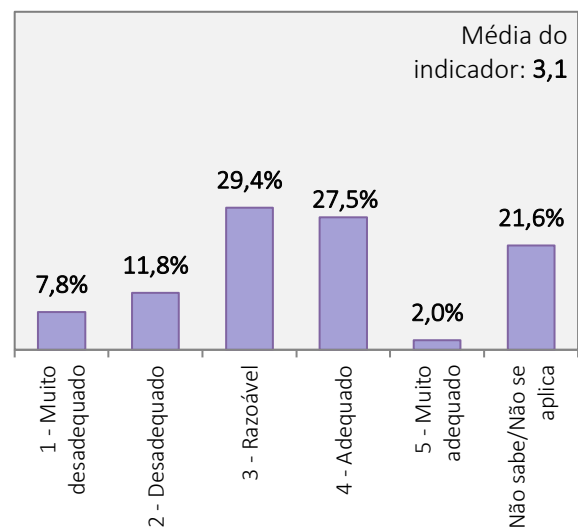

FACILIDADE NO ACESSO E USO DE EQUIPAMENTOS (INFORMÁTICOS, AUDIOVISUAIS)