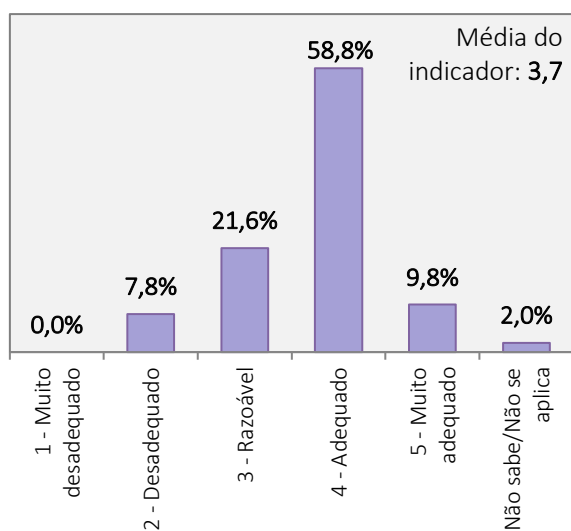

RESULTADOS DO INQUÉRITO AOS ESTUDANTES DO CURSO DE LICENCIATURA EM DANÇA
ANO LETIVO 2021/2022

Universo de estudantes inscritos no curso de Licenciatura: 158 alunos
Total de estudantes que responderam ao inquérito: 51 alunos (Taxa de resposta = 32,3%)

COMPETÊNCIAS PRÁTICAS ATRIBUÍDAS PELO
CURSO