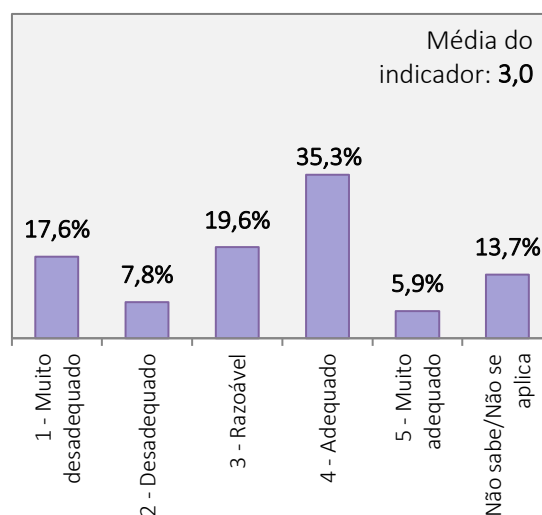

Universo de estudantes inscritos no curso de Licenciatura: 158 alunos
Total de estudantes que responderam ao inquérito: 51 alunos (Taxa de resposta = 32,3%)

FUNCIONAMENTO DOS SERVIÇOS ACADÉMICOS

FUNCIONAMENTO DO CENTRO DE DOCUMENTAÇÃO E INFORMAÇÃO

Universo de estudantes inscritos no curso de Licenciatura: 158 alunos
Total de estudantes que responderam ao inquérito: 51 alunos (Taxa de resposta = 32,3%)

APOIO TÉCNICO AO MATERIAL AUDIOVISUAL

APOIO AOS CICLOS DE ESPETÁCULOS

DISPONIBILIDADE DE LOCAIS PARA ESTUDAR E TRABALHAR

FUNCIONAMENTO DOS SERVIÇOS DE BAR

RESULTADOS DO INQUÉRITO AOS ESTUDANTES DO CURSO DE LICENCIATURA EM DANÇA
ANO LETIVO 2021/2022

Universo de estudantes inscritos no curso de Licenciatura: 158 alunos
Total de estudantes que responderam ao inquérito: 51 alunos (Taxa de resposta = 32,3%)