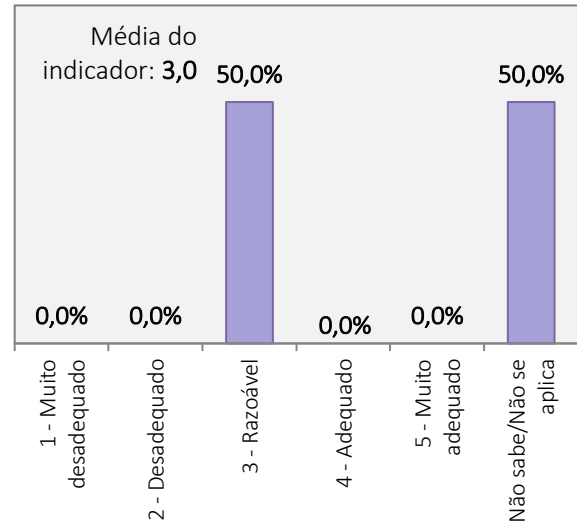

RESULTADOS DO INQUÉRITO AOS ESTUDANTES DO CURSO DE MCCPP
ANO LETIVO 2021/2022

Universo de estudantes inscritos no curso de Licenciatura: 17 alunos
Total de estudantes que responderam ao inquérito: 2 alunos (Taxa de resposta = 11,8 %)

COMPETÊNCIAS PRÁTICAS ATRIBUÍDAS PELO
CURSO

COORDENAÇÃO DO CURSO PELO SEU
RESPONSÁVEL (COORDENADOR)

QUALIDADE GERAL DO CURSO

INSTALAÇÕES DA ESD

**RESULTADOS DO INQUÉRITO AOS ESTUDANTES DO CURSO DE MCCPP
ANO LETIVO 2021/2022**

Universo de estudantes inscritos no curso de Licenciatura: 17 alunos
Total de estudantes que responderam ao inquérito: 2 alunos (Taxa de resposta = 11,8 %)

FUNCIONAMENTO DOS SERVIÇOS ACADÉMICOS

FUNCIONAMENTO DO CENTRO DE DOCUMENTAÇÃO E INFORMAÇÃO

FUNCIONAMENTO DO GABINETE DE MASSOTERAPIA

FACILIDADE NO ACESSO E USO DE EQUIPAMENTOS (INFORMÁTICOS, AUDIOVISUAIS)

RESULTADOS DO INQUÉRITO AOS ESTUDANTES DO CURSO DE MCCPP
ANO LETIVO 2021/2022

Universo de estudantes inscritos no curso de Licenciatura: 17 alunos