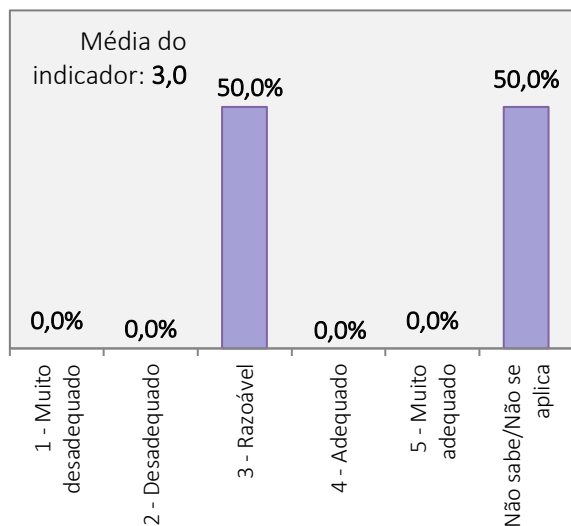

Universo de estudantes inscritos no curso de Licenciatura: 17 alunos
Total de estudantes que responderam ao inquérito: 2 alunos (Taxa de resposta = 11,8 %)

FUNCIONAMENTO DOS SERVIÇOS ACADÉMICOS

FUNCIONAMENTO DO CENTRO DE DOCUMENTAÇÃO E INFORMAÇÃO

FUNCIONAMENTO DO GABINETE DE MASSOTERAPIA

FACILIDADE NO ACESSO E USO DE EQUIPAMENTOS (INFORMÁTICOS, AUDIOVISUAIS)

RESULTADOS DO INQUÉRITO AOS ESTUDANTES DO CURSO DE MCCPP
ANO LETIVO 2021/2022

Universo de estudantes inscritos no curso de Licenciatura: 17 alunos

Total de estudantes que responderam ao inquérito: 2 alunos (Taxa de resposta = 11,8 %)

APOIO TÉCNICO AO MATERIAL AUDIOVISUAL

APOIO AOS CICLOS DE ESPETÁCULOS

DISPONIBILIDADE DE LOCAIS PARA ESTUDAR E TRABALHAR

FUNCIONAMENTO DOS SERVIÇOS DE BAR

RESULTADOS DO INQUÉRITO AOS ESTUDANTES DO CURSO DE MCCPP
 ANO LETIVO 2021/2022

Universo de estudantes inscritos no curso de Licenciatura: 17 alunos
 Total de estudantes que responderam ao inquérito: 2 alunos (Taxa de resposta = 11,8 %)