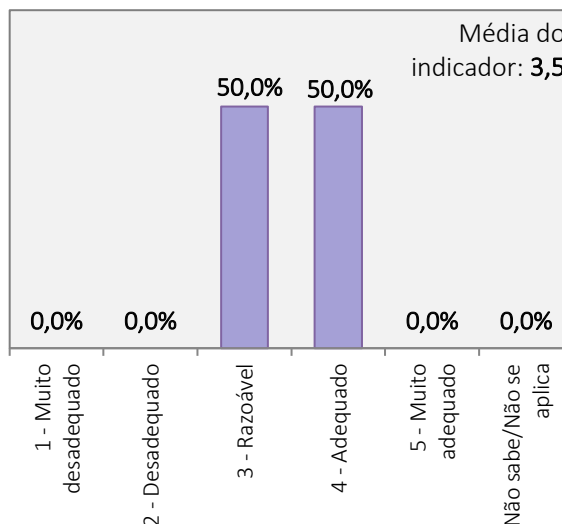

**RESULTADOS DO INQUÉRITO AOS ESTUDANTES DO CURSO DE MCCPP
ANO LETIVO 2021/2022**

Universo de estudantes inscritos no curso de Licenciatura: 17 alunos
Total de estudantes que responderam ao inquérito: 2 alunos (Taxa de resposta = 11,8 %)

1. Aspetos gerais da organização e funcionamento do curso de Licenciatura em Dança

PLANO DE ESTUDOS DO CURSO

CARGA HORÁRIA GLOBAL DO CURSO

ORGANIZAÇÃO DO HORÁRIO

COMPETÊNCIAS TEÓRICAS, TÉCNICAS E ARTÍSTICAS ATRIBUÍDAS PELO CURSO

RESULTADOS DO INQUÉRITO AOS ESTUDANTES DO CURSO DE MCCPP
ANO LETIVO 2021/2022

Universo de estudantes inscritos no curso de Licenciatura: 17 alunos
Total de estudantes que responderam ao inquérito: 2 alunos (Taxa de resposta = 11,8 %)