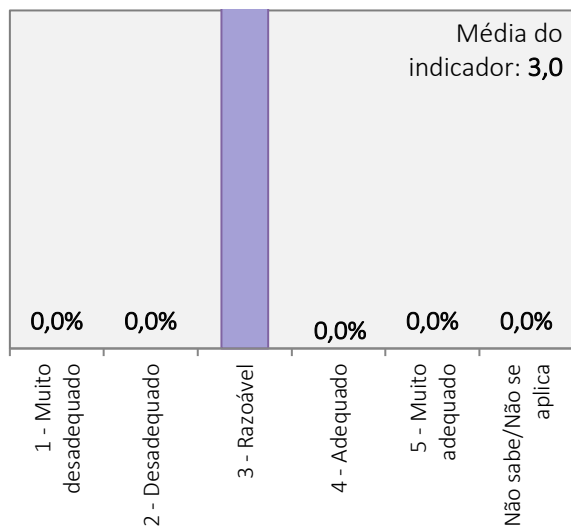

**RESULTADOS DO INQUÉRITO AOS ESTUDANTES DO CURSO DE MCCPP
ANO LETIVO 2021/2022**

Universo de estudantes inscritos no curso de Licenciatura: 17 alunos
Total de estudantes que responderam ao inquérito: 2 alunos (Taxa de resposta = 11,8 %)

1. Aspetos gerais da organização e funcionamento do curso de Licenciatura em Dança

PLANO DE ESTUDOS DO CURSO

CARGA HORÁRIA GLOBAL DO CURSO

ORGANIZAÇÃO DO HORÁRIO

COMPETÊNCIAS TEÓRICAS, TÉCNICAS E ARTÍSTICAS ATRIBUÍDAS PELO CURSO

RESULTADOS DO INQUÉRITO AOS ESTUDANTES DO CURSO DE MCCPP
ANO LETIVO 2021/2022

Universo de estudantes inscritos no curso de Licenciatura: 17 alunos
Total de estudantes que responderam ao inquérito: 2 alunos (Taxa de resposta = 11,8 %)