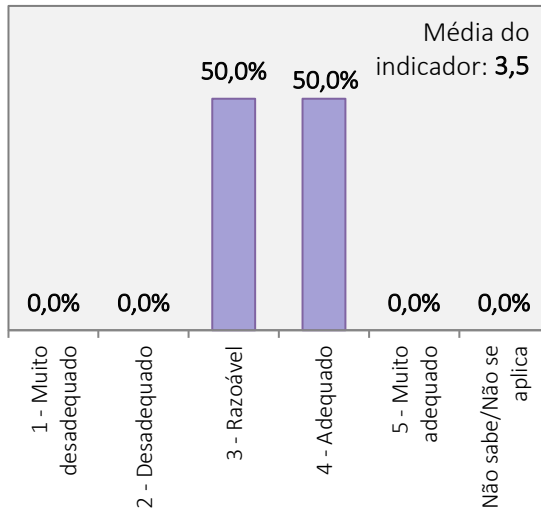

RESULTADOS DO INQUÉRITO AOS ESTUDANTES DO CURSO DE MCCPP
ANO LETIVO 2021/2022

Universo de estudantes inscritos no curso de Licenciatura: 17 alunos
Total de estudantes que responderam ao inquérito: 2 alunos (Taxa de resposta = 11,8 %)

MANUTENÇÃO DOS ESTÚDIOS