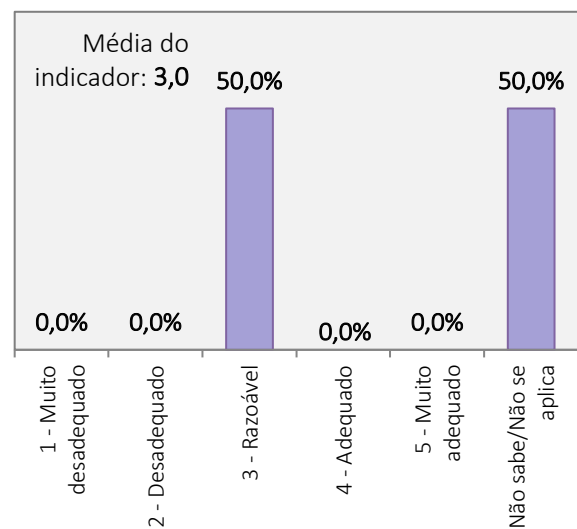

RESULTADOS DO INQUÉRITO AOS ESTUDANTES DO CURSO DE MCCPP
ANO LETIVO 2021/2022

Universo de estudantes inscritos no curso de Licenciatura: 17 alunos
Total de estudantes que responderam ao inquérito: 2 alunos (Taxa de resposta = 11,8 %)

COMPETÊNCIAS PRÁTICAS ATRIBUÍDAS PELO
CURSO

COORDENAÇÃO DO CURSO PELO SEU
RESPONSÁVEL (COORDENADOR)

QUALIDADE GERAL DO CURSO

INSTALAÇÕES DA ESD

**RESULTADOS DO INQUÉRITO AOS ESTUDANTES DO CURSO DE MCCPP
ANO LETIVO 2021/2022**

Universo de estudantes inscritos no curso de Licenciatura: 17 alunos
Total de estudantes que responderam ao inquérito: 2 alunos (Taxa de resposta = 11,8 %)

FUNCIONAMENTO DOS SERVIÇOS ACADÉMICOS

FUNCIONAMENTO DO CENTRO DE DOCUMENTAÇÃO E INFORMAÇÃO

FUNCIONAMENTO DO GABINETE DE MASSOTERAPIA

FACILIDADE NO ACESSO E USO DE EQUIPAMENTOS (INFORMÁTICOS, AUDIOVISUAIS)

RESULTADOS DO INQUÉRITO AOS ESTUDANTES DO CURSO DE MCCPP
ANO LETIVO 2021/2022

Universo de estudantes inscritos no curso de Licenciatura: 17 alunos