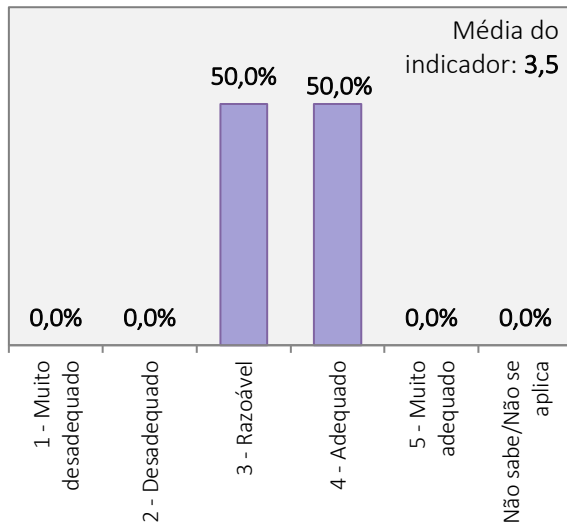

RESULTADOS DO INQUÉRITO AOS ESTUDANTES DO CURSO DE MCCPP
ANO LETIVO 2021/2022

Universo de estudantes inscritos no curso de Licenciatura: 17 alunos
Total de estudantes que responderam ao inquérito: 2 alunos (Taxa de resposta = 11,8 %)

COMPETÊNCIAS PRÁTICAS ATRIBUÍDAS PELO
CURSO

COORDENAÇÃO DO CURSO PELO SEU
RESPONSÁVEL (COORDENADOR)

QUALIDADE GERAL DO CURSO

INSTALAÇÕES DA ESD

**RESULTADOS DO INQUÉRITO AOS ESTUDANTES DO CURSO DE MCCPP
ANO LETIVO 2021/2022**

Universo de estudantes inscritos no curso de Licenciatura: 17 alunos
Total de estudantes que responderam ao inquérito: 2 alunos (Taxa de resposta = 11,8 %)

FUNCIONAMENTO DOS SERVIÇOS ACADÉMICOS

FUNCIONAMENTO DO CENTRO DE DOCUMENTAÇÃO E INFORMAÇÃO

FUNCIONAMENTO DO GABINETE DE MASSOTERAPIA

FACILIDADE NO ACESSO E USO DE EQUIPAMENTOS (INFORMÁTICOS, AUDIOVISUAIS)

RESULTADOS DO INQUÉRITO AOS ESTUDANTES DO CURSO DE MCCPP
ANO LETIVO 2021/2022

Universo de estudantes inscritos no curso de Licenciatura: 17 alunos