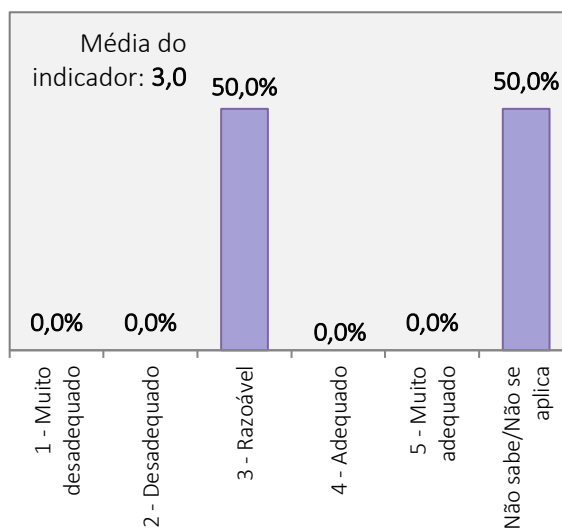

**RESULTADOS DO INQUÉRITO AOS ESTUDANTES DO CURSO DE MCCPP
ANO LETIVO 2021/2022**

Universo de estudantes inscritos no curso de Licenciatura: 17 alunos
Total de estudantes que responderam ao inquérito: 2 alunos (Taxa de resposta = 11,8 %)

1. Aspetos gerais da organização e funcionamento do curso de Licenciatura em Dança

PLANO DE ESTUDOS DO CURSO

CARGA HORÁRIA GLOBAL DO CURSO

ORGANIZAÇÃO DO HORÁRIO

COMPETÊNCIAS TEÓRICAS, TÉCNICAS E ARTÍSTICAS ATRIBUÍDAS PELO CURSO

RESULTADOS DO INQUÉRITO AOS ESTUDANTES DO CURSO DE MCCPP
ANO LETIVO 2021/2022

Universo de estudantes inscritos no curso de Licenciatura: 17 alunos
Total de estudantes que responderam ao inquérito: 2 alunos (Taxa de resposta = 11,8 %)