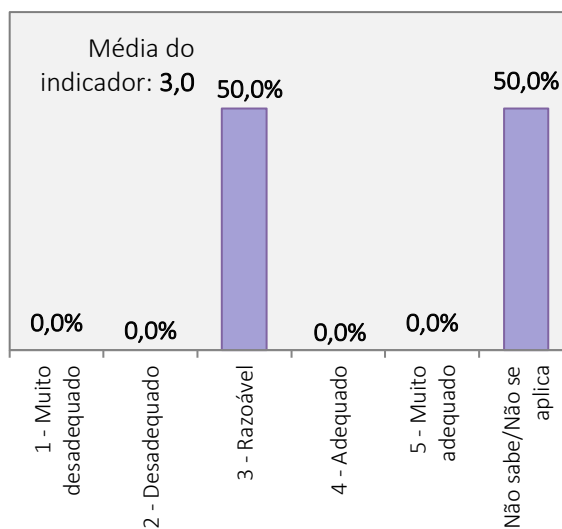

Universo de estudantes inscritos no curso de Licenciatura: 17 alunos
Total de estudantes que responderam ao inquérito: 2 alunos (Taxa de resposta = 11,8 %)

FUNCIONAMENTO DOS SERVIÇOS ACADÉMICOS

FUNCIONAMENTO DO CENTRO DE DOCUMENTAÇÃO E INFORMAÇÃO

FUNCIONAMENTO DO GABINETE DE MASSOTERAPIA

FACILIDADE NO ACESSO E USO DE EQUIPAMENTOS (INFORMÁTICOS, AUDIOVISUAIS)

RESULTADOS DO INQUÉRITO AOS ESTUDANTES DO CURSO DE MCCPP
ANO LETIVO 2021/2022

Universo de estudantes inscritos no curso de Licenciatura: 17 alunos

Total de estudantes que responderam ao inquérito: 2 alunos (Taxa de resposta = 11,8 %)

APOIO TÉCNICO AO MATERIAL AUDIOVISUAL

APOIO AOS CICLOS DE ESPETÁCULOS

DISPONIBILIDADE DE LOCAIS PARA ESTUDAR E TRABALHAR

FUNCIONAMENTO DOS SERVIÇOS DE BAR

RESULTADOS DO INQUÉRITO AOS ESTUDANTES DO CURSO DE MCCPP
 ANO LETIVO 2021/2022

Universo de estudantes inscritos no curso de Licenciatura: 17 alunos
 Total de estudantes que responderam ao inquérito: 2 alunos (Taxa de resposta = 11,8 %)