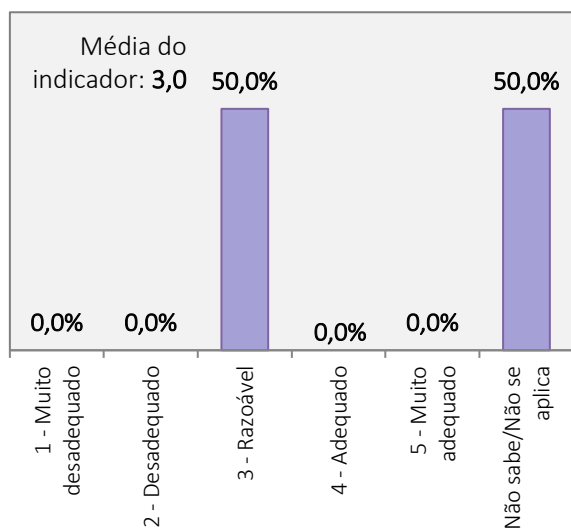

**RESULTADOS DO INQUÉRITO AOS ESTUDANTES DO CURSO DE MCCPP
ANO LETIVO 2021/2022**

Universo de estudantes inscritos no curso de Licenciatura: 17 alunos
Total de estudantes que responderam ao inquérito: 2 alunos (Taxa de resposta = 11,8 %)

1. Aspetos gerais da organização e funcionamento do curso de Licenciatura em Dança

PLANO DE ESTUDOS DO CURSO

CARGA HORÁRIA GLOBAL DO CURSO

ORGANIZAÇÃO DO HORÁRIO

COMPETÊNCIAS TEÓRICAS, TÉCNICAS E ARTÍSTICAS ATRIBUÍDAS PELO CURSO

RESULTADOS DO INQUÉRITO AOS ESTUDANTES DO CURSO DE MCCPP
ANO LETIVO 2021/2022

Universo de estudantes inscritos no curso de Licenciatura: 17 alunos
Total de estudantes que responderam ao inquérito: 2 alunos (Taxa de resposta = 11,8 %)