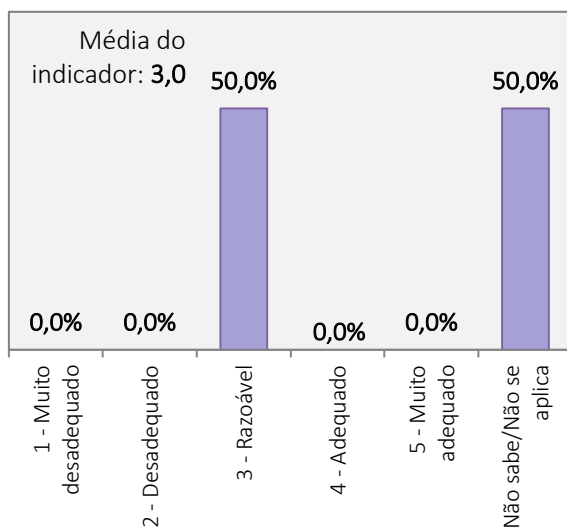

RESULTADOS DO INQUÉRITO AOS ESTUDANTES DO CURSO DE MCCPP
ANO LETIVO 2021/2022

Universo de estudantes inscritos no curso de Licenciatura: 17 alunos
Total de estudantes que responderam ao inquérito: 2 alunos (Taxa de resposta = 11,8 %)

COMPETÊNCIAS PRÁTICAS ATRIBUÍDAS PELO
CURSO

COORDENAÇÃO DO CURSO PELO SEU
RESPONSÁVEL (COORDENADOR)

QUALIDADE GERAL DO CURSO

INSTALAÇÕES DA ESD

**RESULTADOS DO INQUÉRITO AOS ESTUDANTES DO CURSO DE MCCPP
ANO LETIVO 2021/2022**

Universo de estudantes inscritos no curso de Licenciatura: 17 alunos
Total de estudantes que responderam ao inquérito: 2 alunos (Taxa de resposta = 11,8 %)

FUNCIONAMENTO DOS SERVIÇOS ACADÉMICOS

FUNCIONAMENTO DO CENTRO DE DOCUMENTAÇÃO E INFORMAÇÃO

FUNCIONAMENTO DO GABINETE DE MASSOTERAPIA

FACILIDADE NO ACESSO E USO DE EQUIPAMENTOS (INFORMÁTICOS, AUDIOVISUAIS)

RESULTADOS DO INQUÉRITO AOS ESTUDANTES DO CURSO DE MCCPP
ANO LETIVO 2021/2022

Universo de estudantes inscritos no curso de Licenciatura: 17 alunos