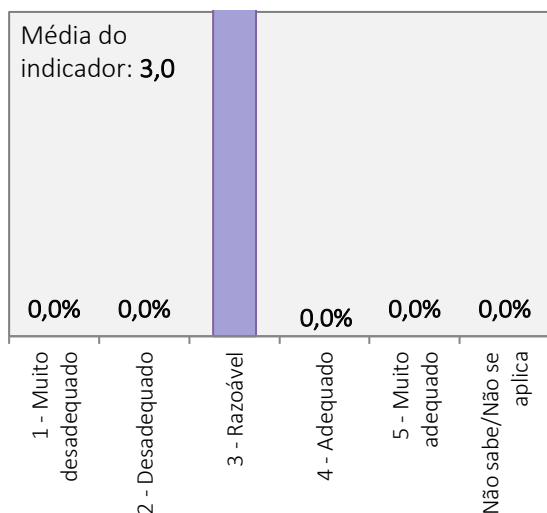

Universo de estudantes inscritos no curso de Licenciatura: 17 alunos
Total de estudantes que responderam ao inquérito: 2 alunos (Taxa de resposta = 11,8 %)

FUNCIONAMENTO DOS SERVIÇOS ACADÉMICOS

FUNCIONAMENTO DO CENTRO DE DOCUMENTAÇÃO E INFORMAÇÃO

FUNCIONAMENTO DO GABINETE DE MASSOTERAPIA

FACILIDADE NO ACESSO E USO DE EQUIPAMENTOS (INFORMÁTICOS, AUDIOVISUAIS)

RESULTADOS DO INQUÉRITO AOS ESTUDANTES DO CURSO DE MCCPP
ANO LETIVO 2021/2022

Universo de estudantes inscritos no curso de Licenciatura: 17 alunos

Total de estudantes que responderam ao inquérito: 2 alunos (Taxa de resposta = 11,8 %)

APOIO TÉCNICO AO MATERIAL AUDIOVISUAL

APOIO AOS CICLOS DE ESPETÁCULOS

DISPONIBILIDADE DE LOCAIS PARA ESTUDAR E TRABALHAR

FUNCIONAMENTO DOS SERVIÇOS DE BAR

RESULTADOS DO INQUÉRITO AOS ESTUDANTES DO CURSO DE MCCPP
 ANO LETIVO 2021/2022

Universo de estudantes inscritos no curso de Licenciatura: 17 alunos
 Total de estudantes que responderam ao inquérito: 2 alunos (Taxa de resposta = 11,8 %)