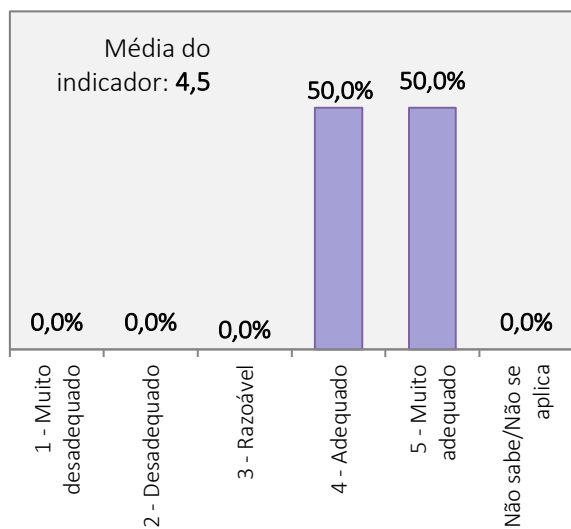

1. Aspetos gerais da organização e funcionamento do curso de Licenciatura em Dança

PLANO DE ESTUDOS DO CURSO

CARGA HORÁRIA GLOBAL DO CURSO

ORGANIZAÇÃO DO HORÁRIO

COMPETÊNCIAS TEÓRICAS, TÉCNICAS E ARTÍSTICAS ATRIBUÍDAS PELO CURSO

RESULTADOS DO INQUÉRITO AOS ESTUDANTES DO CURSO DE MCCPP
ANO LETIVO 2021/2022

Universo de estudantes inscritos no curso de Licenciatura: 17 alunos
Total de estudantes que responderam ao inquérito: 2 alunos (Taxa de resposta = 11,8 %)

COMPETÊNCIAS PRÁTICAS ATRIBUÍDAS PELO
CURSO

COORDENAÇÃO DO CURSO PELO SEU
RESPONSÁVEL (COORDENADOR)

QUALIDADE GERAL DO CURSO

INSTALAÇÕES DA ESD

**RESULTADOS DO INQUÉRITO AOS ESTUDANTES DO CURSO DE MCCPP
ANO LETIVO 2021/2022**

Universo de estudantes inscritos no curso de Licenciatura: 17 alunos
Total de estudantes que responderam ao inquérito: 2 alunos (Taxa de resposta = 11,8 %)

FUNCIONAMENTO DOS SERVIÇOS ACADÉMICOS

FUNCIONAMENTO DO CENTRO DE DOCUMENTAÇÃO E INFORMAÇÃO