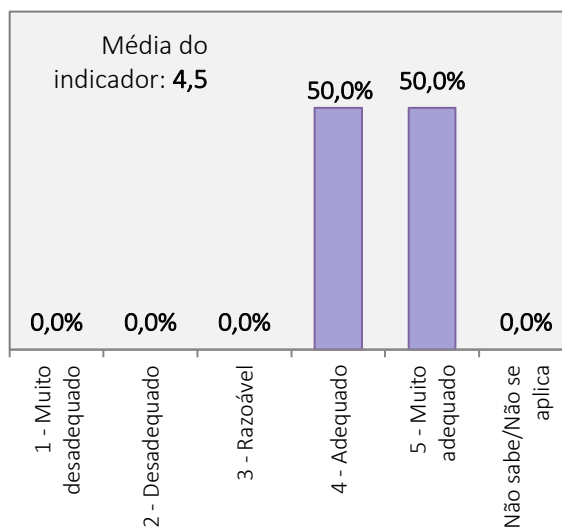

COORDENAÇÃO DO CURSO PELO SEU
RESPONSÁVEL (COORDENADOR)