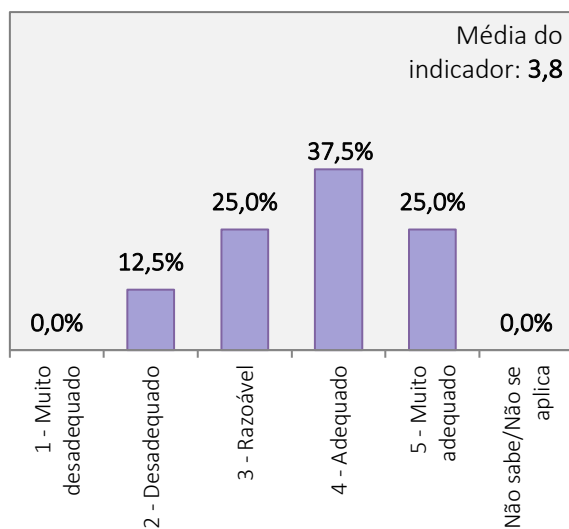

RESULTADOS DO INQUÉRITO AOS ESTUDANTES DO CURSO DE MED
ANO LETIVO 2021/2022

Universo de estudantes inscritos no curso de Licenciatura: 50 alunos

Total de estudantes que responderam ao inquérito: 8 alunos (Taxa de resposta = 16 %)

COMPETÊNCIAS PRÁTICAS ATRIBUÍDAS PELO
CURSO