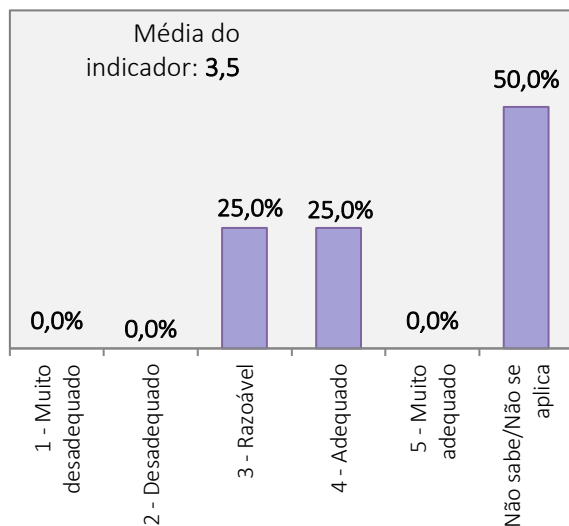

RESULTADOS DO INQUÉRITO AOS ESTUDANTES DO CURSO DE MED
ANO LETIVO 2021/2022

Universo de estudantes inscritos no curso de Licenciatura: 50 alunos

Total de estudantes que responderam ao inquérito: 8 alunos (Taxa de resposta = 16 %)

APOIO TÉCNICO AO MATERIAL AUDIOVISUAL