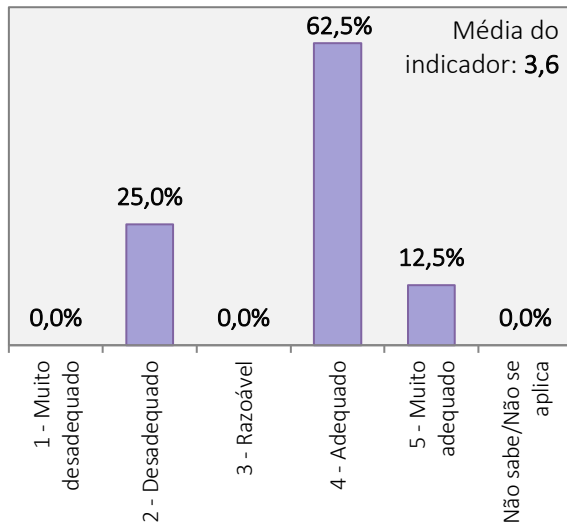

RESULTADOS DO INQUÉRITO AOS ESTUDANTES DO CURSO DE MED
ANO LETIVO 2021/2022

Universo de estudantes inscritos no curso de Licenciatura: 50 alunos

Total de estudantes que responderam ao inquérito: 8 alunos (Taxa de resposta = 16 %)

COMPETÊNCIAS PRÁTICAS ATRIBUÍDAS PELO
CURSO

COORDENAÇÃO DO CURSO PELO SEU
RESPONSÁVEL (COORDENADOR)

QUALIDADE GERAL DO CURSO

INSTALAÇÕES DA ESD

**RESULTADOS DO INQUÉRITO AOS ESTUDANTES DO CURSO DE MED
ANO LETIVO 2021/2022**

Universo de estudantes inscritos no curso de Licenciatura: 50 alunos
Total de estudantes que responderam ao inquérito: 8 alunos (Taxa de resposta = 16 %)

FUNCIONAMENTO DOS SERVIÇOS ACADÉMICOS

FUNCIONAMENTO DO CENTRO DE DOCUMENTAÇÃO E INFORMAÇÃO