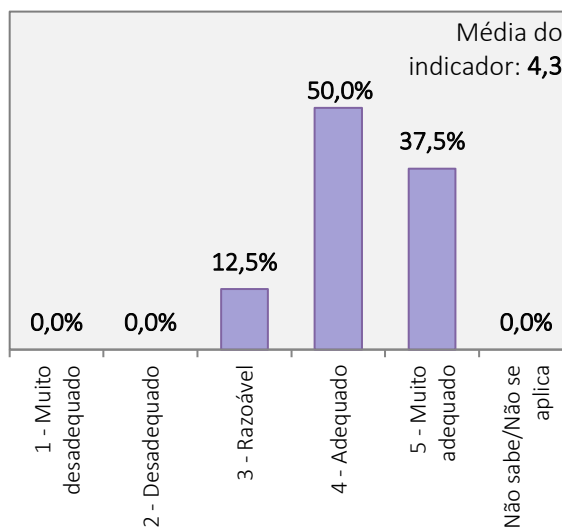

COORDENAÇÃO DO CURSO PELO SEU
RESPONSÁVEL (COORDENADOR)