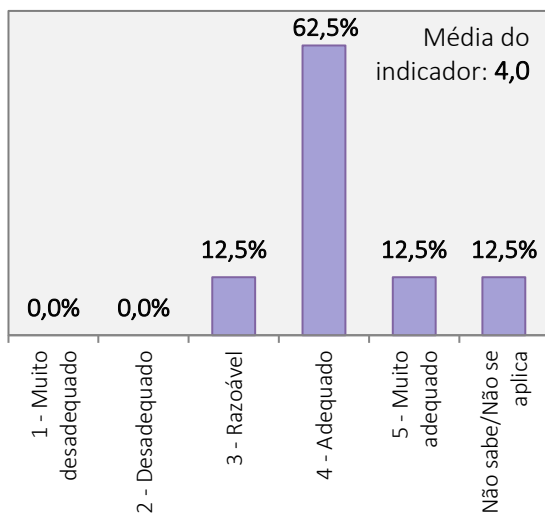

**RESULTADOS DO INQUÉRITO AOS ESTUDANTES DO CURSO DE MED
ANO LETIVO 2021/2022**

Universo de estudantes inscritos no curso de Licenciatura: 50 alunos
Total de estudantes que responderam ao inquérito: 8 alunos (Taxa de resposta = 16 %)

FUNCIONAMENTO DOS SERVIÇOS DE BAR