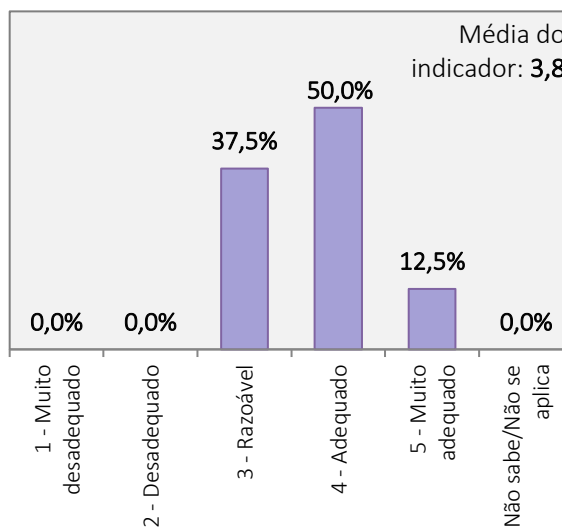

RESULTADOS DO INQUÉRITO AOS ESTUDANTES DO CURSO DE MED
ANO LETIVO 2021/2022

Universo de estudantes inscritos no curso de Licenciatura: 50 alunos

Total de estudantes que responderam ao inquérito: 8 alunos (Taxa de resposta = 16 %)

COMPETÊNCIAS PRÁTICAS ATRIBUÍDAS PELO
CURSO

COORDENAÇÃO DO CURSO PELO SEU
RESPONSÁVEL (COORDENADOR)

QUALIDADE GERAL DO CURSO

INSTALAÇÕES DA ESD

**RESULTADOS DO INQUÉRITO AOS ESTUDANTES DO CURSO DE MED
ANO LETIVO 2021/2022**

Universo de estudantes inscritos no curso de Licenciatura: 50 alunos
Total de estudantes que responderam ao inquérito: 8 alunos (Taxa de resposta = 16 %)

FUNCIONAMENTO DOS SERVIÇOS ACADÉMICOS

FUNCIONAMENTO DO CENTRO DE DOCUMENTAÇÃO E INFORMAÇÃO