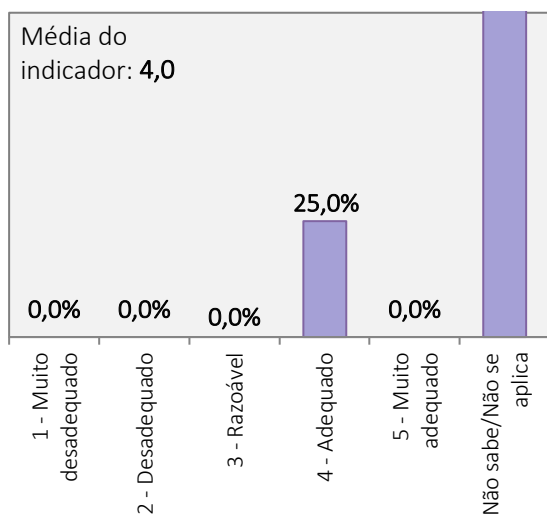

Universo de estudantes inscritos no curso de Licenciatura: 50 alunos
Total de estudantes que responderam ao inquérito: 8 alunos (Taxa de resposta = 16 %)

FUNCIONAMENTO DOS SERVIÇOS ACADÉMICOS

FUNCIONAMENTO DO CENTRO DE DOCUMENTAÇÃO E INFORMAÇÃO

FUNCIONAMENTO DO GABINETE DE MASSOTERAPIA

FACILIDADE NO ACESSO E USO DE EQUIPAMENTOS (INFORMÁTICOS, AUDIOVISUAIS)

RESULTADOS DO INQUÉRITO AOS ESTUDANTES DO CURSO DE MED
ANO LETIVO 2021/2022

Universo de estudantes inscritos no curso de Licenciatura: 50 alunos

Total de estudantes que responderam ao inquérito: 8 alunos (Taxa de resposta = 16 %)

APOIO TÉCNICO AO MATERIAL AUDIOVISUAL

MANUTENÇÃO DOS ESTÚDIOS

APOIO AOS CICLOS DE ESPETÁCULOS

DISP. DE LOCAIS PARA ESTUDAR E TRABALHAR

**RESULTADOS DO INQUÉRITO AOS ESTUDANTES DO CURSO DE MED
ANO LETIVO 2021/2022**

Universo de estudantes inscritos no curso de Licenciatura: 50 alunos
Total de estudantes que responderam ao inquérito: 8 alunos (Taxa de resposta = 16 %)