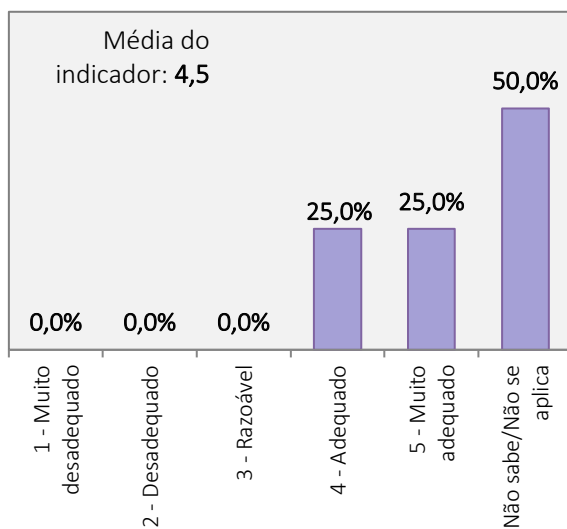

Universo de estudantes inscritos no curso de Licenciatura: 50 alunos
Total de estudantes que responderam ao inquérito: 8 alunos (Taxa de resposta = 16 %)

FUNCIONAMENTO DOS SERVIÇOS ACADÉMICOS

FUNCIONAMENTO DO CENTRO DE DOCUMENTAÇÃO E INFORMAÇÃO

FUNCIONAMENTO DO GABINETE DE MASSOTERAPIA

FACILIDADE NO ACESSO E USO DE EQUIPAMENTOS (INFORMÁTICOS, AUDIOVISUAIS)

RESULTADOS DO INQUÉRITO AOS ESTUDANTES DO CURSO DE MED
ANO LETIVO 2021/2022

Universo de estudantes inscritos no curso de Licenciatura: 50 alunos