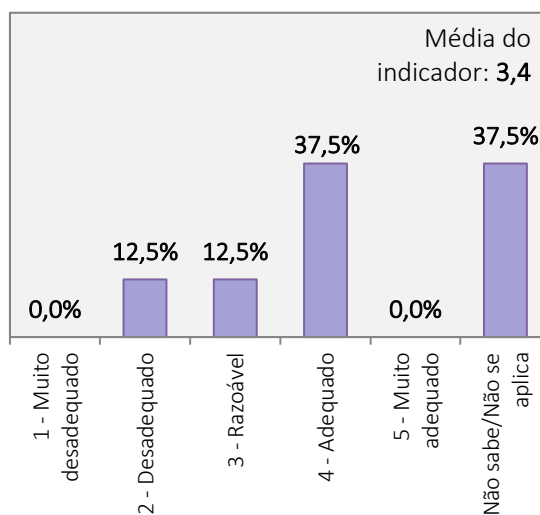

FUNCIONAMENTO DO GABINETE DE MASSOTERAPIA

FACILIDADE NO ACESSO E USO DE EQUIPAMENTOS (INFORMÁTICOS, AUDIOVISUAIS)

RESULTADOS DO INQUÉRITO AOS ESTUDANTES DO CURSO DE MED
ANO LETIVO 2021/2022

Universo de estudantes inscritos no curso de Licenciatura: 50 alunos

Total de estudantes que responderam ao inquérito: 8 alunos (Taxa de resposta = 16 %)

APOIO TÉCNICO AO MATERIAL AUDIOVISUAL

MANUTENÇÃO DOS ESTÚDIOS

APOIO AOS CICLOS DE ESPETÁCULOS

DISP. DE LOCAIS PARA ESTUDAR E TRABALHAR

**RESULTADOS DO INQUÉRITO AOS ESTUDANTES DO CURSO DE MED
ANO LETIVO 2021/2022**

Universo de estudantes inscritos no curso de Licenciatura: 50 alunos
Total de estudantes que responderam ao inquérito: 8 alunos (Taxa de resposta = 16 %)