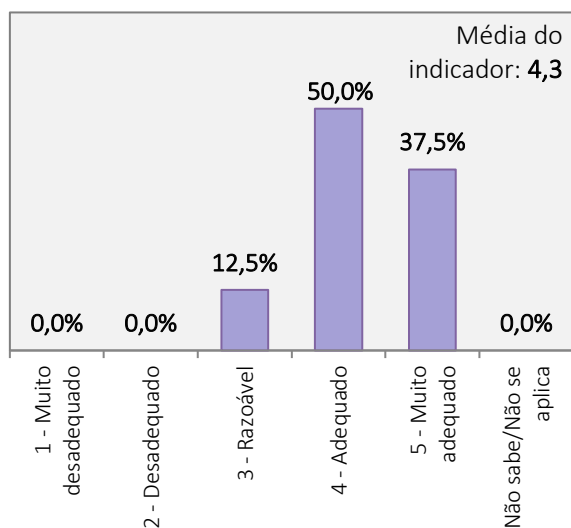

**RESULTADOS DO INQUÉRITO AOS ESTUDANTES DO CURSO DE MED
ANO LETIVO 2021/2022**

Universo de estudantes inscritos no curso de Licenciatura: 50 alunos

Total de estudantes que responderam ao inquérito: 8 alunos (Taxa de resposta = 16 %)

1. Aspetos gerais da organização e funcionamento do curso de Licenciatura em Dança

PLANO DE ESTUDOS DO CURSO

CARGA HORÁRIA GLOBAL DO CURSO

ORGANIZAÇÃO DO HORÁRIO

COMPETÊNCIAS TEÓRICAS, TÉCNICAS E ARTÍSTICAS ATRIBUÍDAS PELO CURSO

RESULTADOS DO INQUÉRITO AOS ESTUDANTES DO CURSO DE MED
ANO LETIVO 2021/2022

Universo de estudantes inscritos no curso de Licenciatura: 50 alunos

Total de estudantes que responderam ao inquérito: 8 alunos (Taxa de resposta = 16 %)