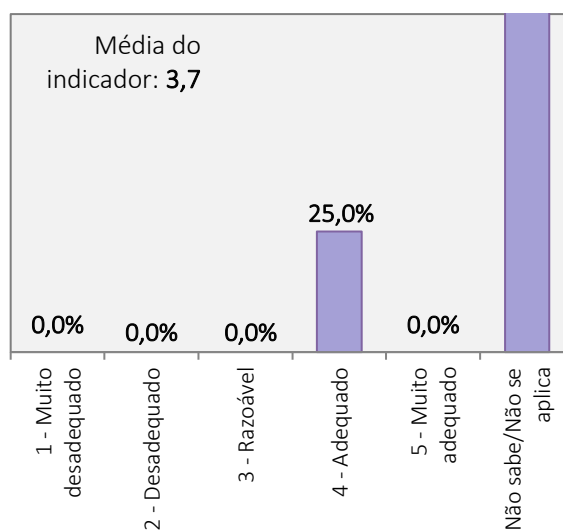

MANUTENÇÃO DOS ESTÚDIOS