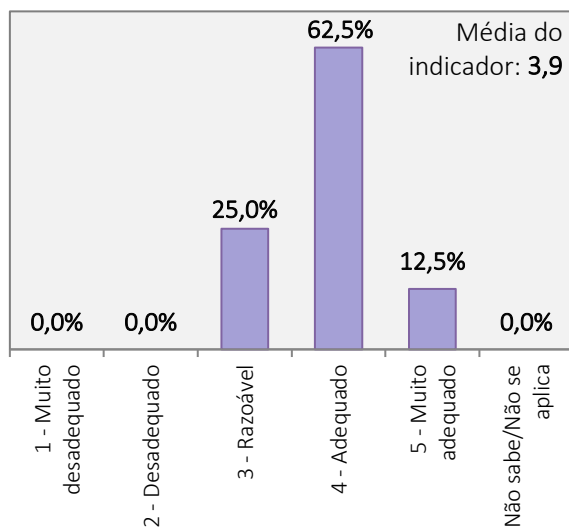

QUALIDADE GERAL DO CURSO