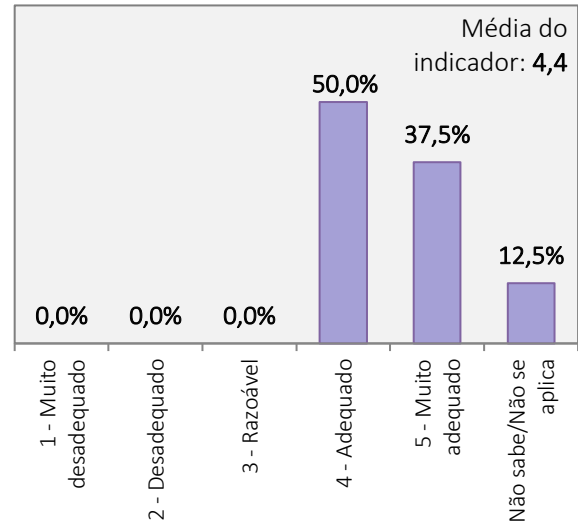

RESULTADOS DO INQUÉRITO AOS ESTUDANTES DO CURSO DE MED
ANO LETIVO 2021/2022

Universo de estudantes inscritos no curso de Licenciatura: 50 alunos

Total de estudantes que responderam ao inquérito: 8 alunos (Taxa de resposta = 16 %)

COMPETÊNCIAS PRÁTICAS ATRIBUÍDAS PELO
CURSO

COORDENAÇÃO DO CURSO PELO SEU
RESPONSÁVEL (COORDENADOR)

QUALIDADE GERAL DO CURSO

INSTALAÇÕES DA ESD

**RESULTADOS DO INQUÉRITO AOS ESTUDANTES DO CURSO DE MED
ANO LETIVO 2021/2022**

Universo de estudantes inscritos no curso de Licenciatura: 50 alunos
Total de estudantes que responderam ao inquérito: 8 alunos (Taxa de resposta = 16 %)

FUNCIONAMENTO DOS SERVIÇOS ACADÉMICOS

FUNCIONAMENTO DO CENTRO DE DOCUMENTAÇÃO E INFORMAÇÃO