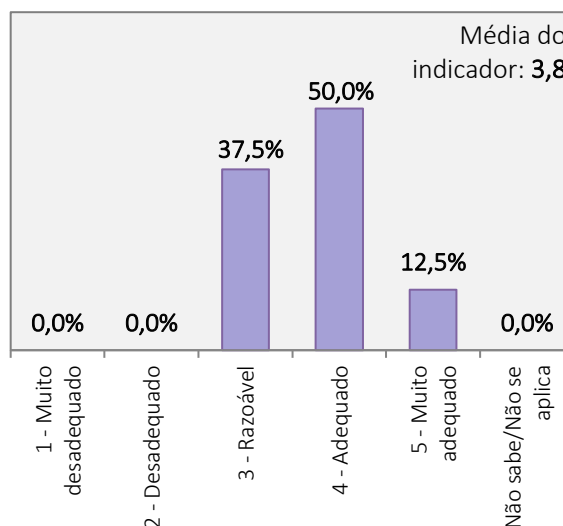

**RESULTADOS DO INQUÉRITO AOS ESTUDANTES DO CURSO DE MED
ANO LETIVO 2021/2022**

Universo de estudantes inscritos no curso de Licenciatura: 50 alunos

Total de estudantes que responderam ao inquérito: 8 alunos (Taxa de resposta = 16 %)

1. Aspetos gerais da organização e funcionamento do curso de Licenciatura em Dança

PLANO DE ESTUDOS DO CURSO

CARGA HORÁRIA GLOBAL DO CURSO

ORGANIZAÇÃO DO HORÁRIO

COMPETÊNCIAS TEÓRICAS, TÉCNICAS E ARTÍSTICAS ATRIBUÍDAS PELO CURSO

RESULTADOS DO INQUÉRITO AOS ESTUDANTES DO CURSO DE MED
ANO LETIVO 2021/2022

Universo de estudantes inscritos no curso de Licenciatura: 50 alunos

Total de estudantes que responderam ao inquérito: 8 alunos (Taxa de resposta = 16 %)