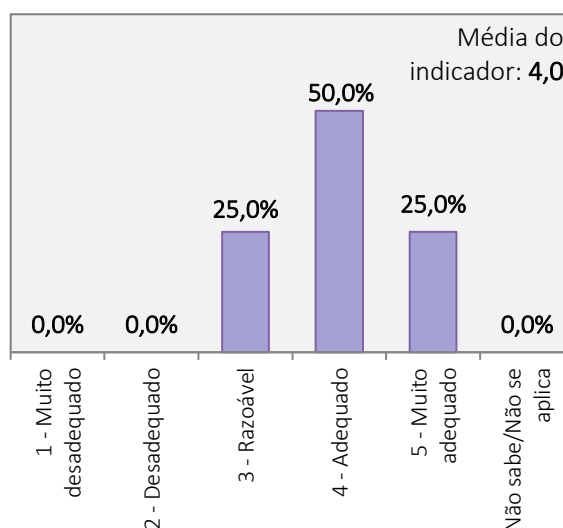

**RESULTADOS DO INQUÉRITO AOS ESTUDANTES DO CURSO DE MED
ANO LETIVO 2021/2022**

Universo de estudantes inscritos no curso de Licenciatura: 50 alunos

Total de estudantes que responderam ao inquérito: 8 alunos (Taxa de resposta = 16 %)

1. Aspetos gerais da organização e funcionamento do curso de Licenciatura em Dança

PLANO DE ESTUDOS DO CURSO

CARGA HORÁRIA GLOBAL DO CURSO

ORGANIZAÇÃO DO HORÁRIO

COMPETÊNCIAS TEÓRICAS, TÉCNICAS E ARTÍSTICAS ATRIBUÍDAS PELO CURSO

RESULTADOS DO INQUÉRITO AOS ESTUDANTES DO CURSO DE MED
ANO LETIVO 2021/2022

Universo de estudantes inscritos no curso de Licenciatura: 50 alunos

Total de estudantes que responderam ao inquérito: 8 alunos (Taxa de resposta = 16 %)