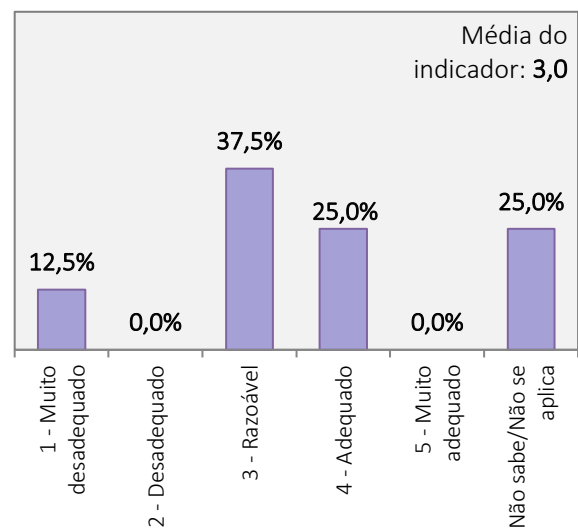

Universo de estudantes inscritos no curso de Licenciatura: 50 alunos
Total de estudantes que responderam ao inquérito: 8 alunos (Taxa de resposta = 16 %)

FUNCIONAMENTO DOS SERVIÇOS ACADÉMICOS

FUNCIONAMENTO DO CENTRO DE DOCUMENTAÇÃO E INFORMAÇÃO

FUNCIONAMENTO DO GABINETE DE MASSOTERAPIA

FACILIDADE NO ACESSO E USO DE EQUIPAMENTOS (INFORMÁTICOS, AUDIOVISUAIS)

RESULTADOS DO INQUÉRITO AOS ESTUDANTES DO CURSO DE MED
ANO LETIVO 2021/2022

Universo de estudantes inscritos no curso de Licenciatura: 50 alunos