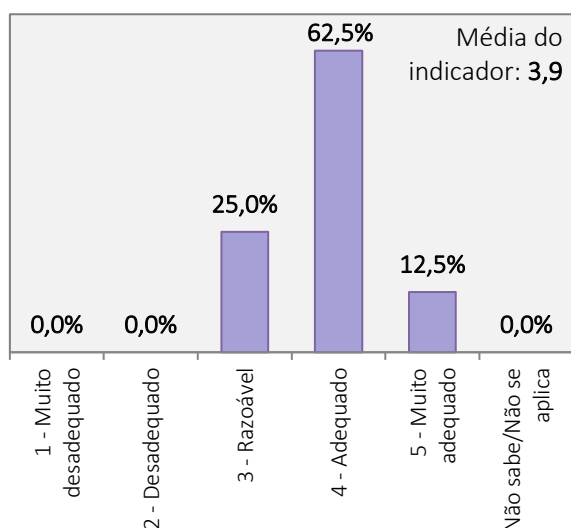

**RESULTADOS DO INQUÉRITO AOS ESTUDANTES DO CURSO DE MED
ANO LETIVO 2021/2022**

Universo de estudantes inscritos no curso de Licenciatura: 50 alunos

Total de estudantes que responderam ao inquérito: 8 alunos (Taxa de resposta = 16 %)

1. Aspetos gerais da organização e funcionamento do curso de Licenciatura em Dança

PLANO DE ESTUDOS DO CURSO

CARGA HORÁRIA GLOBAL DO CURSO

ORGANIZAÇÃO DO HORÁRIO

COMPETÊNCIAS TEÓRICAS, TÉCNICAS E ARTÍSTICAS ATRIBUÍDAS PELO CURSO

RESULTADOS DO INQUÉRITO AOS ESTUDANTES DO CURSO DE MED
ANO LETIVO 2021/2022

Universo de estudantes inscritos no curso de Licenciatura: 50 alunos

Total de estudantes que responderam ao inquérito: 8 alunos (Taxa de resposta = 16 %)