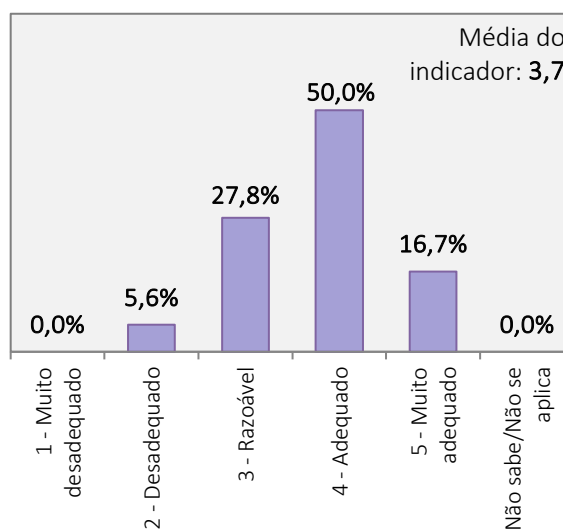

**RESULTADOS DO INQUÉRITO AOS ESTUDANTES DO CURSO DE LICENCIATURA EM DANÇA
ANO LETIVO 2022/2023**

Universo de estudantes inscritos no curso de Licenciatura: 155 alunos
Total de estudantes que responderam ao inquérito: 18 alunos (Taxa de resposta = 11.6%)

1. Aspetos gerais da organização e funcionamento do curso de Licenciatura em Dança

PLANO DE ESTUDOS DO CURSO

CARGA HORÁRIA GLOBAL DO CURSO

ORGANIZAÇÃO DO HORÁRIO

COMPETÊNCIAS TEÓRICAS, TÉCNICAS E ARTÍSTICAS ATRIBUÍDAS PELO CURSO

RESULTADOS DO INQUÉRITO AOS ESTUDANTES DO CURSO DE LICENCIATURA EM DANÇA
ANO LETIVO 2022/2023

Universo de estudantes inscritos no curso de Licenciatura: 155 alunos

Total de estudantes que responderam ao inquérito: 18 alunos (Taxa de resposta = 11.6%)