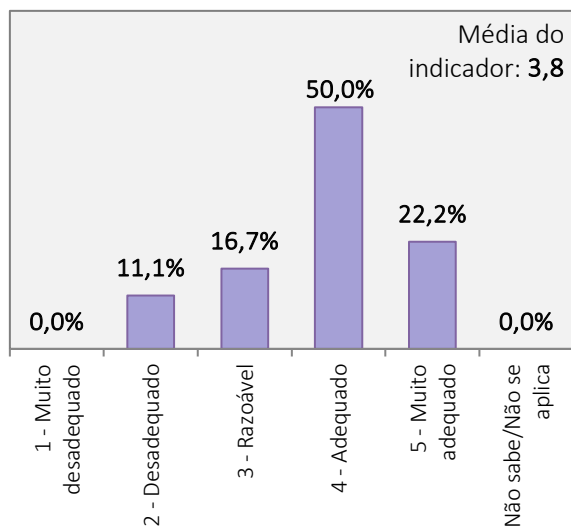

RESULTADOS DO INQUÉRITO AOS ESTUDANTES DO CURSO DE LICENCIATURA EM DANÇA
ANO LETIVO 2022/2023

Universo de estudantes inscritos no curso de Licenciatura: 155 alunos

Total de estudantes que responderam ao inquérito: 18 alunos (Taxa de resposta = 11.6%)

COMPETÊNCIAS PRÁTICAS ATRIBUÍDAS PELO
CURSO