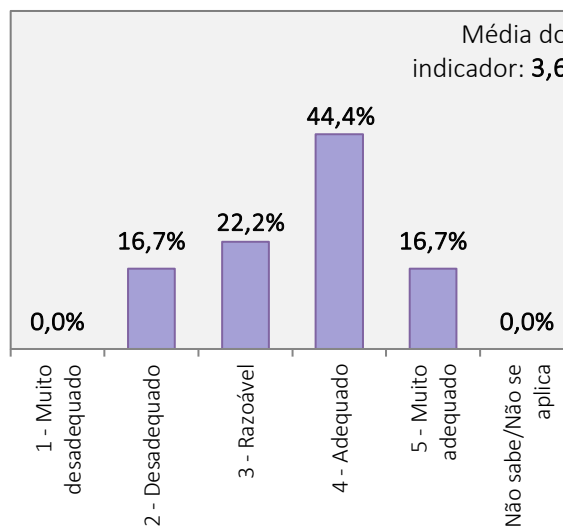

**RESULTADOS DO INQUÉRITO AOS ESTUDANTES DO CURSO DE LICENCIATURA EM DANÇA
ANO LETIVO 2022/2023**

Universo de estudantes inscritos no curso de Licenciatura: 155 alunos
Total de estudantes que responderam ao inquérito: 18 alunos (Taxa de resposta = 11.6%)

1. Aspetos gerais da organização e funcionamento do curso de Licenciatura em Dança

PLANO DE ESTUDOS DO CURSO

CARGA HORÁRIA GLOBAL DO CURSO

ORGANIZAÇÃO DO HORÁRIO

COMPETÊNCIAS TEÓRICAS, TÉCNICAS E ARTÍSTICAS ATRIBUÍDAS PELO CURSO

RESULTADOS DO INQUÉRITO AOS ESTUDANTES DO CURSO DE LICENCIATURA EM DANÇA
ANO LETIVO 2022/2023

Universo de estudantes inscritos no curso de Licenciatura: 155 alunos

Total de estudantes que responderam ao inquérito: 18 alunos (Taxa de resposta = 11.6%)