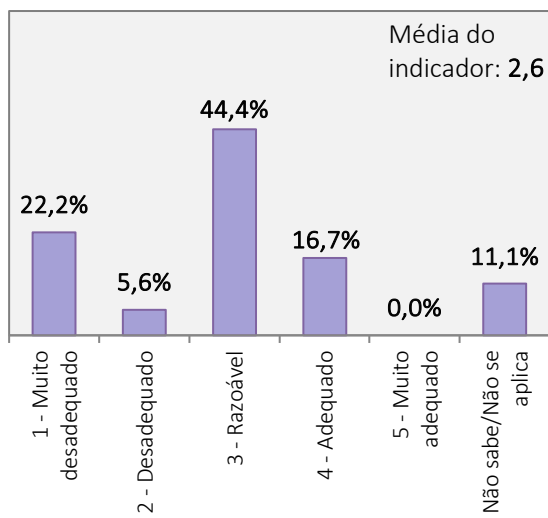

Universo de estudantes inscritos no curso de Licenciatura: 155 alunos
 Total de estudantes que responderam ao inquérito: 18 alunos (Taxa de resposta = 11.6%)

FACILIDADE NO ACESSO E USO DE EQUIPAMENTOS (INFORMÁTICOS, AUDIOVISUAIS)

APOIO TÉCNICO AO MATERIAL AUDIOVISUAL

MANUTENÇÃO DOS ESTUDIOS

APOIO AOS CICLOS DE ESPETACULO

RESULTADOS DO INQUÉRITO AOS ESTUDANTES DO CURSO DE LICENCIATURA EM DANÇA
ANO LETIVO 2022/2023

Universo de estudantes inscritos no curso de Licenciatura: 155 alunos

Total de estudantes que responderam ao inquérito: 18 alunos (Taxa de resposta = 11.6%)

DISPONIBILIDADE DE LOCAIS PARA ESTUDAR E
TRABALHAR

FUNCIONAMENTO DOS SERVIÇOS DE BAR