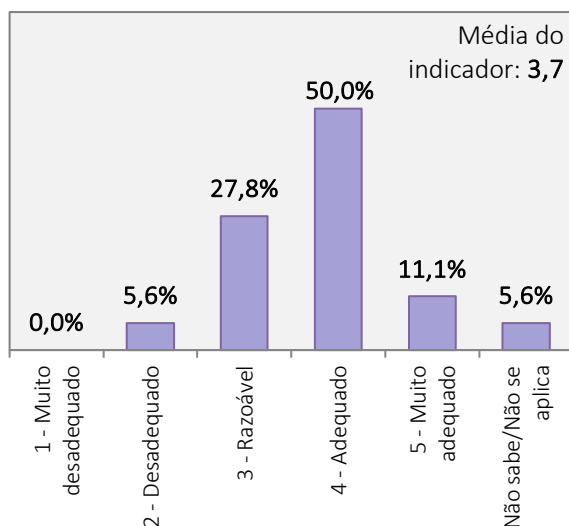

**RESULTADOS DO INQUÉRITO AOS ESTUDANTES DO CURSO DE LICENCIATURA EM DANÇA
ANO LETIVO 2022/2023**

Universo de estudantes inscritos no curso de Licenciatura: 155 alunos
Total de estudantes que responderam ao inquérito: 18 alunos (Taxa de resposta = 11.6%)

1. Aspetos gerais da organização e funcionamento do curso de Licenciatura em Dança

PLANO DE ESTUDOS DO CURSO

CARGA HORÁRIA GLOBAL DO CURSO

ORGANIZAÇÃO DO HORÁRIO

COMPETÊNCIAS TEÓRICAS, TÉCNICAS E ARTÍSTICAS ATRIBUÍDAS PELO CURSO