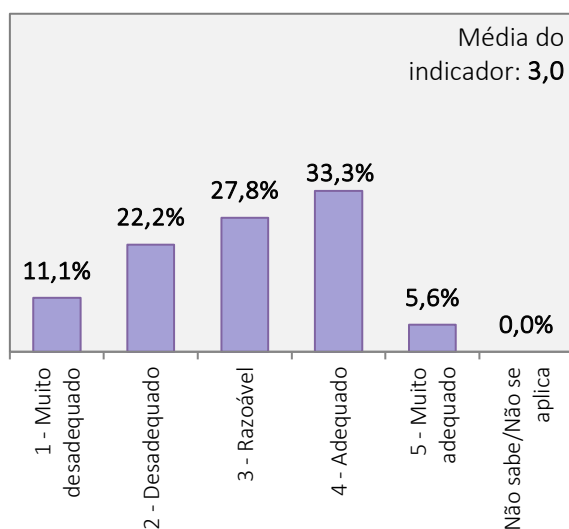

**RESULTADOS DO INQUÉRITO AOS ESTUDANTES DO CURSO DE LICENCIATURA EM DANÇA
ANO LETIVO 2022/2023**

Universo de estudantes inscritos no curso de Licenciatura: 155 alunos
Total de estudantes que responderam ao inquérito: 18 alunos (Taxa de resposta = 11.6%)

1. Aspetos gerais da organização e funcionamento do curso de Licenciatura em Dança

PLANO DE ESTUDOS DO CURSO

CARGA HORÁRIA GLOBAL DO CURSO

ORGANIZAÇÃO DO HORÁRIO

COMPETÊNCIAS TEÓRICAS, TÉCNICAS E ARTÍSTICAS ATRIBUÍDAS PELO CURSO

RESULTADOS DO INQUÉRITO AOS ESTUDANTES DO CURSO DE LICENCIATURA EM DANÇA
ANO LETIVO 2022/2023

Universo de estudantes inscritos no curso de Licenciatura: 155 alunos

Total de estudantes que responderam ao inquérito: 18 alunos (Taxa de resposta = 11.6%)