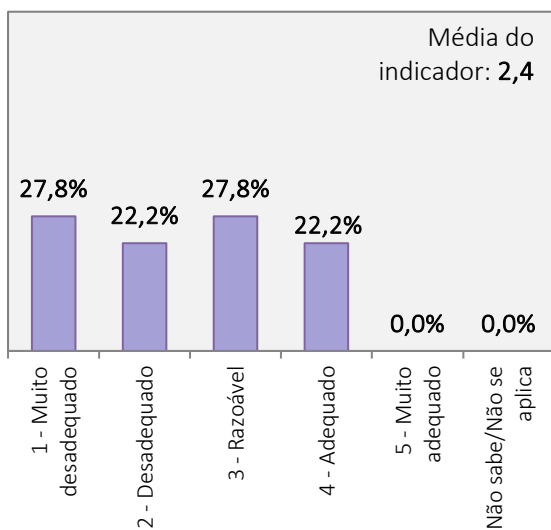

Universo de estudantes inscritos no curso de Licenciatura: 155 alunos

Total de estudantes que responderam ao inquérito: 18 alunos (Taxa de resposta = 11.6%)

2. Aspetos gerais do funcionamento dos serviços do curso de Licenciatura em Dança

Universo de estudantes inscritos no curso de Licenciatura: 155 alunos
 Total de estudantes que responderam ao inquérito: 18 alunos (Taxa de resposta = 11.6%)

FACILIDADE NO ACESSO E USO DE EQUIPAMENTOS (INFORMÁTICOS, AUDIOVISUAIS)

APOIO TÉCNICO AO MATERIAL AUDIOVISUAL

MANUTENÇÃO DOS ESTUDIOS

APOIO AOS CICLOS DE ESPETACULO

RESULTADOS DO INQUÉRITO AOS ESTUDANTES DO CURSO DE LICENCIATURA EM DANÇA
ANO LETIVO 2022/2023

Universo de estudantes inscritos no curso de Licenciatura: 155 alunos