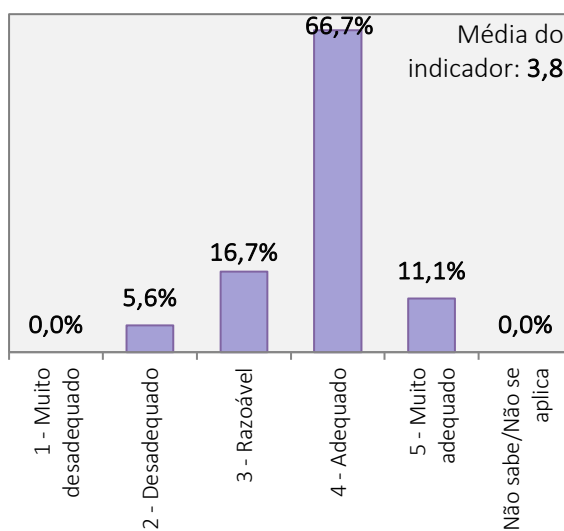

QUALIDADE GERAL DO CURSO