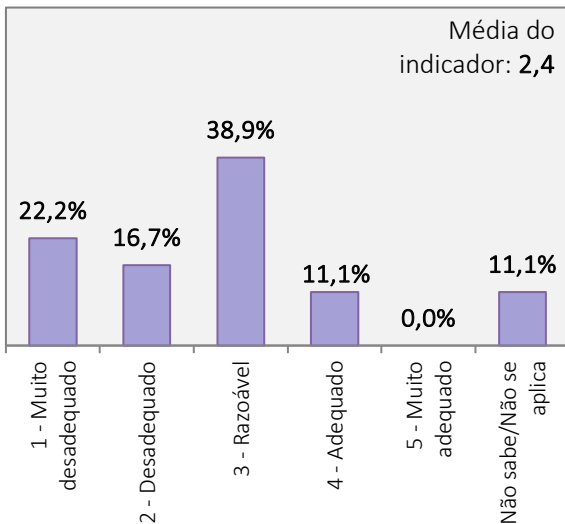

Universo de estudantes inscritos no curso de Licenciatura: 155 alunos

Total de estudantes que responderam ao inquérito: 18 alunos (Taxa de resposta = 11.6%)

2. Aspetos gerais do funcionamento dos serviços do curso de Licenciatura em Dança

INSTALAÇÕES DA ESD

FUNCIONAMENTO DOS SERVIÇOS ACADÉMICOS

FUNCIONAMENTO DO CENTRO DE DOCUMENTAÇÃO E INFORMAÇÃO

FUNCIONAMENTO DO GABINETE DE MASSOTERAPIA

RESULTADOS DO INQUÉRITO AOS ESTUDANTES DO CURSO DE LICENCIATURA EM DANÇA
ANO LETIVO 2022/2023

Universo de estudantes inscritos no curso de Licenciatura: 155 alunos
 Total de estudantes que responderam ao inquérito: 18 alunos (Taxa de resposta = 11.6%)

FACILIDADE NO ACESSO E USO DE EQUIPAMENTOS (INFORMÁTICOS, AUDIOVISUAIS)