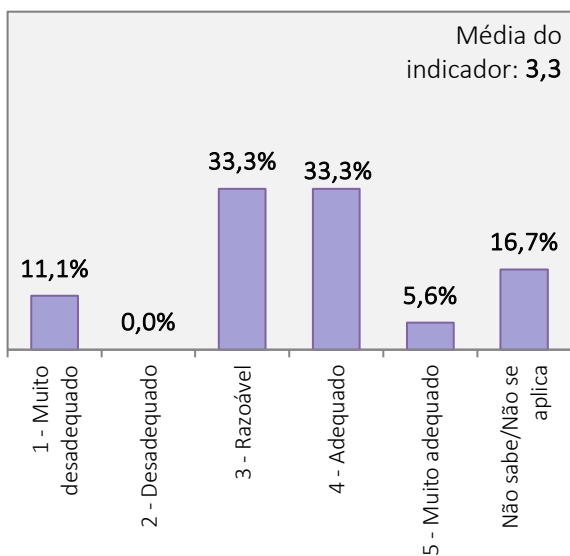

Universo de estudantes inscritos no curso de Licenciatura: 155 alunos

Total de estudantes que responderam ao inquérito: 18 alunos (Taxa de resposta = 11.6%)

2. Aspetos gerais do funcionamento dos serviços do curso de Licenciatura em Dança

INSTALAÇÕES DA ESD

FUNCIONAMENTO DOS SERVIÇOS ACADÉMICOS

FUNCIONAMENTO DO CENTRO DE DOCUMENTAÇÃO E INFORMAÇÃO

FUNCIONAMENTO DO GABINETE DE MASSOTERAPIA

RESULTADOS DO INQUÉRITO AOS ESTUDANTES DO CURSO DE LICENCIATURA EM DANÇA
ANO LETIVO 2022/2023

Universo de estudantes inscritos no curso de Licenciatura: 155 alunos
 Total de estudantes que responderam ao inquérito: 18 alunos (Taxa de resposta = 11.6%)

FACILIDADE NO ACESSO E USO DE EQUIPAMENTOS (INFORMÁTICOS, AUDIOVISUAIS)