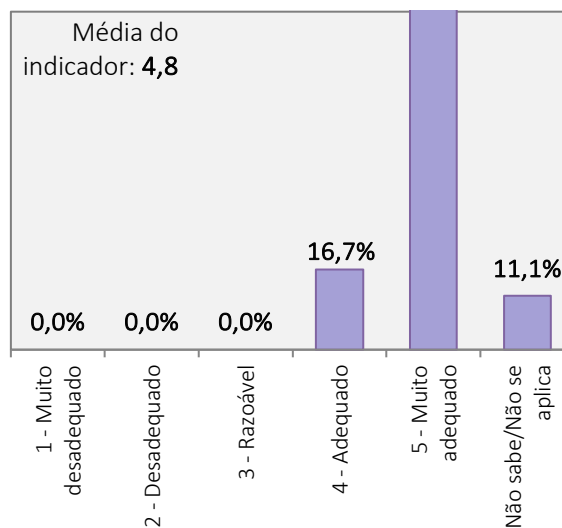

Universo de estudantes inscritos no curso de Licenciatura: 155 alunos

Total de estudantes que responderam ao inquérito: 18 alunos (Taxa de resposta = 11.6%)

2. Aspetos gerais do funcionamento dos serviços do curso de Licenciatura em Dança

INSTALAÇÕES DA ESD

FUNCIONAMENTO DOS SERVIÇOS ACADÉMICOS

FUNCIONAMENTO DO CENTRO DE DOCUMENTAÇÃO E INFORMAÇÃO

FUNCIONAMENTO DO GABINETE DE MASSOTERAPIA

RESULTADOS DO INQUÉRITO AOS ESTUDANTES DO CURSO DE LICENCIATURA EM DANÇA
ANO LETIVO 2022/2023

Universo de estudantes inscritos no curso de Licenciatura: 155 alunos
 Total de estudantes que responderam ao inquérito: 18 alunos (Taxa de resposta = 11.6%)

FACILIDADE NO ACESSO E USO DE EQUIPAMENTOS (INFORMÁTICOS, AUDIOVISUAIS)