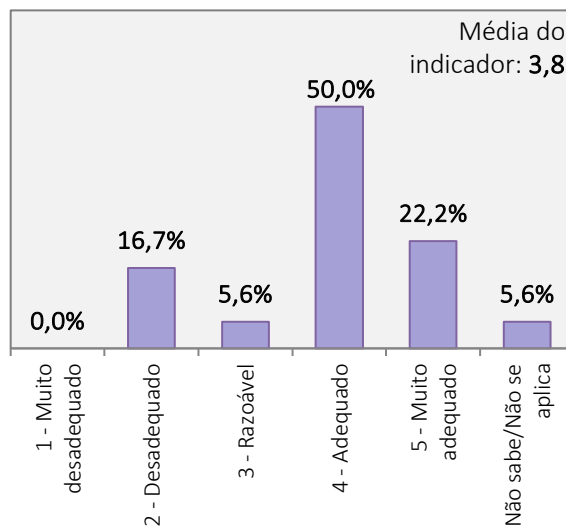

COORDENAÇÃO DO CURSO PELO SEU
RESPONSÁVEL (COORDENADOR)