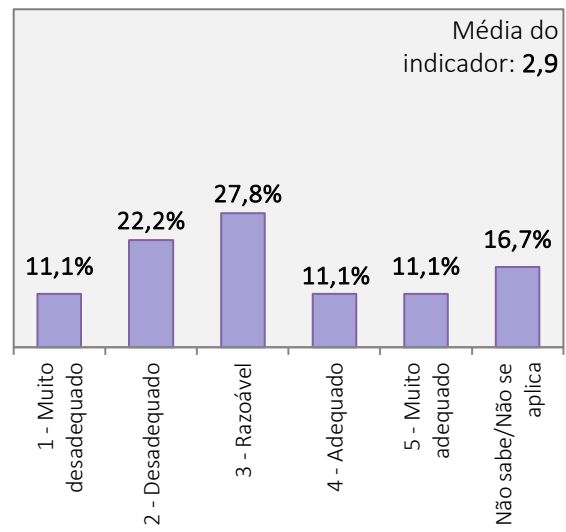

Universo de estudantes inscritos no curso de Licenciatura: 155 alunos

Total de estudantes que responderam ao inquérito: 18 alunos (Taxa de resposta = 11.6%)

2. Aspetos gerais do funcionamento dos serviços do curso de Licenciatura em Dança

Universo de estudantes inscritos no curso de Licenciatura: 155 alunos
 Total de estudantes que responderam ao inquérito: 18 alunos (Taxa de resposta = 11.6%)

FACILIDADE NO ACESSO E USO DE EQUIPAMENTOS (INFORMÁTICOS, AUDIOVISUAIS)

APOIO TÉCNICO AO MATERIAL AUDIOVISUAL

MANUTENÇÃO DOS ESTUDIOS

APOIO AOS CICLOS DE ESPETACULO

RESULTADOS DO INQUÉRITO AOS ESTUDANTES DO CURSO DE LICENCIATURA EM DANÇA
ANO LETIVO 2022/2023

Universo de estudantes inscritos no curso de Licenciatura: 155 alunos