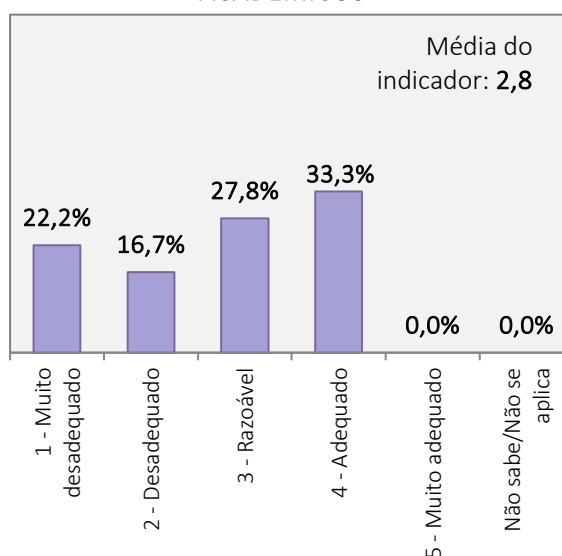

FUNCIONAMENTO DOS SERVIÇOS ACADÉMICOS