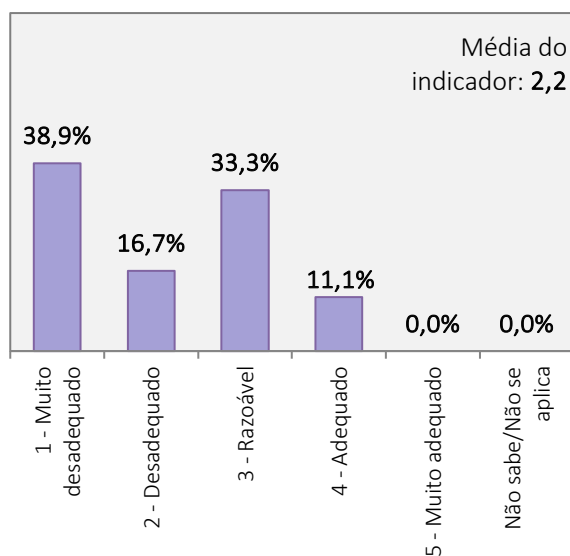

RESULTADOS DO INQUÉRITO AOS ESTUDANTES DO CURSO DE LICENCIATURA EM DANÇA
ANO LETIVO 2022/2023

Universo de estudantes inscritos no curso de Licenciatura: 155 alunos

Total de estudantes que responderam ao inquérito: 18 alunos (Taxa de resposta = 11.6%)

2. Aspetos gerais do funcionamento dos serviços do curso de Licenciatura em Dança

INSTALAÇÕES DA ESD