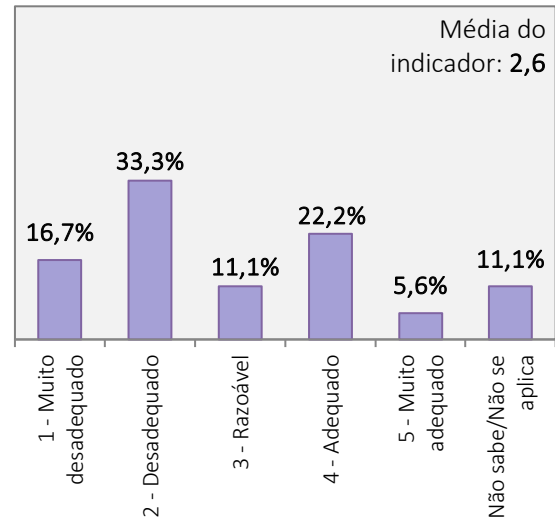

APOIO TÉCNICO AO MATERIAL AUDIOVISUAL